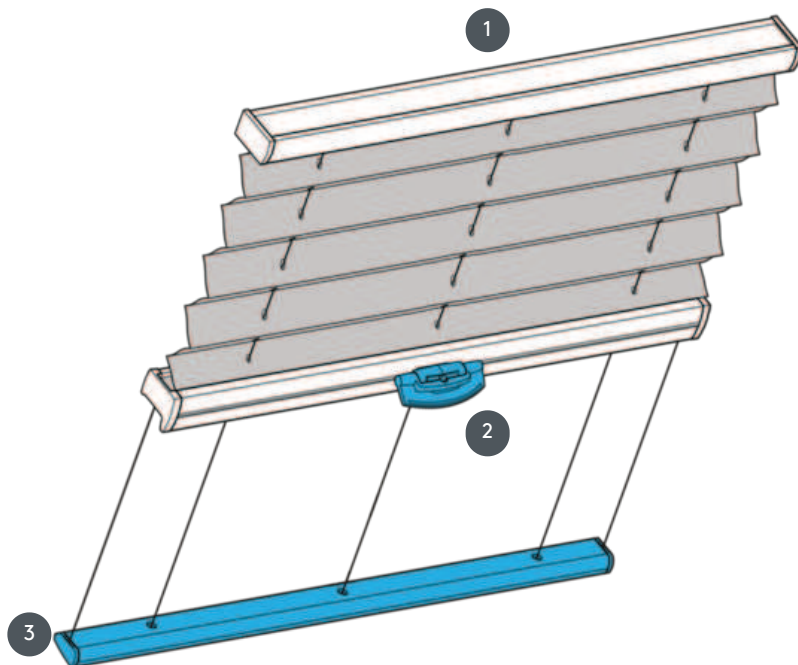

PLISSEE PL20PLV

Plise tip PLV vpeti stropni sistem. Vpenjalne žice so fiksne, razmak ca. 20 cm Če je možno, pri montažah v poševnino, namestite paket zgoraj.

- 1 Pritrditev zgornje tirnice
- 2 FLEX plastični ročaj, zložljiv
- 3 Fiksna spodnja tirnica

vrsta montaže

bodisi z vijaki ali z montažnim profilom

min. /maks. masa

minimalna širina 15 cm/maks. širina 150 cm

minimalna višina 10 cm/maks. višina 400 cm

natakar

s pomočjo krmilnega ročaja če ni mogoče doseči ročno z uporabo krmilne palice)