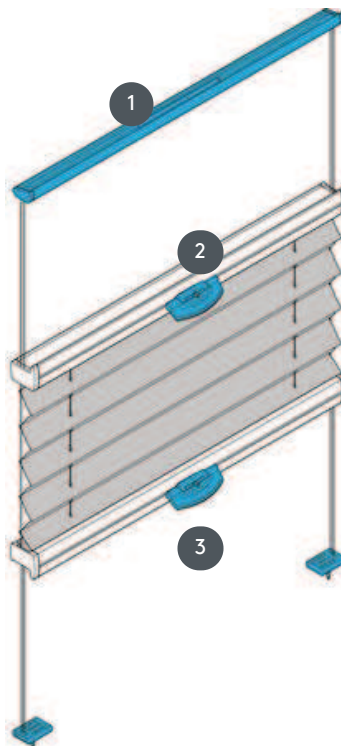

PLISSEE PL20DVOU

Plise tip DVOU upravljanje z ročajem za strešna okna z vpenjalnimi žicami Tkanina se zapira od zgoraj navzdol in od spodaj navzgor istočasno. Komplet lahko montirate tudi narobe obrnjeno.

- 1 Pritrditev zgornje tirnice
- 2 EOS standardni kovinski ročaj ali kovinski ročaj FUSION, plastični ročaj FLEX na zahtevo
- 3 FLEX plastični ročaj, zložljiv

vrsta montaže

privijačen

min. /maks. masa

minimalna širina 15
cm/maks. širina 120 cm

minimalna višina 10
cm/maks. višina 150 cm

maks. površina 1,8 m²

natakar

s pomočjo krmilnega ročaja

barva tkanine

Glede na najnovejšo zbirko