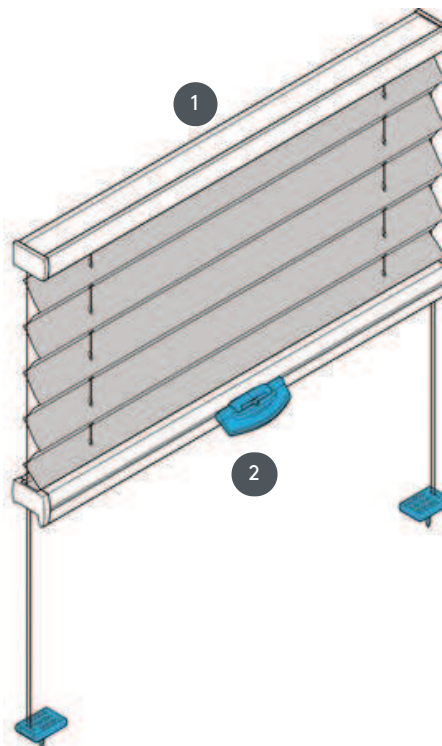

PLISSEE PL20DV

Plise tip DV upravljanje z ročajem za strešna okna z vpenjalnimi žicami. Komplet lahko montirate tudi narobe obrnjeno, t.p. tkanina se zapira od zgoraj navzdol.

- 1 Pritrditev zgornje tirnice
- 2 FLEX plastični ročaj, zložljiv

vrsta montaže

privijačen

min. /maks. masa

minimalna širina 15
cm/maks. širina 120 cm

minimalna višina 10
cm/maks. višina 150 cm

maks. površina 1,8 m²

natakar

s pomočjo krmilnega ročaja