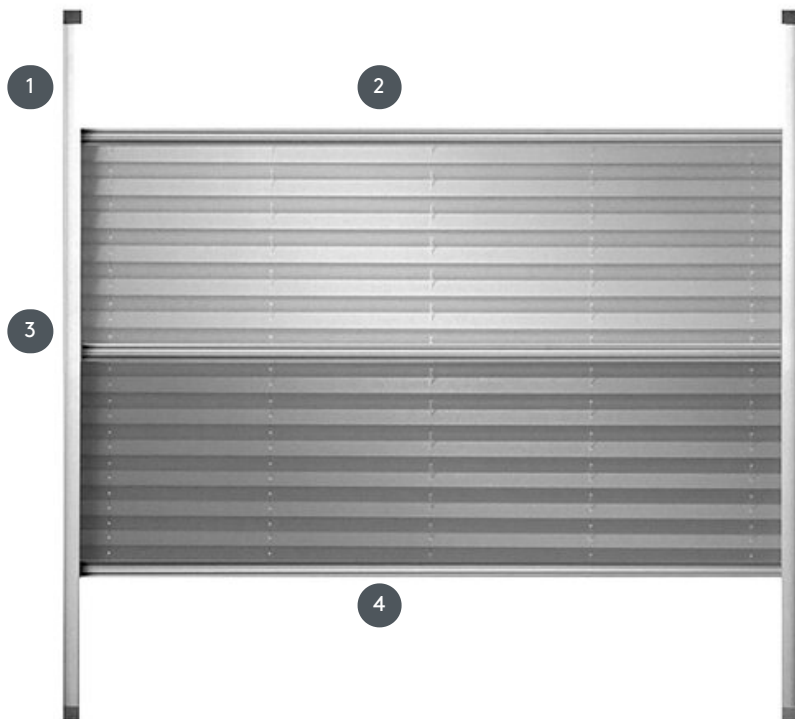

PLISSEE PL20SKPLOUTN

Plise tip „Skylight“ za strešna okna s stranskimi vodili, Dan/Noč tkaninama

1 Stranska vodilna tirnica

2 zgornji ročaj

3 srednji ročaj

4 spodnji ročaj

naključno

na strešnem oknu
(ni primerno za električna
okna Velux)

min. /maks. masa

minimalna širina 30
cm/maks. širina 80 cm

minimalna višina 30
cm/maks. višina 150 cm

maks. površina 1,2 m²

natakar

Z ročajem na dnu, na
sredini in na vrhu
(delovanje prek krmilne
palice je možno za višja
okna)