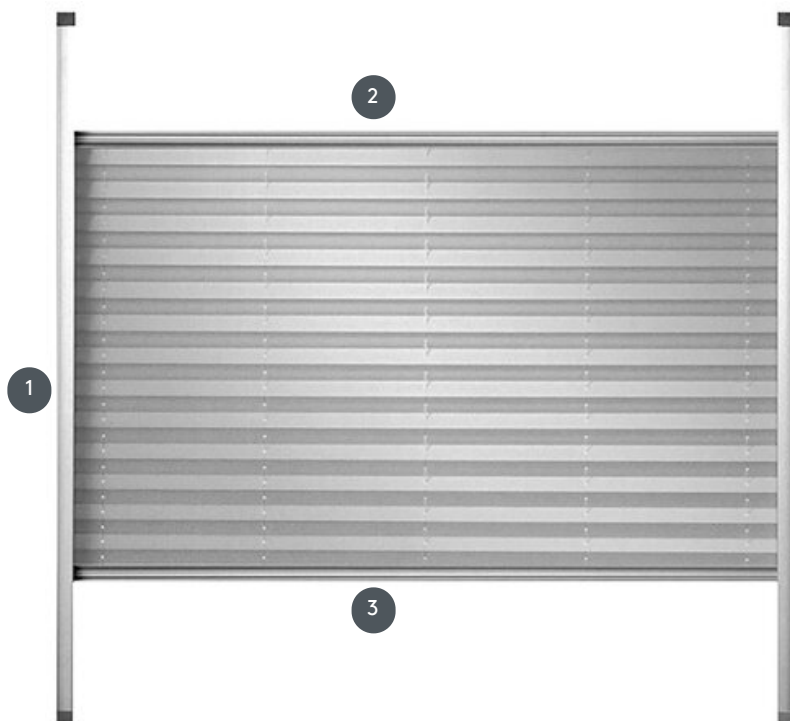

PLISSEE PL20SKPLOU

Plise Tip "Skylight" za strešna okna s stranskimi vodili.

1 Stranska vodilna tirnica

2 zgornji ročaj

3 spodnji ročaj

naključno

na strešnem oknu
(ni primerno za električna
okna Velux)

min. /maks. masa

minimalna širina 30
cm/maks. širina 150 cm

minimalna višina 30
cm/maks. višina 150 cm

maks. površina 2,2 m²

natakar

Z ročico na dnu in na vrhu
(delovanje prek krmilne
palice je možno za višja
okna)

barva tkanine