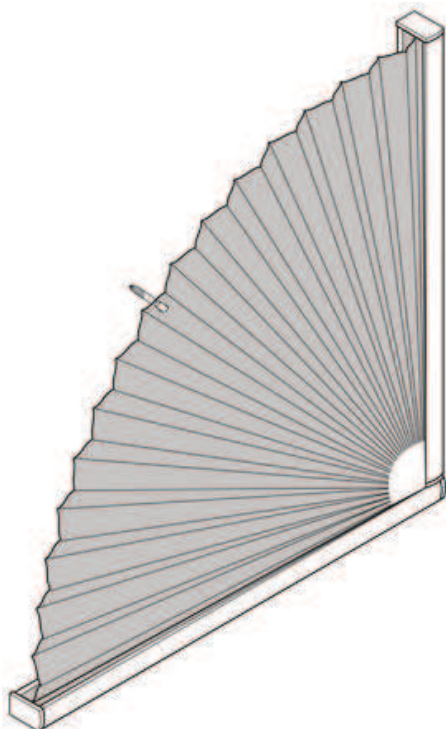

PLISSEE PL20SX90

Plise Typ SX9, fiksni sistem, četrtina kroga

vrsta montaže

privijačen

min. /maks. masa

minimalna izhodišča 15
cm/maks. izhodišča 60 cm

minimalna višina 10
cm/maks. višina 60 cm

natakar