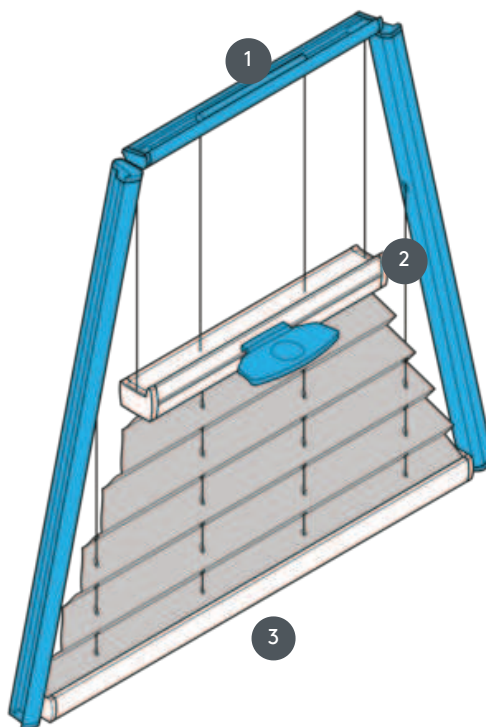

PLISSEE PL20SVT2

Plise tip SVDR2 Trikotni sistem, vpeto, upravljanje z ročajem Fiksne vpenjalne vrvice! Komplet lahko montirate tudi narobe obrnjeno (tkanina se zapira od zgoraj navzdol)

1 Fiksna zgornja tirnica (min. 11,6 cm)

2 Operacijska tirnica z ročajem (standardni kovinski ročaj EOS ali kovinski ročaj FUSION, plastični ročaj FLEX na zahtevo)

3 Fiksna spodnja tirnica

vrsta montaže

privijačen

min. /maks. masa

minimalna izhodišča 40 cm/maks. izhodišča 150 cm

Največje višinske dimenzije:
minimalna višina 10 cm/maks. višina 250 cm

maks. površina 5,0 m²

natakar

z uporabo ročajev na upravljalnih tirnicah

barva tkanine

Glede na najnovejšo zbirko