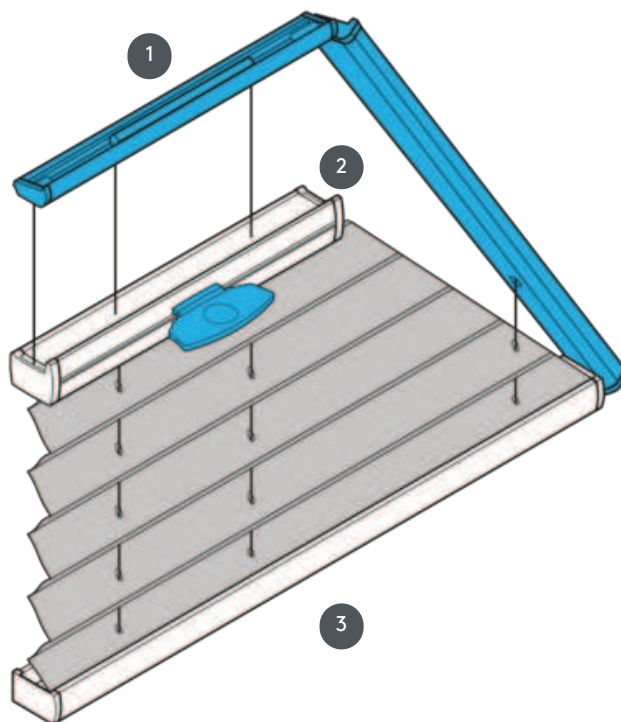

PLISSEE PL20SVT1

Plise tip SVT1 trapez, vpeto, Fiksne vpenjalne vrvice! Komplet lahko montirate tudi narobe obrnjeno (tkanina se zapira od zgoraj navzdol)

1 Fiksna zgornja tirnica (min. 11,6 cm)

2 Operacijska tirnica z ročajem (standardni kovinski ročaj EOS ali kovinski ročaj FUSION, plastični ročaj FLEX na zahtevo)

3 Fiksna spodnja tirnica

vrsta montaže

privijačen

min. /maks. masa

minimalna izhodišča 40 cm/maks. izhodišča 150 cm

minimalna višina 10 cm/maks. višina 250 cm

maks. površina 5,0 m²

natakar

z uporabo ročajev na upravljalnih tirnicah

barva tkanine

Glede na najnovejšo zbirko