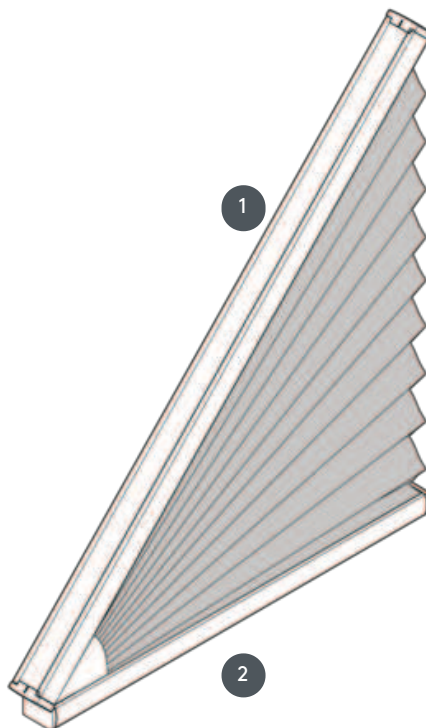

PLISSEE PL20GX

Plise tip GX za trikotni sistem, fiksen, upravljanje ni možno!

1 Zgornja tirnica (fiksna)

2 Spodnja tirnica (fiksna)

vrsta montaže

privijačen

min. /maks. masa

minimalni naklon 40
cm/maks. naklon 200 cm

minimalna višina 10
cm/maks. višina 200 cm

natakar

Sistem ni mogoče upravljati

barva tkanine

Glede na najnovejšo zbirko