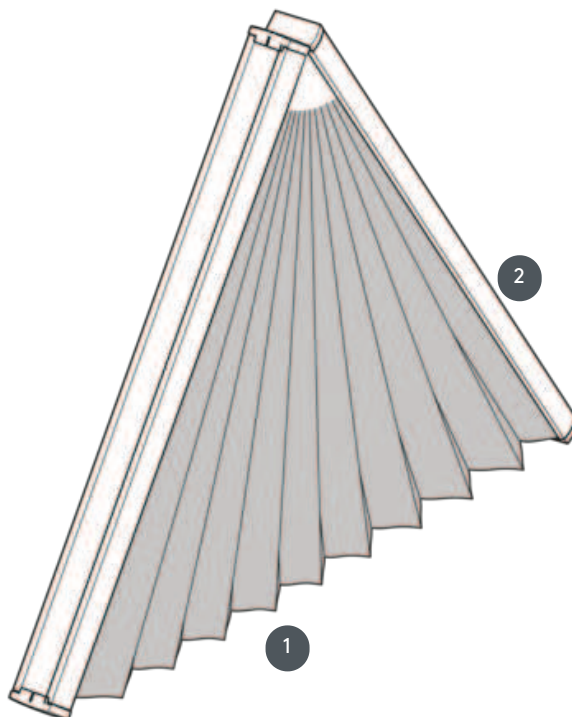

PLISSEE PL20SXDR

Plise tip SXDR, fiksni, ni možno upravljati

1 Širina izračuna

2 Znesek izračuna

vrsta montaže

privijačen

min. /maks. masa

minimalna širina 20
cm/maks. širina 120 cm

minimalna višina 10
cm/maks. višina 120 cm

natakar

Sistem ne deluje!

barva tkanine

Glede na najnovejšo zbirko