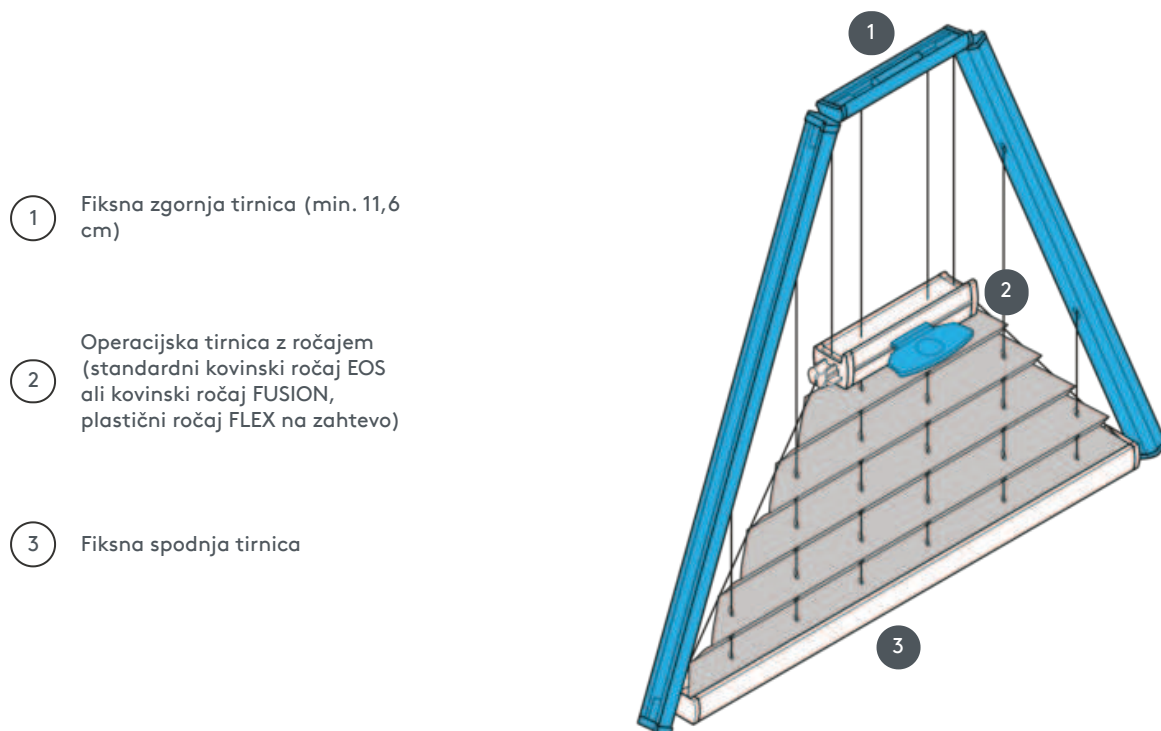

PLISSEE

PL20SVDR2

Plise tip SVDR2 Trikotni sistem, vpeto, upravljanje z ročajem Fiksne vpenjalne vrvice! Komplet lahko montirate tudi narobe obrnjeno, t.p. tkanina se zapira od zgoraj navzdol.

1 Fiksna zgornja tirnica (min. 11,6 cm)

2 Operacijska tirnica z ročajem (standardni kovinski ročaj EOS ali kovinski ročaj FUSION, plastični ročaj FLEX na zahtevo)

3 Fiksna spodnja tirnica

vrsta montaže

privijačen

min. /maks. masa

minimalna izhodišča 15 cm/maks. izhodišča 150 cm

minimalna višina 10 cm/maks. višina 250 cm

natakar

s pomočjo ročaja na krmilni tirnici

barva tkanine

Glede na najnovejšo zbirko