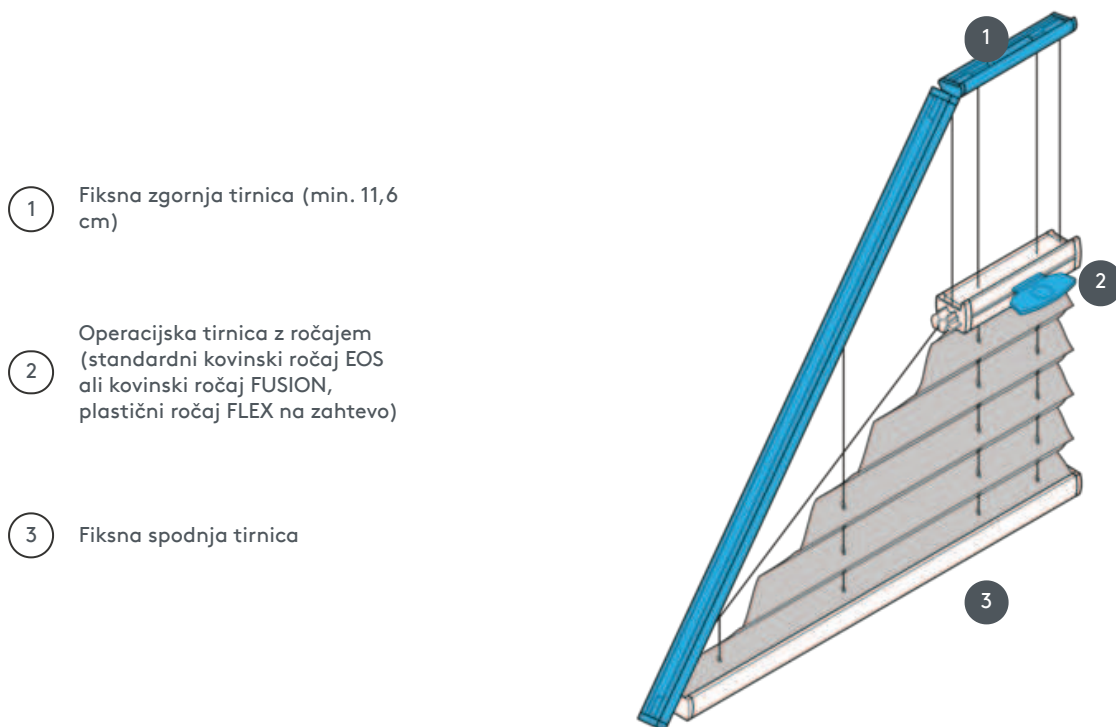

PLISSEE

PL20SVDR1

Plise tip SVDR1 Trikotni sistem, vpeti, upravljanje z ročajem Fiksne vpenjalne vrvice! Komplet lahko montirate tudi narobe obrnjeno, t.p. tkanina se zapira od zgoraj navzdol.

1 Fiksna zgornja tirnica (min. 11,6 cm)

2 Operacijska tirnica z ročajem (standardni kovinski ročaj EOS ali kovinski ročaj FUSION, plastični ročaj FLEX na zahtevo)

3 Fiksna spodnja tirnica

vrsta montaže

privijačen

min. /maks. masa

minimalna izhodišča 15 cm/maks. osnovna vrednost 100 cm

minimalna višina 10 cm/maks. višina 250 cm

natakar

s pomočjo ročaja na krmilni tirnici

barva tkanine

Glede na najnovejšo zbirko