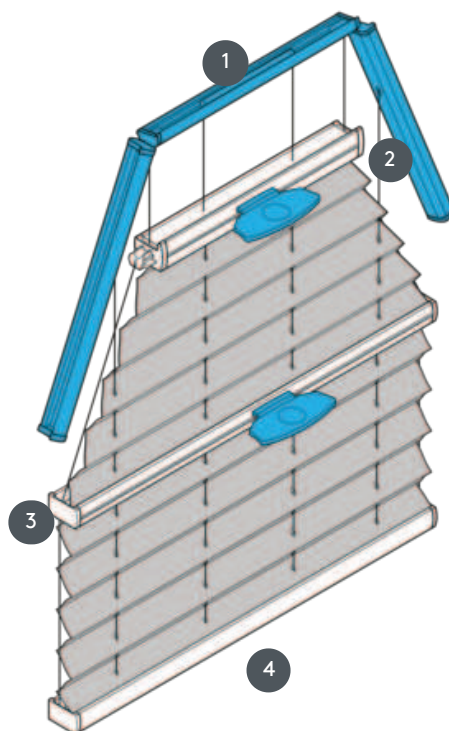

PLISSEE

PL20SV6

Plise tip SV6, vpeti, upravljanje z ročajem za šestkotni sistem Fiksne vpenjalne vrvice! Komplet lahko montirate tudi narobe obrnjeno, t.p. tkanina se zapira od zgoraj navzdol.

1 Fiksna zgornja tirnica (min. 11,6 cm)

2 Operacijska tirnica z ročajem (standardni kovinski ročaj EOS ali kovinski ročaj FUSION, plastični ročaj FLEX na zahtevo)

3 Operacijska tirnica z ročajem (standardni kovinski ročaj EOS ali kovinski ročaj FUSION, plastični ročaj FLEX na zahtevo)

4 Spodnja tirnica (fiksna)

vrsta montaže

privijačen

min. /maks. masa

minimalna izhodišča 50 cm/maks. izhodišča 150 cm

Največje višinske dimenzije:
minimalna višina 30 cm/maks. višina 250 cm

natakar

z uporabo ročajev na upravljalnih tirnicah