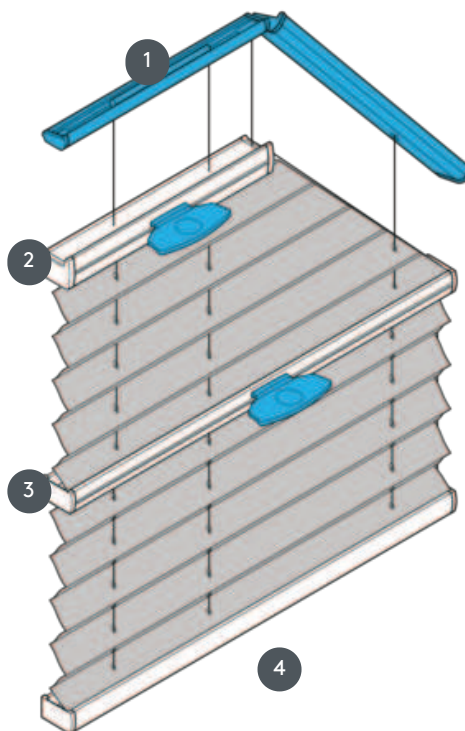

PLISSEE PL20SV5

Plise tip SV5 vpeti, upravljanje z ročajem, Upravljanje: z ročajem z potiskom navzgor in navzdol, vpenjalne vrvice dajejo stabilnost. Komplet lahko montirate tudi narobe obrnjeno, t.p. tkanina se zapira od zgoraj navzdol.

1 Fiksna zgornja tirnica (min. 11,6 cm)

2 Operacijska tirnica z ročajem (standardni kovinski ročaj EOS ali kovinski ročaj FUSION, plastični ročaj FLEX na zahtevo)

3 Operacijska tirnica z ročajem (standardni kovinski ročaj EOS ali kovinski ročaj FUSION, plastični ročaj FLEX na zahtevo)

4 Spodnja tirnica (fiksna)

vrsta montaže

privijačen

min. /maks. masa

minimalna izhodišča 35 cm/maks. izhodišča 150 cm

Največje višinske dimenzije:

minimalna višina 30 cm/maks. višina 250 cm

maks. površina 3.75 m²