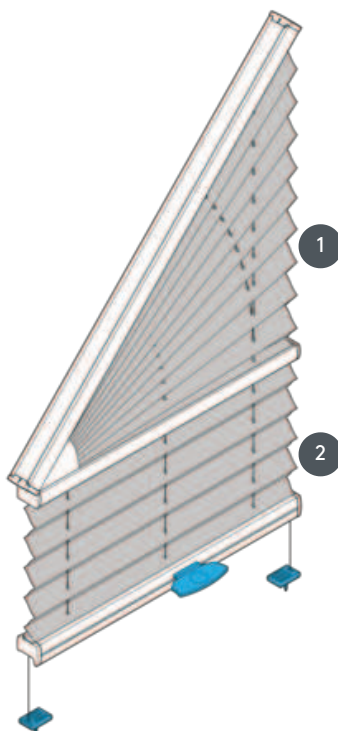

# PLISSEE PL20GV

Plise tip GV vpet, upravljanje z ročajem - POZOR! Kot naklona 5°–35°!  
(Tkanino lahko upravljate samo v ravnem delu, zgornji trikotnik je fiksni!), GV: možno obrniti

1 fiksno stoječe

2 delujoč

## vrsta montaže

privijačen

## min. /maks. masa

minimalni naklon 30  
cm/maks. naklon 120 cm

minimalna višina 30  
cm/maks. višina 220 cm

maks. naklon 50°

maks. površina 3,0 m<sup>2</sup>

**Za dvokapna okna ne  
pozabite določiti jasnih  
dimenzij (razen  
namestitve na okenske  
okvirje in pritrditve na  
steno)**