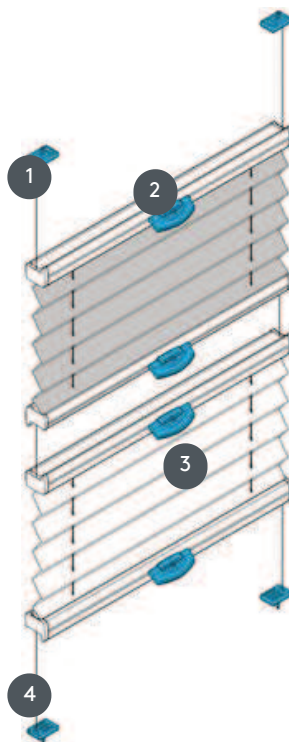

## PL20VOUTN2

Plise z 2 tkaninama (Dan/Noč) za navpična vrtljiva in nagibna okna in vrata, vpeto, s 4 preničnimi upravljalnimi letvicami

1 Sponge

2 Operativna tirnica (vsaka od štirih tirnic se lahko premakne posamično)

3 EOS standardni kovinski ročaj ali kovinski ročaj FUSION, plastični ročaj FLEX na zahtevo

4 Vezni kabel

### vrsta montaže

bodisi priviti ali lepljeni

### natakar

s pomočjo ročajev na 4 upravljalnih tirnicah