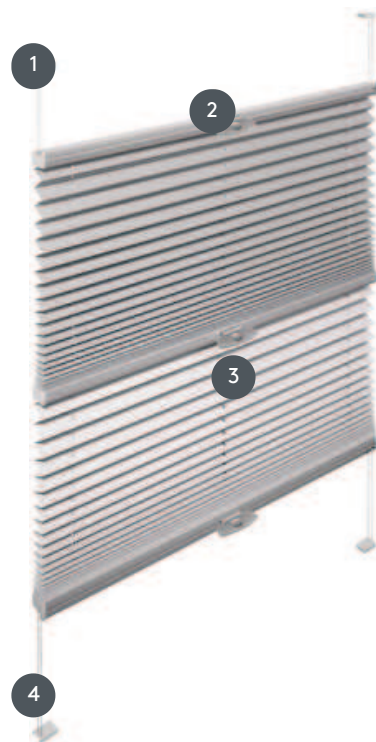

PLISE PL20VOUTN

Plise z 2 tkaninama (Dan/Noč) za navpična vrtljiva in nagibna okna in vrata, vpeto, s tremi preničnimi upravljalnimi letvicami

1 Sponge

2 Operativna tirnica (vsaka od treh tirnic se lahko premakne posamično)

3 EOS standardni kovinski ročaj ali kovinski ročaj FUSION, plastični ročaj FLEX na zahtevo

4 Vezni kabel

vrsta montaže

bodisi priviti ali lepljeni

min. /maks. masa

minimalna širina 15 cm/maks. širina 120 cm

minimalna višina 10 cm/maks. višina 220 cm

maks. površina 2,5 m²
(maks. površina na zaveso!)

natakar

s pomočjo ročajev na treh upravljalnih tirnicah

barve tkanin

Glede na najnovejšo zbirko