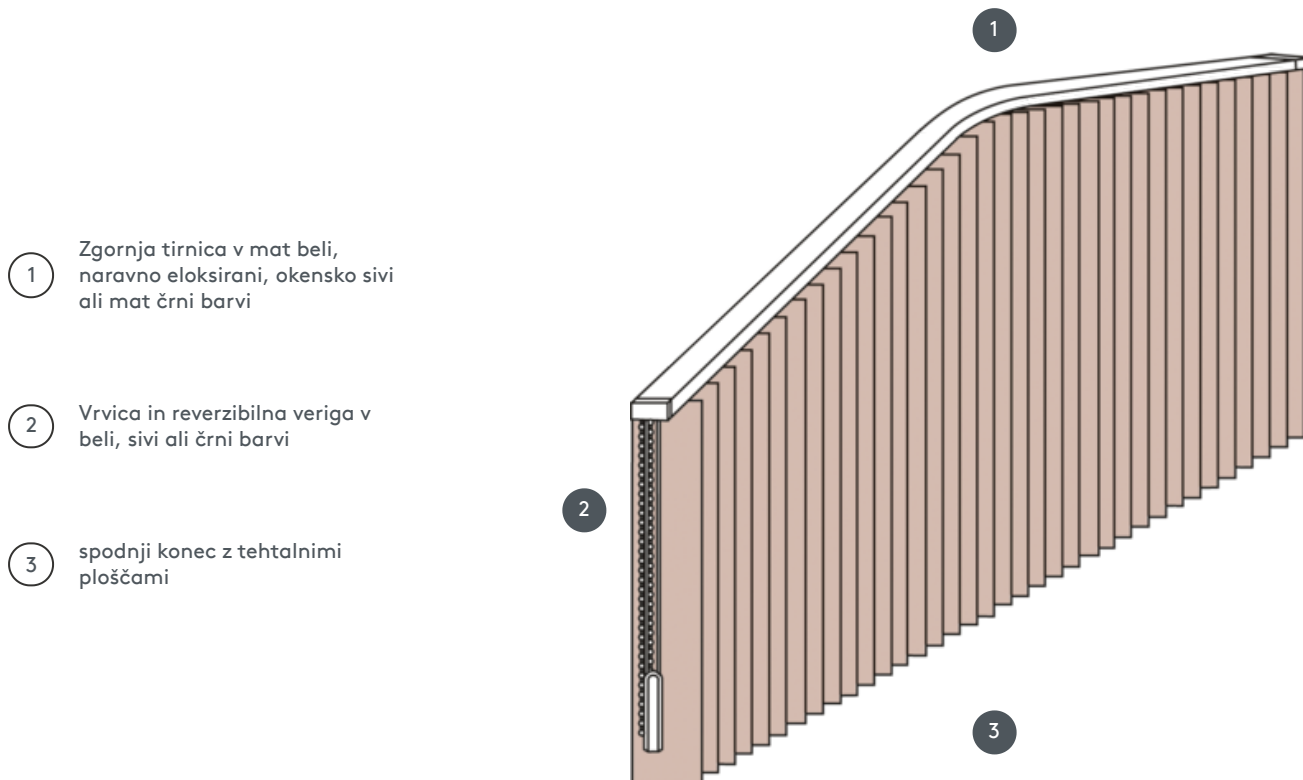

VERTIKALJALOUSIE VJ095-S

Vertikalna žaluzija, kompletni sestav za montažo na strop s pritrjevalnimi sponkami, pritrdilnimi nosilci za stensko montažo proti doplačilu.

1 Zgornja tirnica v mat beli, naravno eloksirani, okensko sivi ali mat črni barvi

2 Vrvica in reverzibilna veriga v beli, sivi ali črni barvi

3 spodnji konec z tehtalnimi ploščami

naključno

stropni, stenski ali vgrajeni profil

min. /maks. dimenzije

maks. širina: 560 cm,
maks. višina: 400cm
najmanjši polmer rezila 89 mm: 50 cm
najmanjši polmer rezila 127 mm: 50 cm

Mehanska barva

mat bela (RAL 9016)
naravni eloksirani aluminij (E6-EV1)
Okenska siva struktura (RAL 7040)
mat črna struktura (RAL 9005)
RAL posebna slika na zahtevo (z doplačilom)

natakak

Z vrvico in reverzibilno verigo v beli, sivi ali črni barvi
Delovanje bodisi levo ali desno