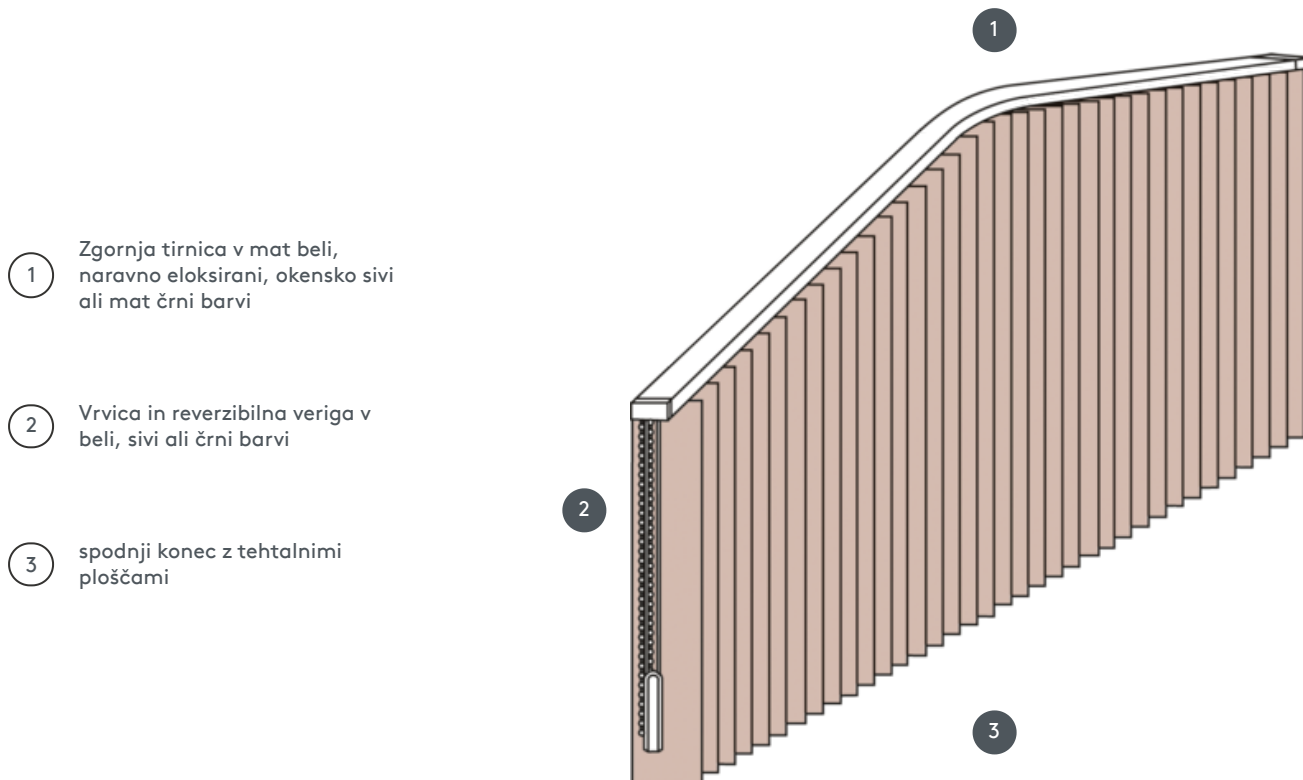

VERTIKALNA ŽALUZIJA VJ095-S

Vertikalna žaluzija, kompletni sestav za montažo na strop s pritrjevalnimi sponkami, pritrdilnimi nosilci za stensko montažo proti doplačilu.

- 1 Zgornja tirnica v mat beli, naravno eloksirani, okensko sivi ali mat črni barvi
- 2 Vrvica in reverzibilna veriga v beli, sivi ali črni barvi
- 3 spodnji konec z tehtalnimi ploščami

naključno

stropni, stenski ali vgrajeni profil

min. /maks. dimenzije

maks. širina: 560 cm,
maks. višina: 400cm
najmanjši polmer rezila 89 mm: 50 cm
najmanjši polmer rezila 127 mm: 50 cm

Mehanska barva

mat bela (RAL 9016)
naravni eloksirani aluminij (E6-EV1)
Okenska siva struktura (RAL 7040)
mat črna struktura (RAL 9005)
RAL posebna slika na zahtevo (z doplačilom)

natakak

Z vrvico in reverzibilno verigo v beli, sivi ali črni barvi
Delovanje bodisi levo ali desno