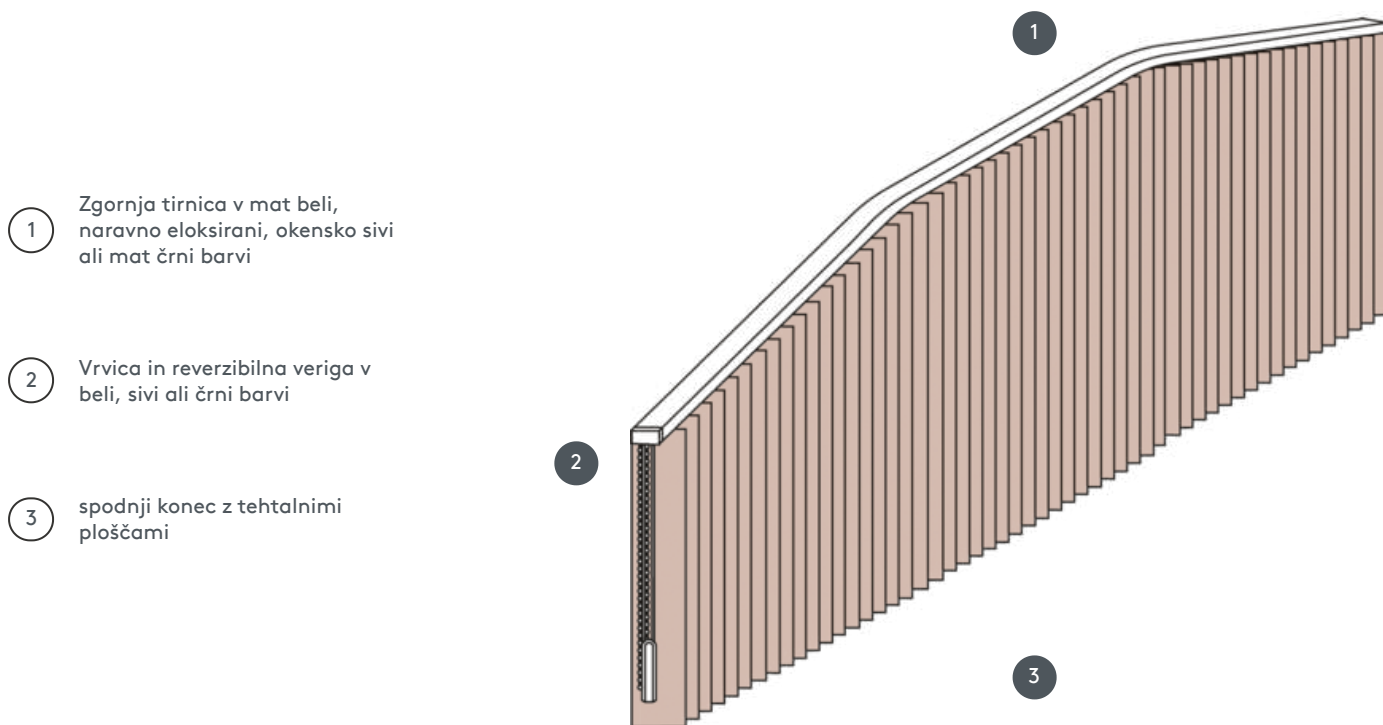

# VERTIKALNA ŽALUZIJA VJ093-S

Vertikalna žaluzija, kompletni sestav za montažo na strop s pritrjevalnimi sponkami, pritrdilnimi nosilci za stensko montažo proti doplačilu.

1 Zgornja tirnica v mat beli, naravno eloksirani, okensko sivi ali mat črni barvi

2 Vrvica in reverzibilna veriga v beli, sivi ali črni barvi

3 spodnji konec z tehtalnimi ploščami

## naključno

strop ali stena

## min. /maks. dimenzije

maks. širina: 560 cm,  
maks. višina: 400cm  
najmanjši polmer rezila 89 mm: 50 cm  
najmanjši polmer rezila 127 mm: 50 cm