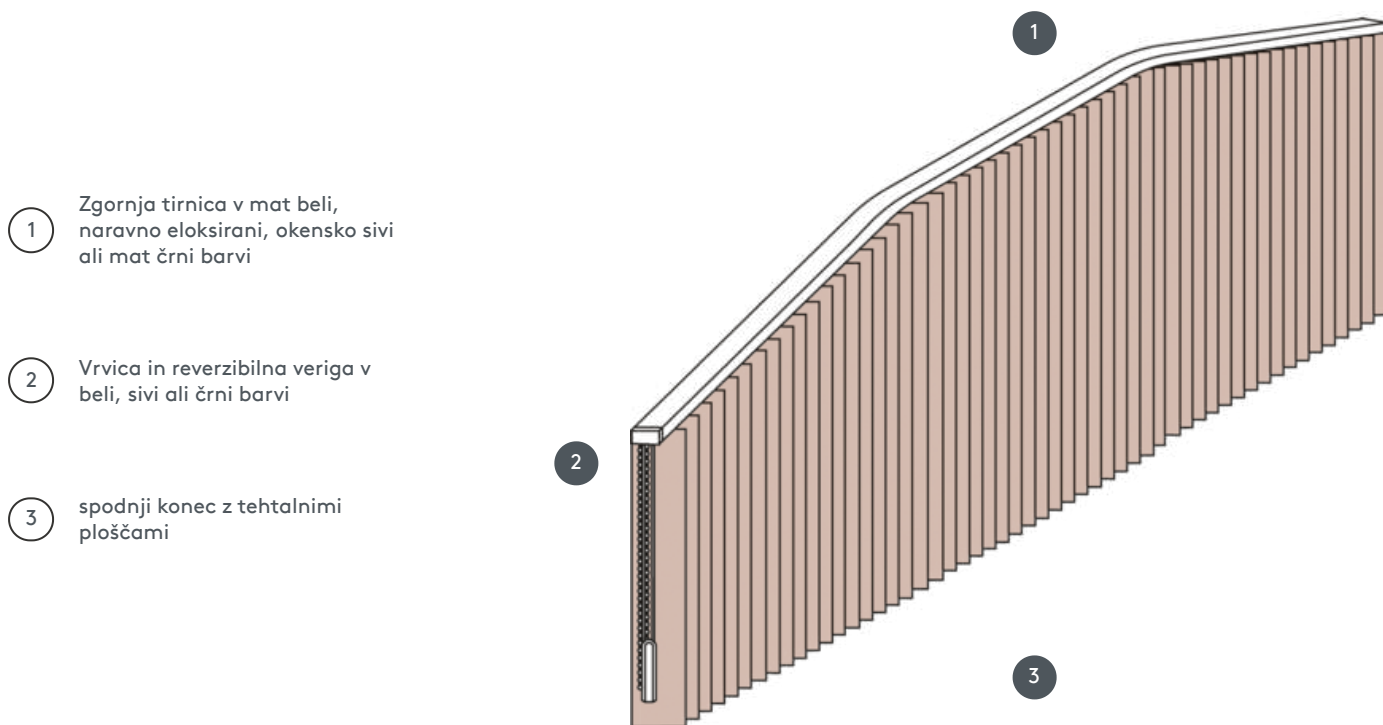

VERTIKALJALOUSIE VJ093-S

Vertikalna žaluzija, kompletni sestav za montažo na strop s pritrdjevalnimi sponkami, pritrdilnimi nosilci za stensko montažo proti doplačilu.

- 1 Zgornja tirnica v mat beli, naravno eloksirani, okensko sivi ali mat črni barvi
- 2 Vrvica in reverzibilna veriga v beli, sivi ali črni barvi
- 3 spodnji konec z tehtalnimi ploščami

naključno

strop ali stena

min. /maks. dimenzije

maks. širina: 560 cm,
maks. višina: 400cm
najmanjši polmer rezila 89 mm: 50 cm
najmanjši polmer rezila 127 mm: 50 cm

Mehanska barva

mat bela (RAL 9016)
naravni eloksirani aluminij (E6-EV1)
Okenska siva struktura (RAL 7040)
mat črna struktura (RAL 9005)
RAL posebna slika na zahtevo (z doplačilom)

natakar

Z vrvico in reverzibilno verigo v beli, sivi ali črni barvi
Delovanje bodisi levo ali desno