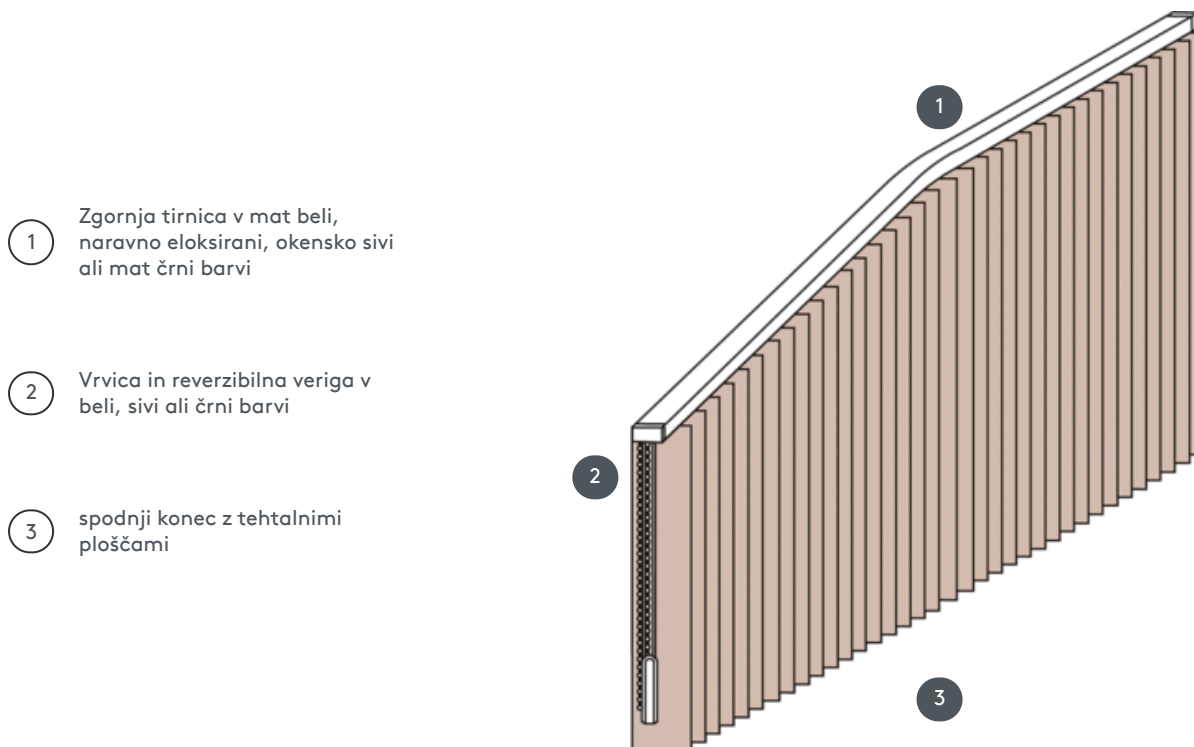

VERTIKALJALOUSIE VJ092-S

Vertikalna žaluzija, kompletni sestav za montažo na strop s pritrjevalnimi sponkami, pritrdilnimi nosilci za stensko montažo proti doplačilu.

- 1 Zgornja tirnica v mat beli, naravno eloksirani, okensko sivi ali mat črni barvi
- 2 Vrvica in reverzibilna veriga v beli, sivi ali črni barvi
- 3 spodnji konec z tehtalnimi ploščami

naključno

stropni, stenski ali vgrajeni profil

min. /maks. dimenzije

maks. širina: 560 cm,
maks. višina: 400cm
najmanjši polmer rezila 89 mm: 50 cm
najmanjši polmer rezila 127 mm: 50 cm

Mehanska barva

mat bela (RAL 9016)
naravni eloksirani aluminij (E6-EV1)
Okenska siva struktura (RAL 7040)
mat črna struktura (RAL 9005)
RAL posebna slika na zahtevo (z doplačilom)

natakak

Z vrvico in reverzibilno verigo v beli, sivi ali črni barvi
Delovanje bodisi levo ali desno