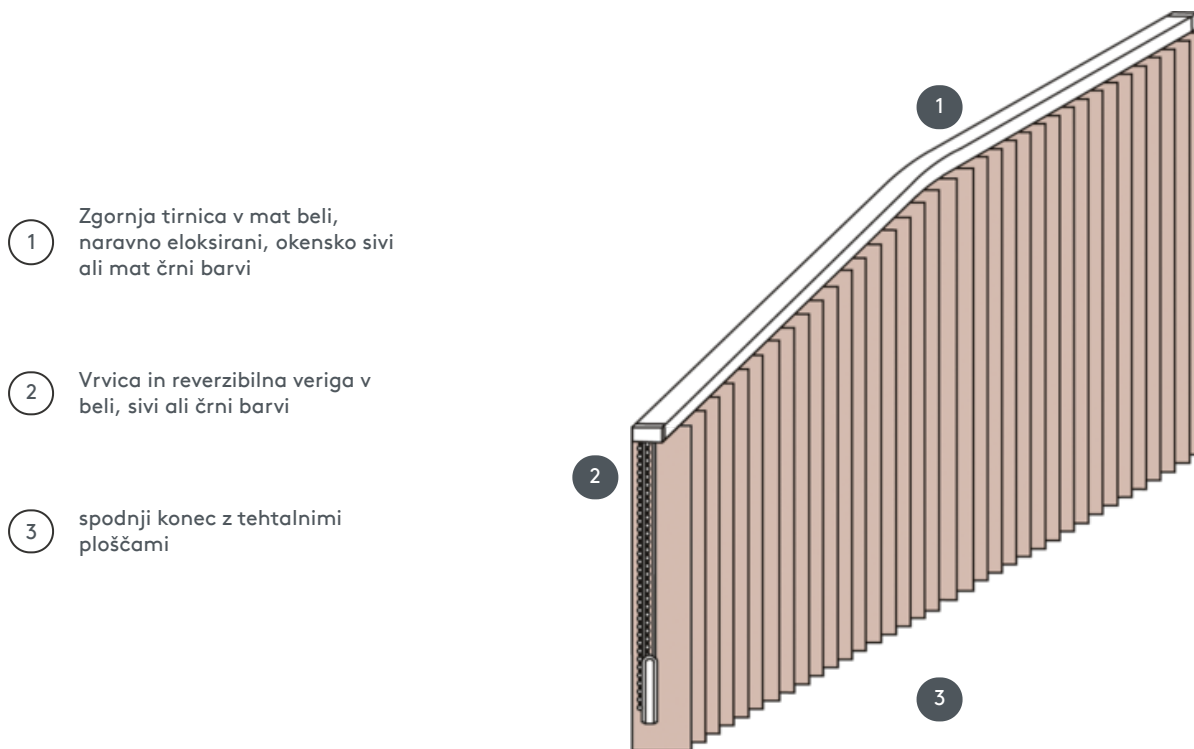

VERTIKALNA ŽALUZIJA VJ092-S

Vertikalna žaluzija, kompletni sestav za montažo na strop s pritrjevalnimi sponkami, pritrčilnimi nosilci za stensko montažo proti doplačilu.

- 1 Zgornja tirnica v mat beli, naravno eloksirani, okensko sivi ali mat črni barvi
- 2 Vrvica in reverzibilna veriga v beli, sivi ali črni barvi
- 3 spodnji konec z tehtalnimi ploščami

naključno

stropni, stenski ali vgrajeni profil

min. /maks. dimenzije

maks. širina: 560 cm,
maks. višina: 400cm
najmanjši polmer rezila 89 mm: 50 cm
najmanjši polmer rezila 127 mm: 50 cm

Mehanska barva

mat bela (RAL 9016)
naravni eloksirani aluminij (E6-EV1)
Okenska siva struktura (RAL 7040)
mat črna struktura (RAL 9005)
RAL posebna slika na zahtevo (z doplačilom)

natakak

Z vrvico in reverzibilno verigo v beli, sivi ali črni barvi
Delovanje bodisi levo ali desno