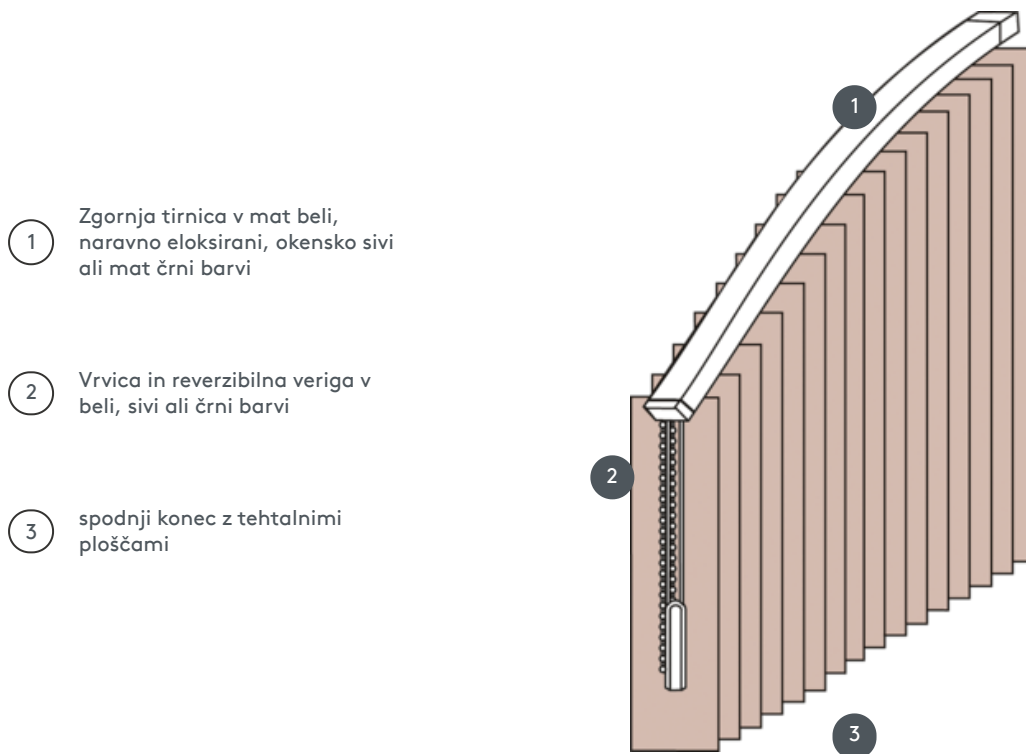

VERTIKALNA ŽALUZIJA VJ096-S

Vertikalna žaluzija, kompletni sestav za montažo na strop s pritrjevalnimi sponkami, pritrdilnimi nosilci za stensko montažo proti doplačilu.

- 1 Zgornja tirnica v mat beli, naravno eloksirani, okensko sivi ali mat črni barvi
- 2 Vrvica in reverzibilna veriga v beli, sivi ali črni barvi
- 3 spodnji konec z tehtalnimi ploščami

naključno

strop ali stena

min. /maks. dimenzije

maks. širina: 560 cm,
maks. višina: 400cm
najmanjši polmer rezila 89 mm: 50 cm
najmanjši polmer rezila 127 mm: 50 cm

Mehanska barva

mat bela (RAL 9016)
naravni eloksirani aluminij (E6-EV1)
Okenska siva struktura (RAL 7040)
mat črna struktura (RAL 9005)
RAL posebna slika na zahtevo (z doplačilom)

natak

Z vrvico in reverzibilno verigo v beli, sivi ali črni barvi
Delovanje bodisi levo ali desno