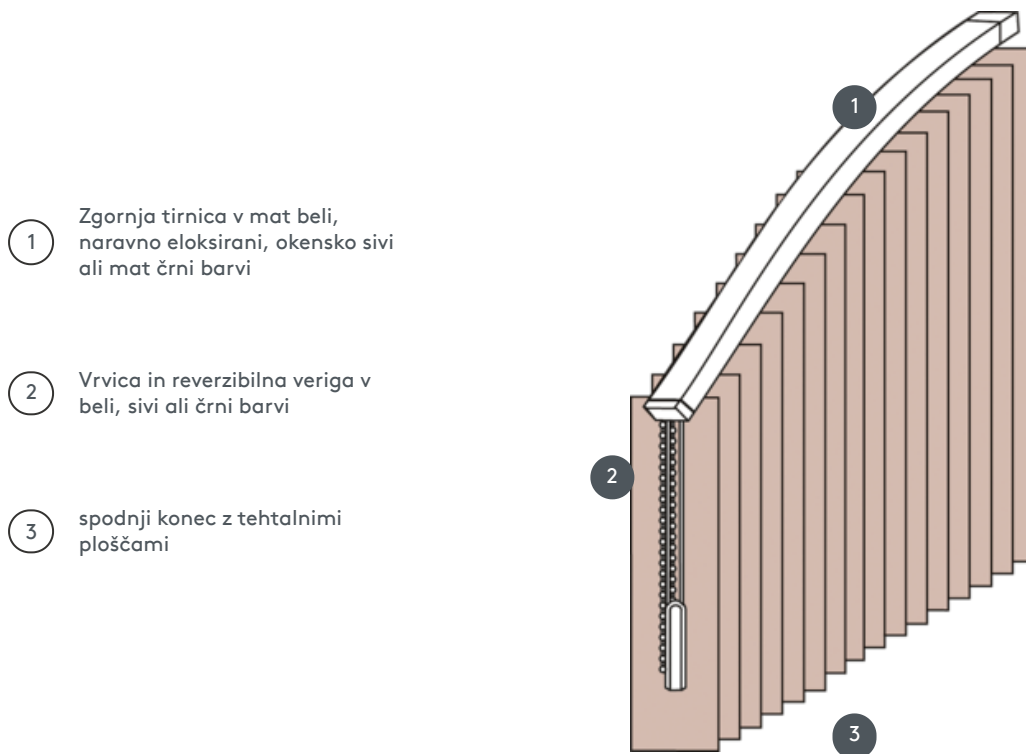

VERTIKALJALOUSIE VJ096-S

Vertikalna žaluzija, kompletni sestav za montažo na strop s pritrjevalnimi sponkami, pritrdilnimi nosilci za stensko montažo proti doplačilu.

- 1 Zgornja tirnica v mat beli, naravno eloksirani, okensko sivi ali mat črni barvi
- 2 Vrvica in reverzibilna veriga v beli, sivi ali črni barvi
- 3 spodnji konec z tehtalnimi ploščami

naključno

strop ali stena

min. /maks. dimenzije

maks. širina: 560 cm,
maks. višina: 400cm
najmanjši polmer rezila 89
mm: 50 cm
najmanjši polmer rezila 127
mm: 50 cm

Mehanska barva

mat bela (RAL 9016)
naravni eloksirani aluminij
(E6-EV1)
Okenska siva struktura
(RAL 7040)
mat črna struktura (RAL
9005)
RAL posebna slika na
zahtevo (z doplačilom)

natakár

Z vrvico in reverzibilno verigo v
beli, sivi ali črni barvi
Delovanje bodisi levo ali desno