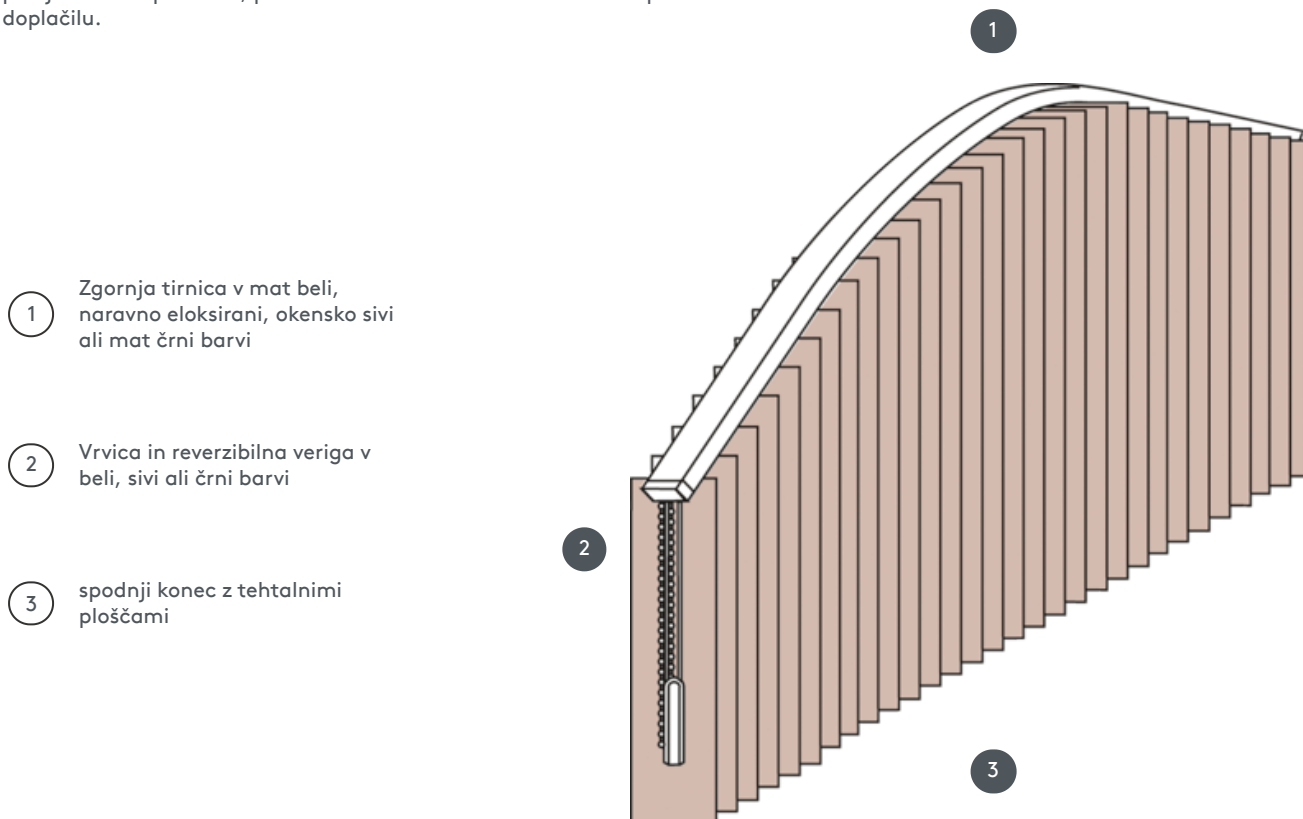

VERTIKALJALOUSIE VJ091-S

Vertikalna žaluzija, kompletni sestav za montažo na strop s pritrjevalnimi sponkami, pritrdilnimi nosilci za stensko montažo proti doplačilu.

- 1 Zgornja tirnica v mat beli, naravno eloksirani, okensko sivi ali mat črni barvi
- 2 Vrvica in reverzibilna veriga v beli, sivi ali črni barvi
- 3 spodnji konec z tehtalnimi ploščami

naključno

stropni, stenski ali vgrajeni profil

min. /maks. dimenzije

maks. širina: 560 cm,
maks. višina: 400cm
najmanjši polmer rezila 89 mm: 50 cm
najmanjši polmer rezila 127 mm: 50 cm

Mehanska barva

mat bela (RAL 9016)
naravni eloksirani aluminij (E6-EV1)
Okenska siva struktura (RAL 7040)
mat črna struktura (RAL 9005)
RAL posebna slika na zahtevo (z doplačilom)

natak

Z vrvico in reverzibilno verigo v beli, sivi ali črni barvi
Delovanje bodisi levo ali desno