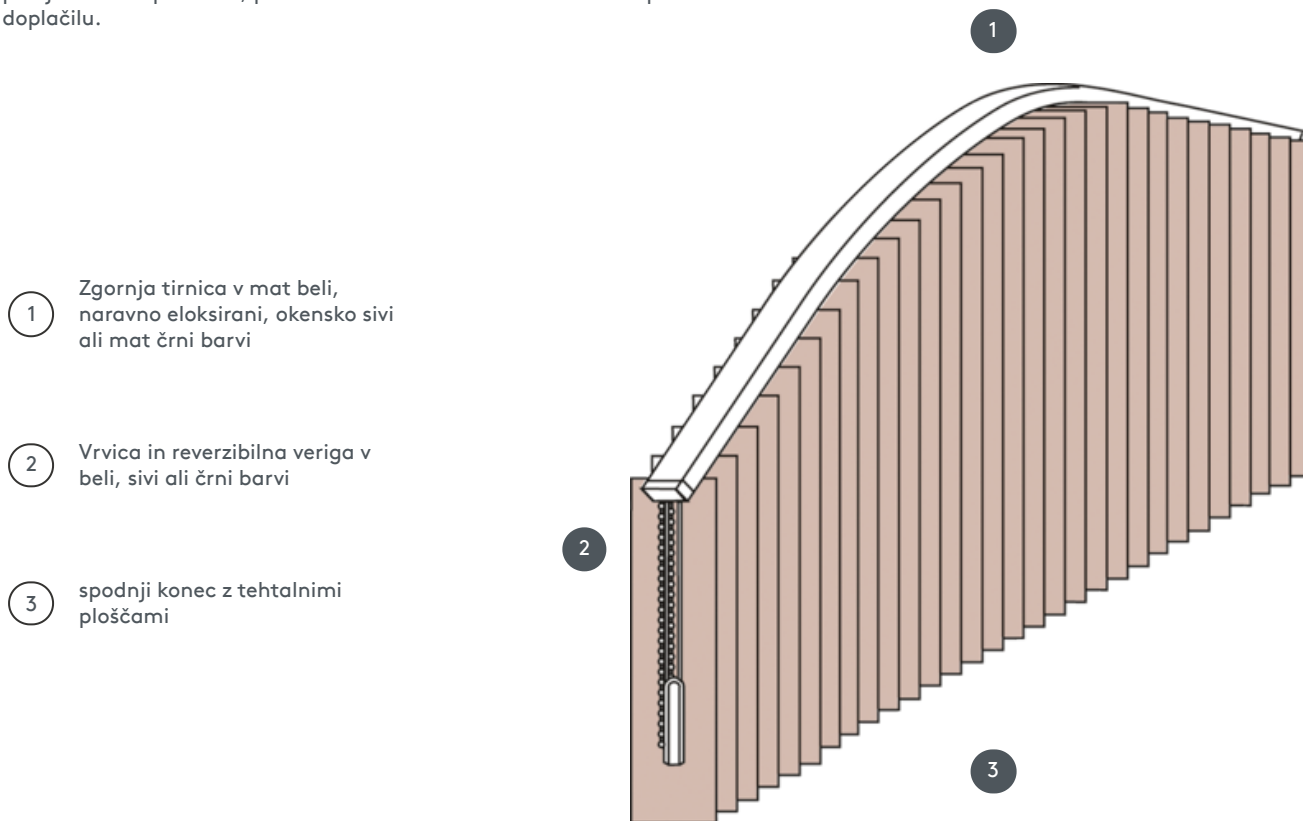

# VERTIKALNA ŽALUZIJA VJ091-S

Vertikalna žaluzija, kompletni sestav za montažo na strop s pritrjevalnimi sponkami, pritrilnimi nosilci za stensko montažo proti doplačilu.

- 1 Zgornja tirnica v mat beli, naravno eloksirani, okensko sivi ali mat črni barvi
- 2 Vrvica in reverzibilna veriga v beli, sivi ali črni barvi
- 3 spodnji konec z tehtalnimi ploščami

## naključno

stropni, stenski ali vgrajeni profil

## min. /maks. dimenzije

maks. širina: 560 cm,  
maks. višina: 400cm  
najmanjši polmer rezila 89 mm: 50 cm  
najmanjši polmer rezila 127 mm: 50 cm

## natakár

Z vrvico in reverzibilno verigo v beli, sivi ali črni barvi  
Delovanje bodisi levo ali desno