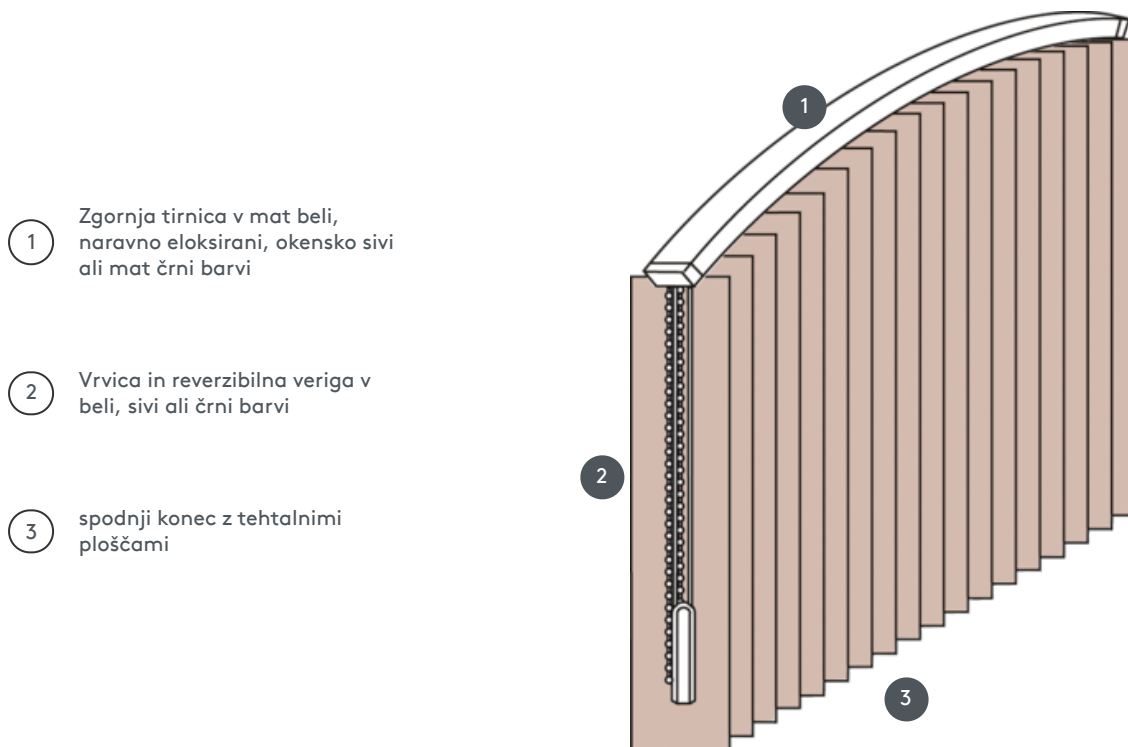

VERTIKALJALOUSIE VJ090-S

Vertikalna žaluzija, kompletni sestav za montažo na strop s pritrjevalnimi sponkami, pritrilnimi nosilci za stensko montažo proti doplačilu.

- 1 Zgornja tirnica v mat beli, naravno eloksirani, okensko sivi ali mat črni barvi
- 2 Vrvica in reverzibilna veriga v beli, sivi ali črni barvi
- 3 spodnji konec z tehtalnimi ploščami

naključno

strop ali stena

min. /maks. dimenzije

maks. širina: 560 cm,
maks. višina: 400cm
najmanjši polmer rezila 89 mm: 50 cm
najmanjši polmer rezila 127 mm: 50 cm

Mehanska barva

mat bela (RAL 9016)
naravni eloksirani aluminij (E6-EV1)
Okenska siva struktura (RAL 7040)
mat črna struktura (RAL 9005)
RAL posebna slika na zahtevo (z doplačilom)

natakar

Z vrvico in reverzibilno verigo v beli, sivi ali črni barvi
Delovanje bodisi levo ali desno