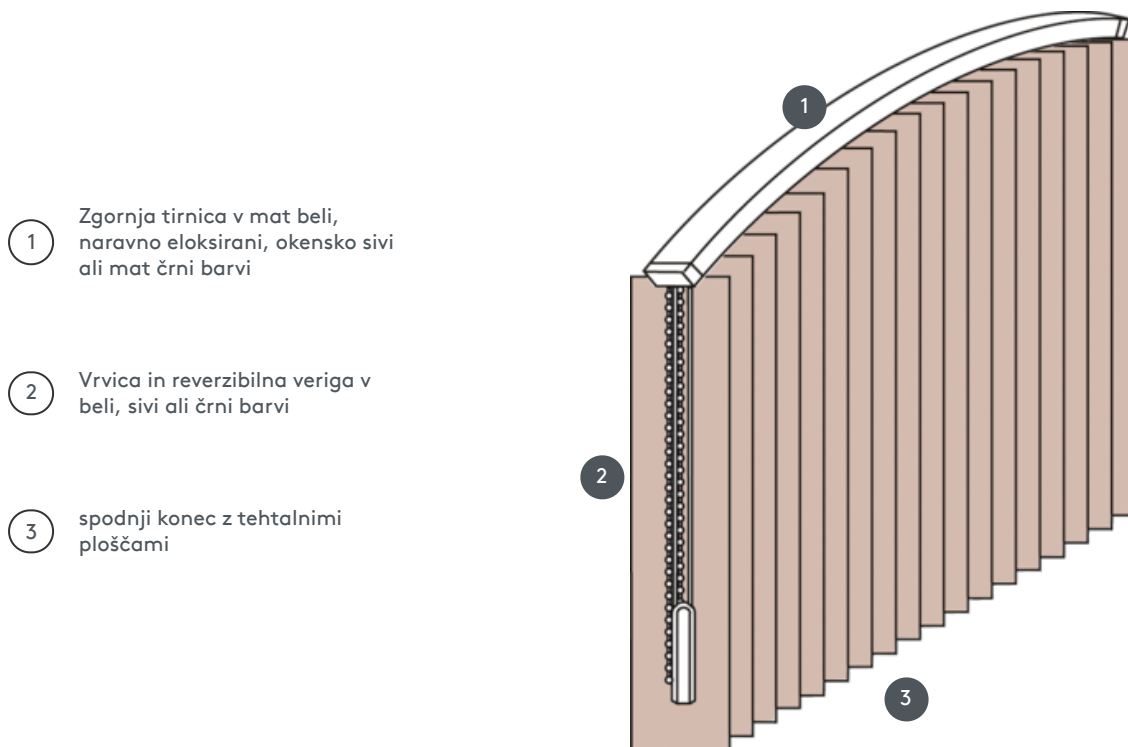

# VERTIKALNA ŽALUZIJA VJ090-S

Vertikalna žaluzija, kompletni sestav za montažo na strop s pritrjevalnimi sponkami, pritrdilnimi nosilci za stensko montažo proti doplačilu.

- 1 Zgornja tirnica v mat beli, naravno eloksirani, okensko sivi ali mat črni barvi
- 2 Vrvica in reverzibilna veriga v beli, sivi ali črni barvi
- 3 spodnji konec z tehtalnimi ploščami

## naključno

strop ali stena

## min. /maks. dimenzije

maks. širina: 560 cm,  
maks. višina: 400cm  
najmanjši polmer rezila 89 mm: 50 cm  
najmanjši polmer rezila 127 mm: 50 cm