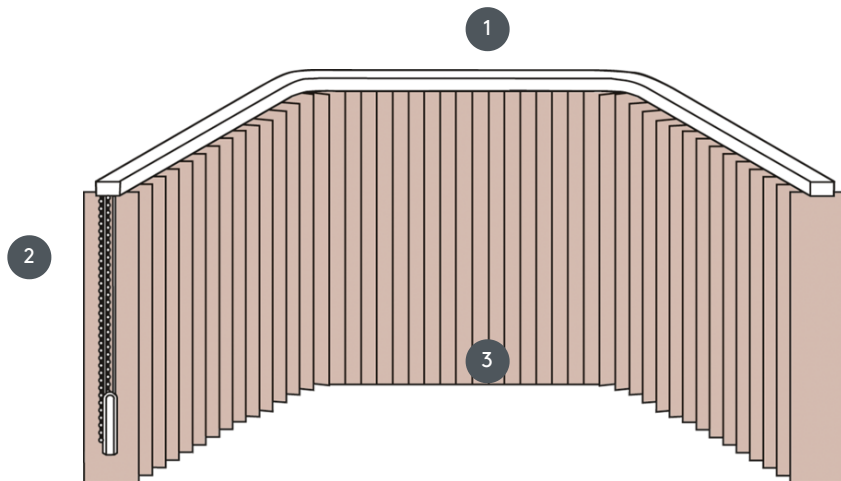

VERTIKALNA ŽALUZIJA VJ082-S

Vertikalna žaluzija, kompletni sestav za montažo na strop s pritrjevalnimi sponkami, pritržilnimi nosilci za stensko montažo proti doplačilu.

- 1 Zgornja tirnica v mat beli, naravno eloksirani, okensko sivi ali mat črni barvi
- 2 Vrvica in reverzibilna veriga v beli, sivi ali črni barvi
- 3 spodnji konec z tehtalnimi ploščami

naključno

strop ali stena

min. /maks. dimenzije

maks. širina: 560 cm (= maks. podaljšana dolžina tirnice), maks. višina: 400 cm
najmanjši polmer za 63 mm in 89 mm letvice: 65 cm
najmanjši polmer rezila 127 mm: 90 cm

Mehanska barva

mat bela (RAL 9016)
naravni eloksirani aluminij (E6-EV1)
Okenska siva struktura (RAL 7040)
mat črna struktura (RAL 9005)
RAL posebna slika na zahtevo (z doplačilom)

natakar

Delovanje z vrvico in reverzibilno verigo
(bodisi levo ali desno)