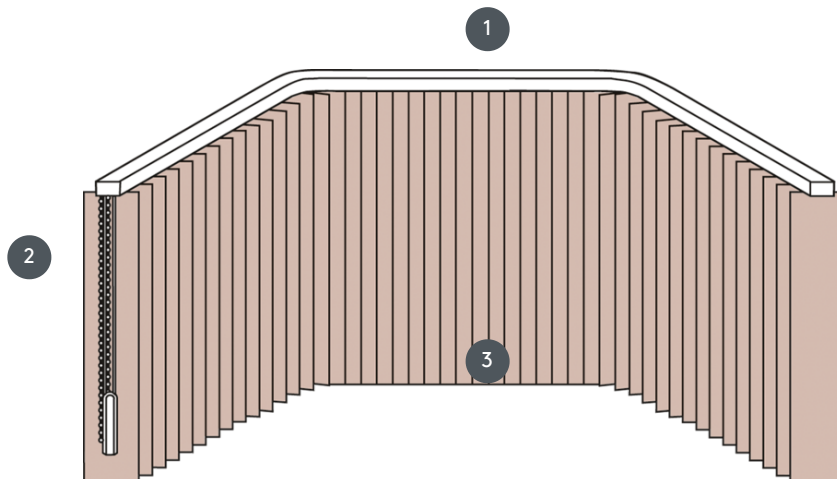

VERTIKALJALOUSIE VJ082-S

Vertikalna žaluzija, kompletni sestav za montažo na strop s pritrjevalnimi sponkami, pritrdilnimi nosilci za stensko montažo proti doplačilu.

- 1 Zgornja tirnica v mat beli, naravno eloksirani, okensko sivi ali mat črni barvi
- 2 Vrvica in reverzibilna veriga v beli, sivi ali črni barvi
- 3 spodnji konec z tehtalnimi ploščami

naključno

strop ali stena

min. /maks. dimenzije

maks. širina: 560 cm (= maks. podaljšana dolžina tirnice), maks. višina: 400 cm
najmanjši polmer za 63 mm in 89 mm letvice: 65 cm
najmanjši polmer rezila 127 mm: 90 cm

Mehanska barva

mat bela (RAL 9016)
naravni eloksirani aluminij (E6-EV1)
Okenska siva struktura (RAL 7040)
mat črna struktura (RAL 9005)
RAL posebna slika na zahtevo (z doplačilom)

natakar

Delovanje z vrvico in reverzibilno verigo
(bodisi levo ali desno)