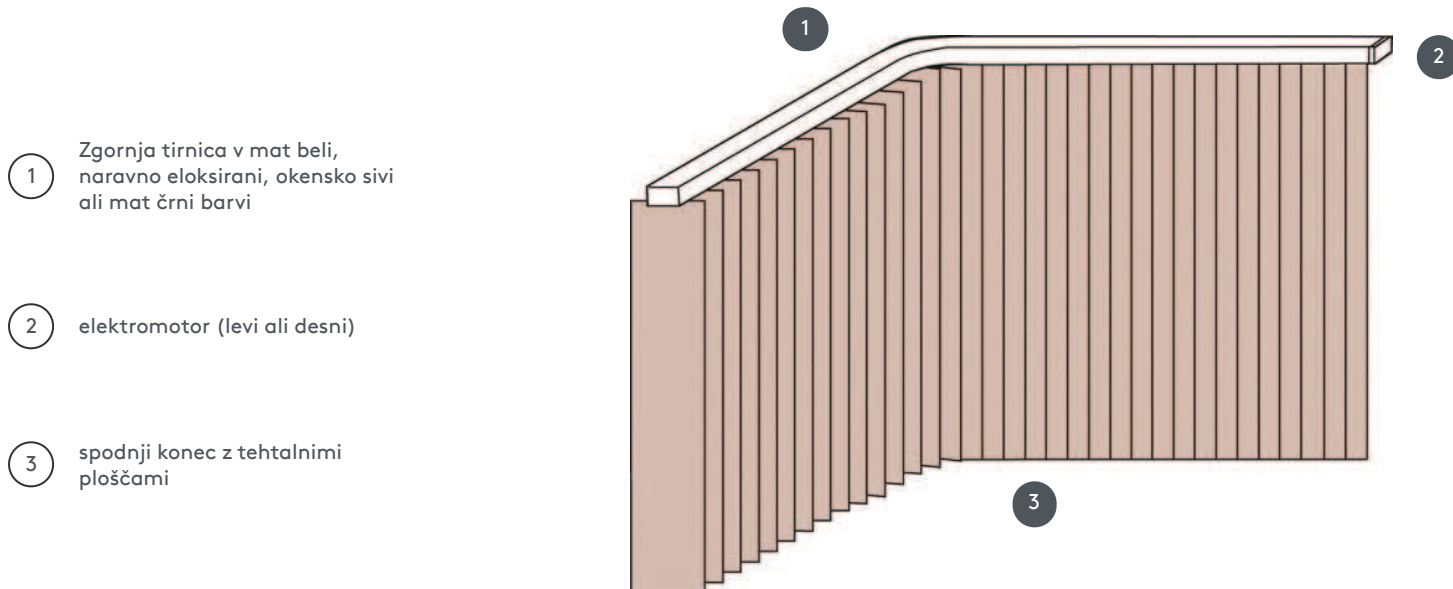

VERTIKALNA ŽALUZIJA VJ081-E

Vertikalna žaluzija, kompletni sestav za montažo na strop s pritrjevalnimi sponkami, pritrilnimi nosilci za stensko montažo proti doplačilu.

1 Zgornja tirnica v mat beli, naravno eloksirani, okensko sivi ali mat črni barvi

2 elektromotor (levi ali desni)

3 spodnji konec z tehtalnimi ploščami

naključno

strop ali stena

min. /maks. dimenzije

maks. širina: 560 cm (= maks. podaljšana dolžina tirnice), maks. višina: 400 cm
najmanjši polmer za 63 mm in 89 mm letvice: 65 cm
najmanjši polmer rezila 127 mm: 90 cm

Mehanska barva

mat bela (RAL 9016)
naravni eloksirani aluminij (E6-EV1)
Okenska siva struktura (RAL 7040)
mat črna struktura (RAL 9005)
RAL posebna slika na zahtevo (z doplačilom)

natakar

z električnim motorjem (motor bodisi levo ali desno)