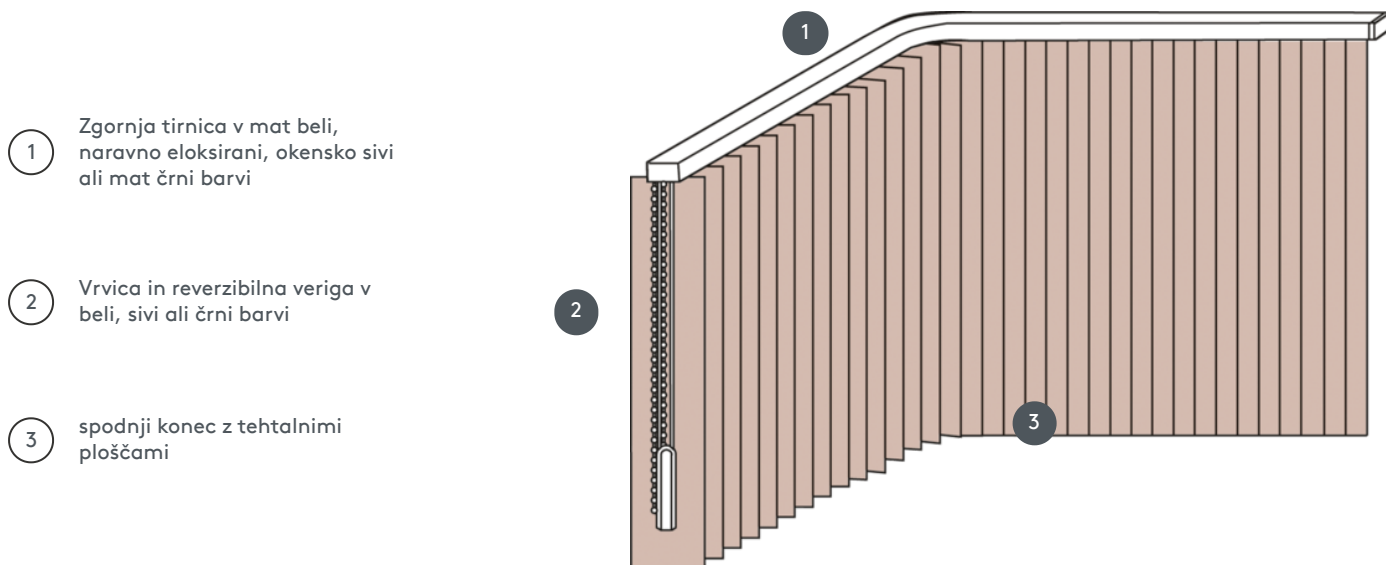

VERTIKALJALOUSIE VJ081-S

Vertikalna žaluzija, kompletni sestav za montažo na strop s pritrjevalnimi sponkami, pritrilnimi nosilci za stensko montažo proti doplačilu.

1 Zgornja tirnica v mat beli, naravno eloksirani, okensko sivi ali mat črni barvi

2 Vrvica in reverzibilna veriga v beli, sivi ali črni barvi

3 spodnji konec z tehtalnimi ploščami

naključno

strop ali stena

min. /maks. dimenzije

maks. širina: 560 cm (= maks. podaljšana dolžina tirnice), maks. višina: 400 cm
najmanjši polmer za 63 mm in 89 mm letvice: 65 cm
najmanjši polmer rezila 127 mm: 90 cm

Mehanska barva

mat bela (RAL 9016)
naravni eloksirani aluminij (E6-EV1)
Okenska siva struktura (RAL 7040)
mat črna struktura (RAL 9005)
RAL posebna slika na zahtevo (z doplačilom)

natakar

Delovanje z vrvico in reverzibilno verigo
(bodisi levo ali desno)