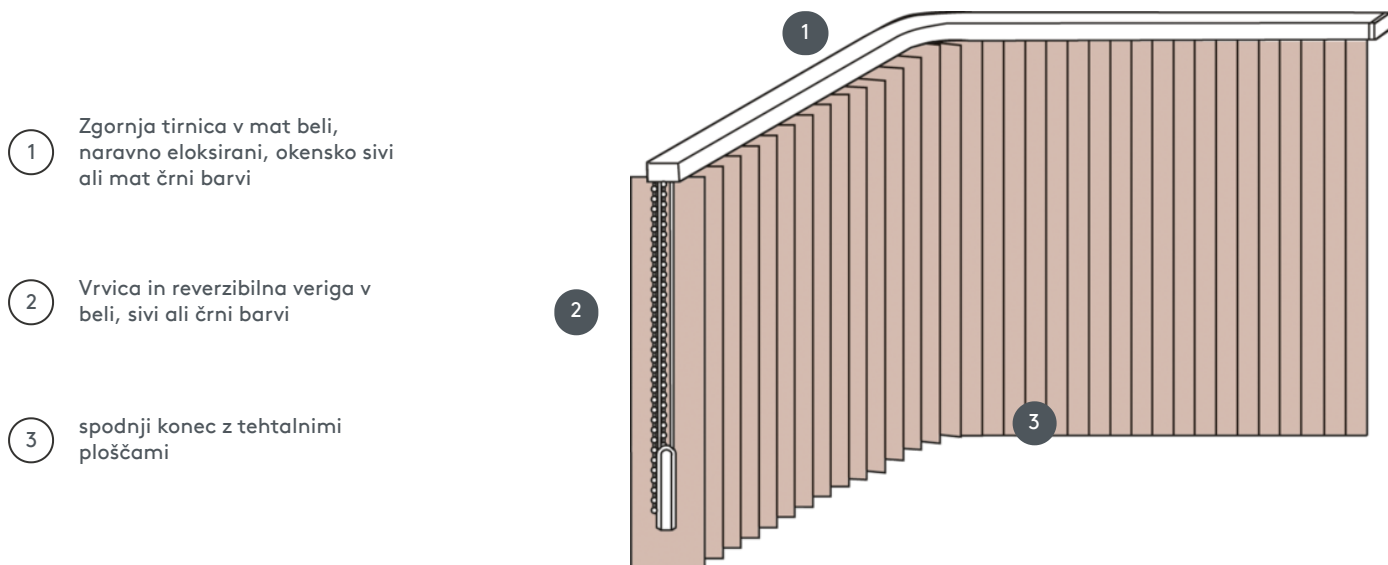

VERTIKALNA ŽALUZIJA VJ081-S

Vertikalna žaluzija, kompletni sestav za montažo na strop s pritrjevalnimi sponkami, pritrilnimi nosilci za stensko montažo proti doplačilu.

1 Zgornja tirnica v mat beli, naravno eloksirani, okensko sivi ali mat črni barvi

2 Vrvica in reverzibilna veriga v beli, sivi ali črni barvi

3 spodnji konec z tehtalnimi ploščami

naključno

strop ali stena

min. /maks. dimenzije

maks. širina: 560 cm (= maks. podaljšana dolžina tirnice), maks. višina: 400 cm
najmanjši polmer za 63 mm in 89 mm letvice: 65 cm
najmanjši polmer rezila 127 mm: 90 cm

Mehanska barva

mat bela (RAL 9016)
naravni eloksirani aluminij (E6-EV1)
Okenska siva struktura (RAL 7040)
mat črna struktura (RAL 9005)
RAL posebna slika na zahtevo (z doplačilom)

natakar

Delovanje z vrvico in reverzibilno verigo
(bodisi levo ali desno)