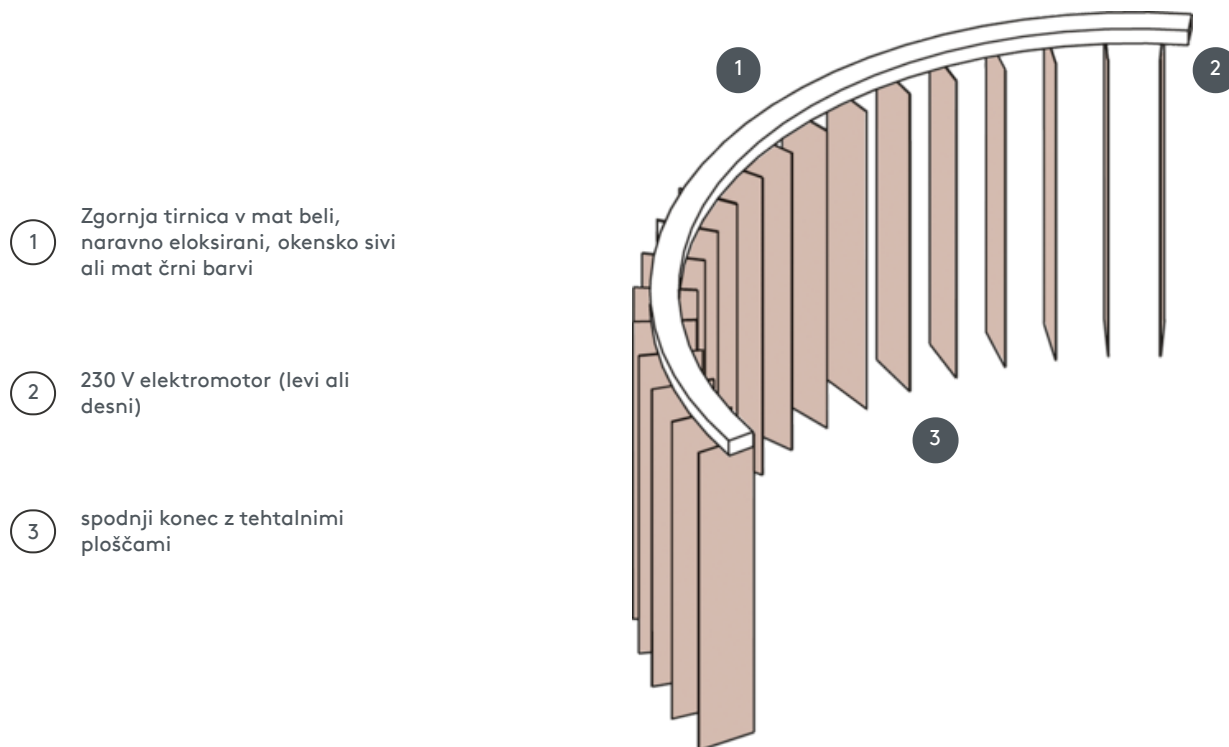

VERTIKALNA ŽALUZIJA VJ080-E

Vertikalna žaluzija, kompletni sestav za montažo na strop s pritrjevalnimi sponkami, pritrdilnimi nosilci za stensko montažo proti doplačilu.

- 1 Zgornja tirnica v mat beli, naravno eloksirani, okensko sivi ali mat črni barvi
- 2 230 V elektromotor (levi ali desni)
- 3 spodnji konec z tehtalnimi ploščami

naključno

strop ali stena

Min. /maks. dimenzije

maks. širina: 560 cm (= maks. podaljšana dolžina tirnice), maks. višina: 400 cm
najmanjši polmer za 63 mm in 89 mm letvice: 65 cm
najmanjši polmer rezila 127 mm: 90 cm