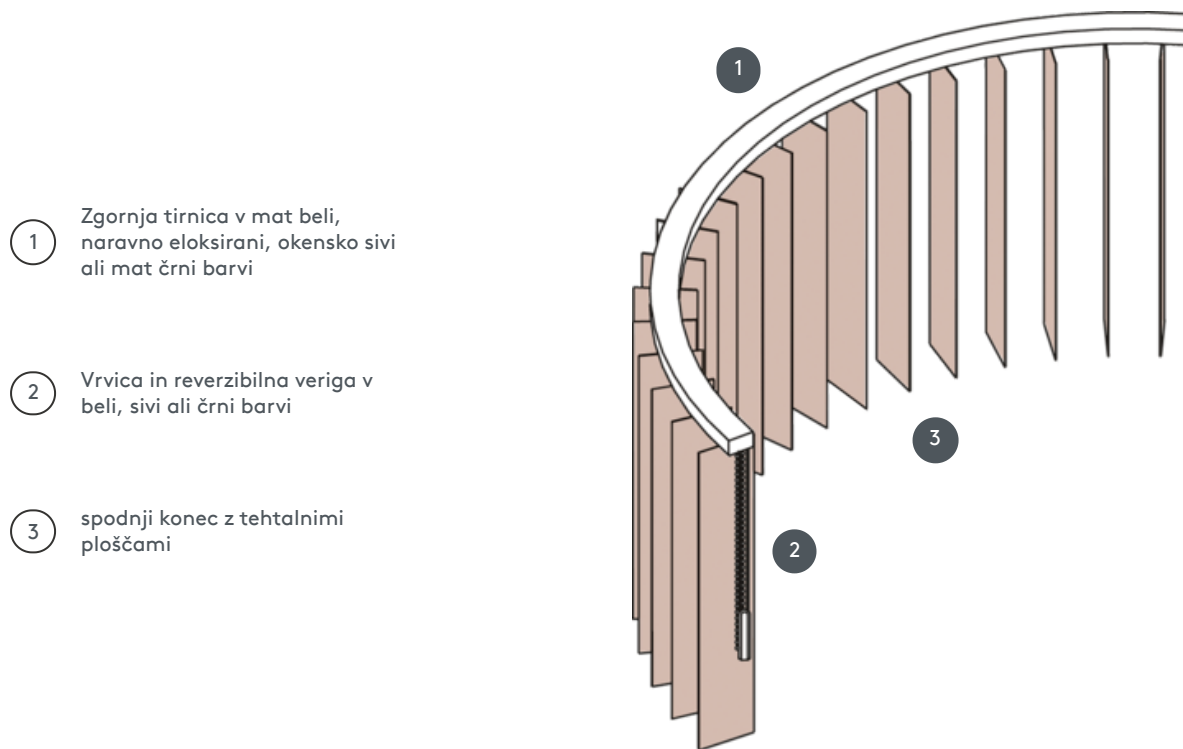

# VERTIKALJALOUSIE VJ080-S

Vertikalna žaluzija, kompletni sestav za montažo na strop s pritrjevalnimi sponkami, pritrdilnimi nosilci za stensko montažo proti doplačilu.

- 1 Zgornja tirnica v mat beli, naravno eloksirani, okensko sivi ali mat črni barvi
- 2 Vrvica in reverzibilna veriga v beli, sivi ali črni barvi
- 3 spodnji konec z tehtalnimi ploščami

## naključno

strop ali stena

## min. /maks. dimenzije

maks. širina: 560 cm (= maks. podaljšana dolžina tirnice), maks. višina: 400 cm  
najmanjši polmer za 63 mm in 89 mm letvice: 65 cm  
najmanjši polmer rezila 127 mm: 90 cm