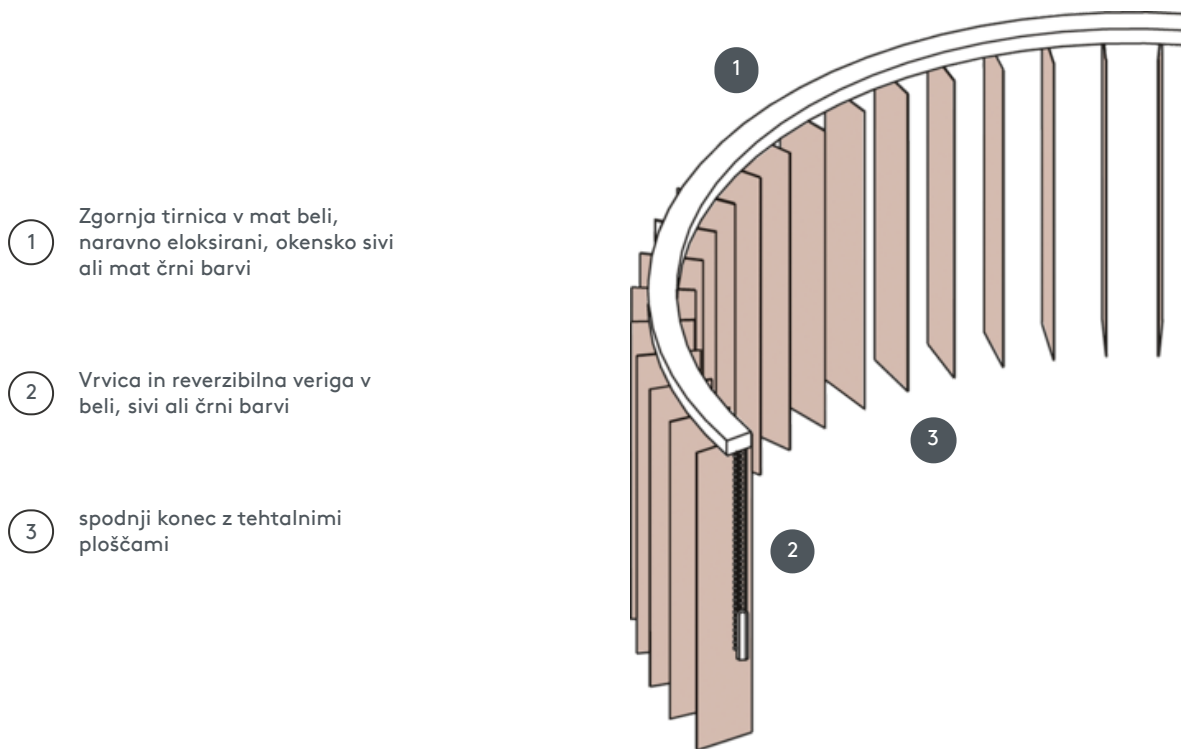

# VERTIKALNA ŽALUZIJA VJ080-S

Vertikalna žaluzija, kompletni sestav za montažo na strop s pritrjevalnimi sponkami, pritrdilnimi nosilci za stensko montažo proti doplačilu.

- 1 Zgornja tirnica v mat beli, naravno eloksirani, okensko sivi ali mat črni barvi
- 2 Vrvica in reverzibilna veriga v beli, sivi ali črni barvi
- 3 spodnji konec z tehtalnimi ploščami

## naključno

strop ali stena

## min. /maks. dimenzije

maks. širina: 560 cm (= maks. podaljšana dolžina tirnice), maks. višina: 400 cm  
najmanjši polmer za 63 mm in 89 mm letvice: 65 cm  
najmanjši polmer rezila 127 mm: 90 cm

## natakar

Z vrvico in reverzibilno verigo v beli, sivi ali črni barvi  
Delovanje bodisi levo ali desno