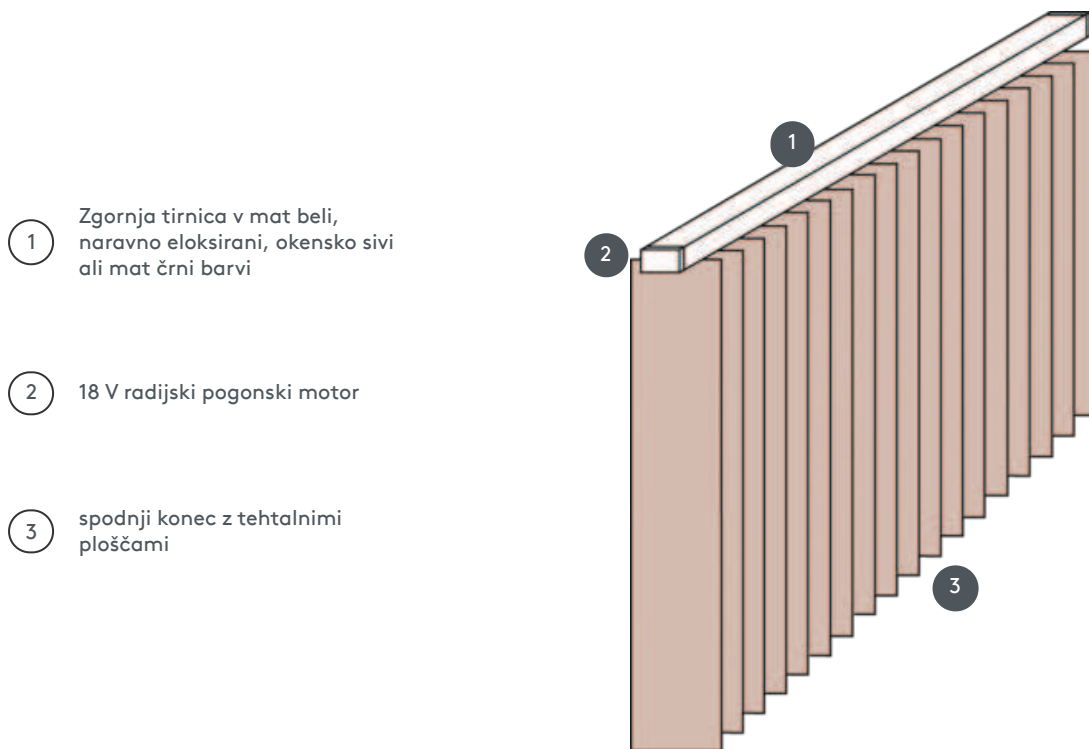

# VERTIKALNA ŽALUZIJA VJ041-PW

Vertikalna žaluzija, kompletni sestav za montažo na strop s pritrjevalnimi sponkami, pritrdilnimi nosilci za stensko montažo proti doplačilu.

- 1 Zgornja tirnica v mat beli, naravno eloksirani, okensko sivi ali mat črni barvi
- 2 18 V radijski pogonski motor
- 3 spodnji konec z tehtalnimi ploščami

## naključno

stropni, stenski ali vgrajeni profil

## min. /maks. dimenzije

minimalna širina 60 cm/maks. širina 450cm  
maks. višina 350 cm  
maks. površina 16 m<sup>2</sup>  
maks. teža 8 kg