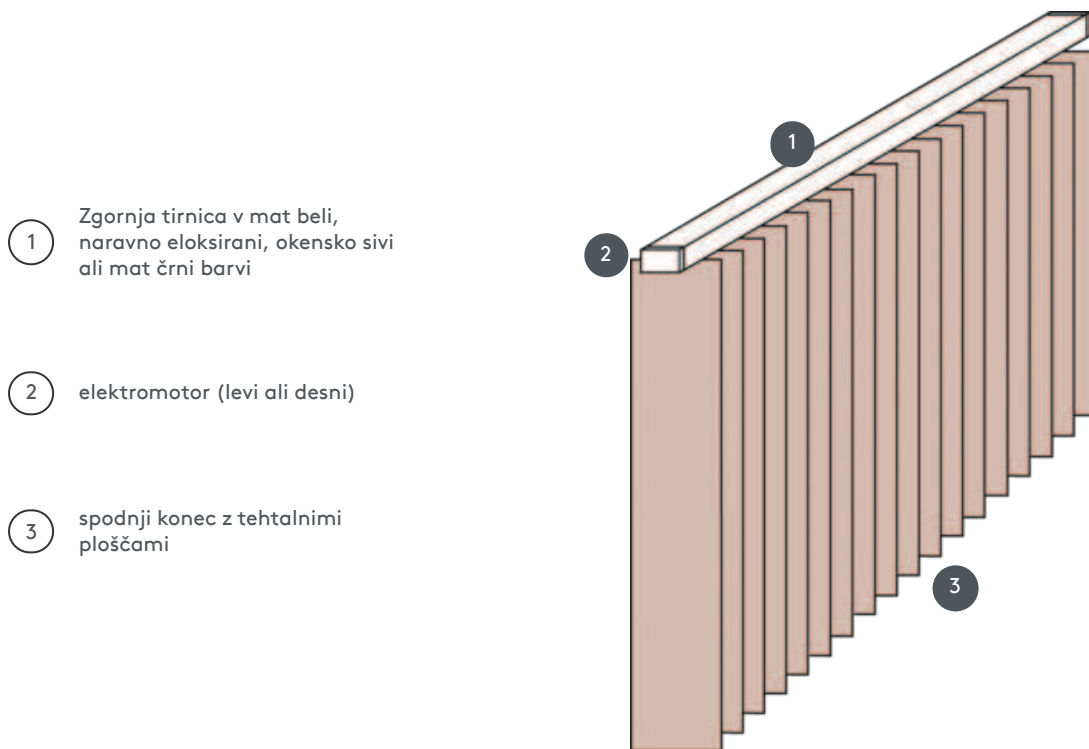

VERTIKALNA ŽALUZIJA VJ041-E

Vertikalna žaluzija, kompletni sestav za montažo na strop s pritrjevalnimi sponkami, pritrilnimi nosilci za stensko montažo proti doplačilu.

1 Zgornja tirnica v mat beli, naravno eloksirani, okensko sivi ali mat črni barvi

2 elektromotor (levi ali desni)

3 spodnji konec z tehtalnimi ploščami

naključno

stropni, stenski ali vgrajeni profil

min. /maks. dimenzije

minimalna širina 50 cm/maks. širina 695cm
maks. višina 350 cm
maks. površina 24 m²
maks. teža 22 kg