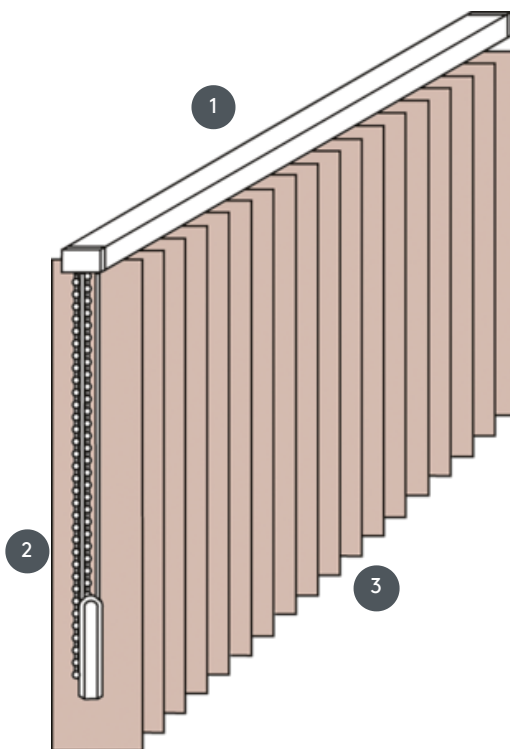

VERTIKALNA ŽALUZIJA VJ041-S

Vertikalna žaluzija, kompletni sestav za montažo na strop s pritrjevalnimi sponkami, pritrdilnimi nosilci za stensko montažo proti doplačilu.

- 1 Zgornja tirnica v mat beli, naravno eloksirani, okensko sivi ali mat črni barvi
- 2 Vrvica in reverzibilna veriga v beli, sivi ali črni barvi
- 3 spodnji konec z tehtalnimi ploščami

naključno

stropni, stenski ali vgrajeni profil

min. /maks. dimenzije

minimalna širina 40 cm/maks. širina 695cm
maks. višina 400 cm
maks. površina 27 m²
maks. teža 20 kg

Mehanska barva

mat bela (RAL 9016)
naravni eloksirani aluminij (E6-EV1)
Okenska siva struktura (RAL 7040)
mat črna struktura (RAL 9005)
RAL posebna slika na zahtevo (z doplačilom)

natakar

Z vrvico in reverzibilno verigo v beli, sivi ali črni barvi
Delovanje bodisi levo ali desno