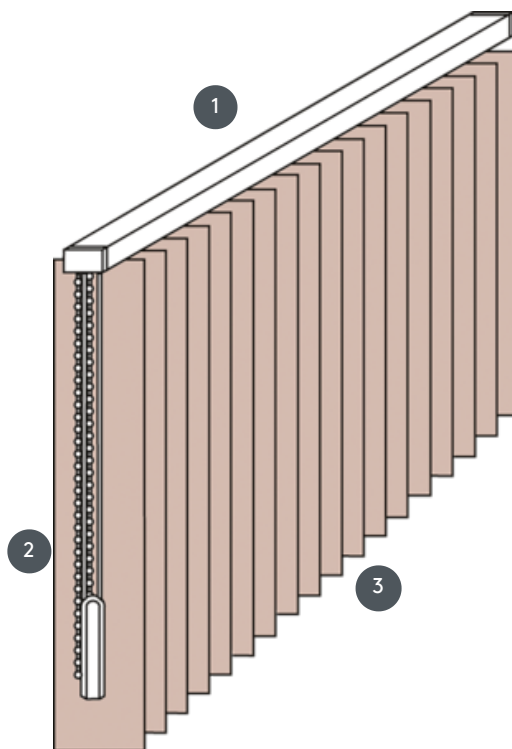

# VERTIKALJALOUSIE VJ041-S

Vertikalna žaluzija, kompletni sestav za montažo na strop s pritrjevalnimi sponkami, pritrčilnimi nosilci za stensko montažo proti doplačilu.

- 1 Zgornja tirnica v mat beli, naravno eloksirani, okensko sivi ali mat črni barvi
- 2 Vrvica in reverzibilna veriga v beli, sivi ali črni barvi
- 3 spodnji konec z tehtalnimi ploščami

## naključno

stropni, stenski ali vgrajeni profil

## min. /maks. dimenzije

minimalna širina 40 cm/maks. širina 695cm  
maks. višina 400 cm  
maks. površina 27 m<sup>2</sup>  
maks. teža 20 kg

## natakar

Z vrvico in reverzibilno verigo v beli, sivi ali črni barvi  
Delovanje bodisi levo ali desno