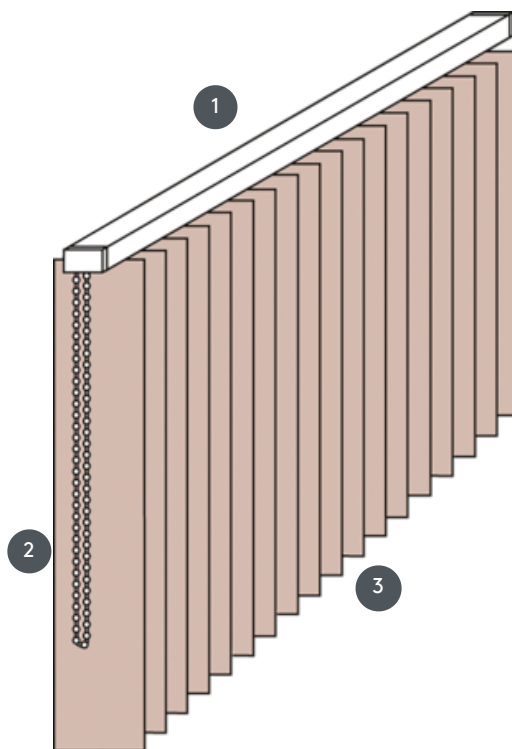

VERTIKALJALOUSIE VJ041-M

Vertikalna žaluzija, kompletni sestav za montažo na strop s pritrjevalnimi sponkami, pritrčilnimi nosilci za stensko montažo proti doplačilu.

- 1 Zgornja tirnica v mat beli, naravno eloksirani, okensko sivi ali mat črni barvi
- 2 neskončna veriga v beli, sivi ali črni barvi
- 3 spodnji konec z tehtalnimi ploščami

naključno

stropni, stenski ali vgrajeni profil

min. /maks. dimenzije

minimalna širina 40 cm/maks. širina 600cm
maks. višina 400 cm
maks. površina 24 m²
maks. teža 10 kg

Mehanska barva

mat bela (RAL 9016)
naravni eloksirani aluminij (E6-EV1)
Okenska siva struktura (RAL 7040)
mat črna struktura (RAL 9005)
RAL posebna slika na zahtevo (z doplačilom)

natakar

neskončna veriga v beli, sivi ali črni barvi
Delovanje bodisi levo ali desno