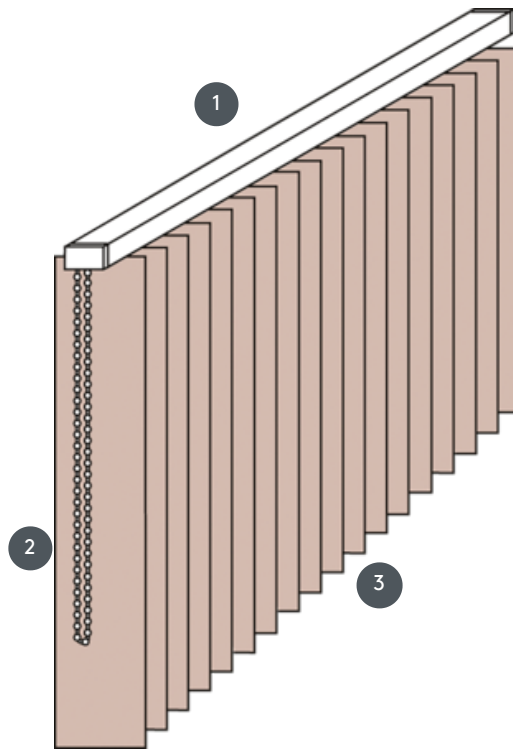

VERTIKALNA ŽALUZIJA VJ041-M

Vertikalna žaluzija, kompletni sestav za montažo na strop s pritrjevalnimi sponkami, pritržilnimi nosilci za stensko montažo proti doplačilu.

- 1 Zgornja tirnica v mat beli, naravno eloksirani, okensko sivi ali mat črni barvi
- 2 neskončna veriga v beli, sivi ali črni barvi
- 3 spodnji konec z tehtalnimi ploščami

naključno

stropni, stenski ali vgrajeni profil

min. /maks. dimenzije

minimalna širina 40 cm/maks. širina 600cm
maks. višina 400 cm
maks. površina 24 m²
maks. teža 10 kg

Mehanska barva

mat bela (RAL 9016)
naravni eloksirani aluminij (E6-EV1)
Okenska siva struktura (RAL 7040)
mat črna struktura (RAL 9005)
RAL posebna slika na zahtevo (z doplačilom)

natakar

neskončna veriga v beli, sivi ali črni barvi
Delovanje bodisi levo ali desno