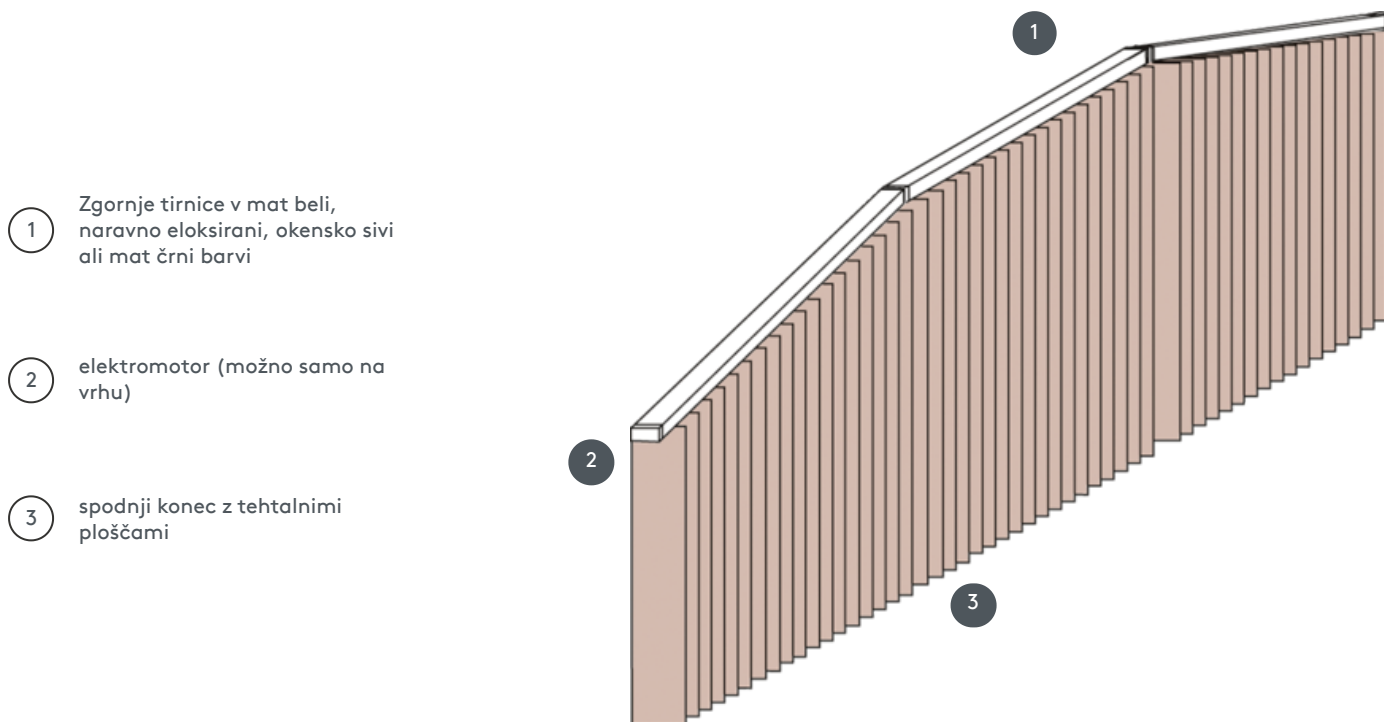

VERTIKALNA ŽALUZIJA VJ070-E

Vertikalna žaluzija, kompletni sestav za montažo na strop s pritrdjevalnimi sponkami, pritrdilnimi nosilci za stensko montažo proti doplačilu.

- 1 Zgornje tirnice v mat beli, naravno eloksirani, okensko sivi ali mat črni barvi
- 2 elektromotor (možno samo na vrhu)
- 3 spodnji konec z tehtalnimi ploščami

naključno

stropni, stenski ali vgrajeni profil

maks. masa

Dimenzije na dvokapni sistem:
maks. naklon: 500 cm
maks. višina: 300 cm
maks. naklon: 55°

Dimenzije za standardni sistem:
minimalna širina 50 cm/maks. širina 695cm
maks. višina 350 cm
maks. površina 24 m²
maks. teža 22 kg

Mehanska barva

mat bela (RAL 9016)
naravni eloksirani aluminij (E6-EV1)
Okenska siva struktura (RAL 7040)
mat črna struktura (RAL 9005)
RAL posebna slika na zahtevo (z doplačilom)

natakar

z uporabo elektromotorjev (motor je možen samo na vrhu)