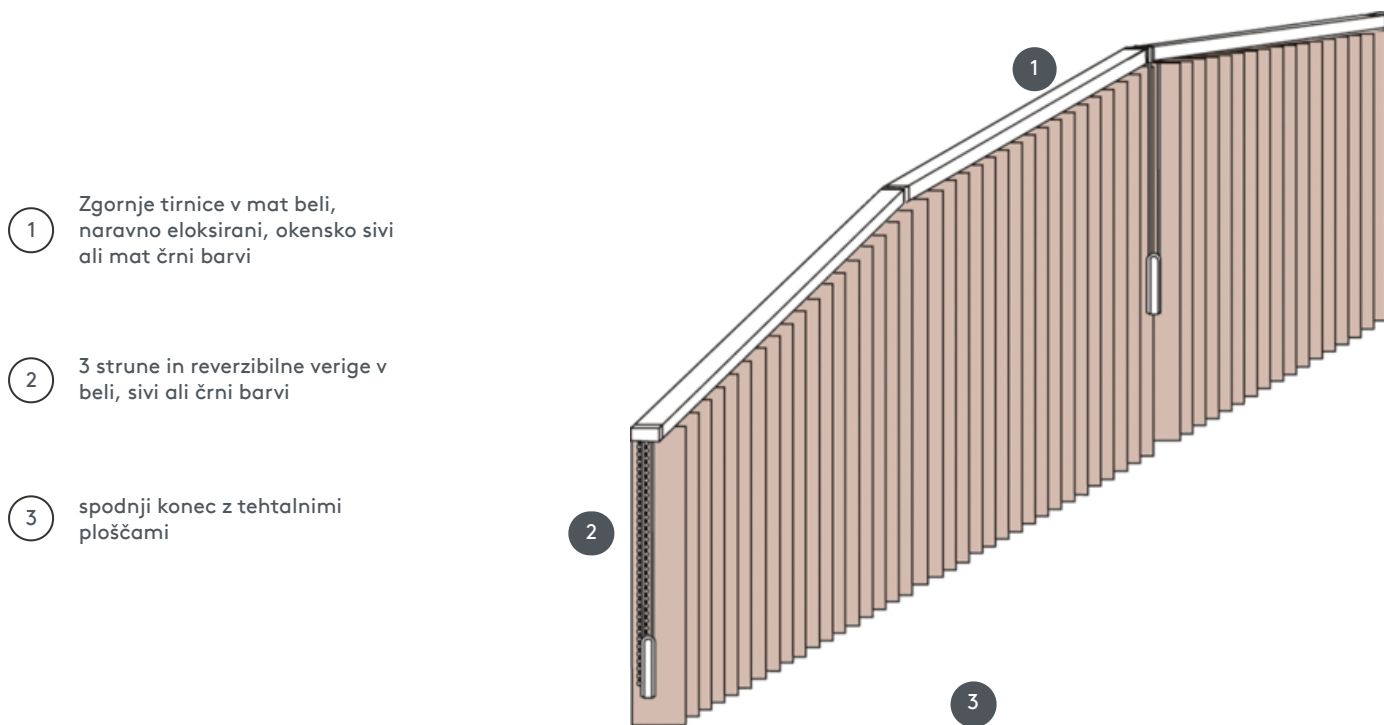

VERTIKALJALOUSIE VJ070-S

Vertikalna žaluzija, kompletni sestav za montažo na strop s pritrjevalnimi sponkami, pritrdilnimi nosilci za stensko montažo proti doplačilu.

1 Zgornje tirnice v mat beli, naravno eloksirani, okensko sivi ali mat črni barvi

2 3 strune in reverzibilne verige v beli, sivi ali črni barvi

3 spodnji konec z tehtalnimi ploščami

naključno

strop, stena, namestitveni profil

maks. masa

Dimenzije na dvokapni sistem:
maks. naklon: 500 cm
maks. višina: 300 cm
maks. naklon: 55°

Dimenzije za standardni sistem:
minimalna širina 40 cm/maks. širina 695cm
maks. višina 400 cm
maks. površina 27 m²
maks. teža 20 kg

Mehanska barva

mat bela (RAL 9016)
naravni eloksirani aluminij (E6-EV1)
Okenska siva struktura (RAL 7040)
mat črna struktura (RAL 9005)
RAL posebna slika na zahtevo (z doplačilom)

natakar

z vrvico in reverzibilno verigo (bela, siva ali črna)
bodisi levo ali desno