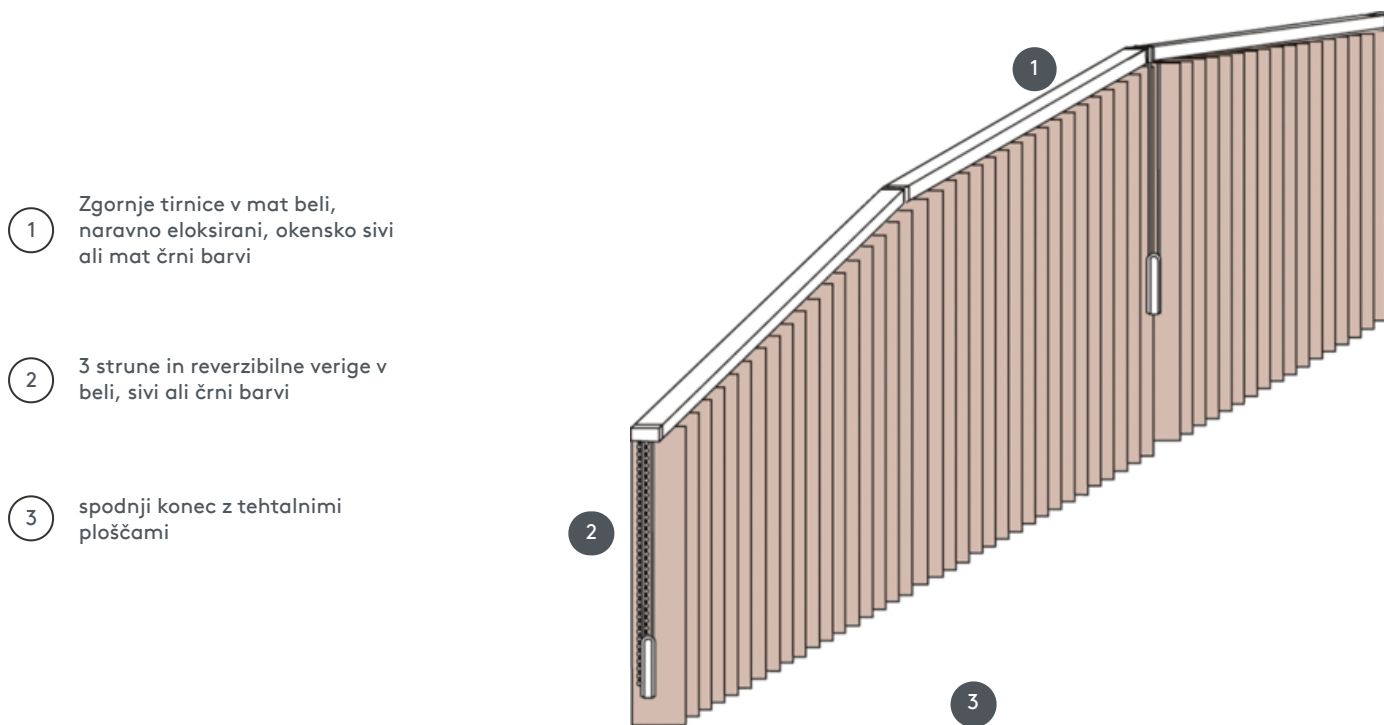

VERTIKALNA ŽALUZIJA VJ070-S

Vertikalna žaluzija, kompletni sestav za montažo na strop s pritrjevalnimi sponkami, pritrdilnimi nosilci za stensko montažo proti doplačilu.

1 Zgornje tirnice v mat beli, naravno eloksirani, okensko sivi ali mat črni barvi

2 3 strune in reverzibilne verige v beli, sivi ali črni barvi

3 spodnji konec z tehtalnimi ploščami

naključno

strop, stena, namestitveni profil

maks. masa

Dimenzije na dvokapni sistem:
maks. naklon: 500 cm
maks. višina: 300 cm
maks. naklon: 55°

Dimenzije za standardni sistem:
minimalna širina 40 cm/maks. širina 695cm
maks. višina 400 cm
maks. površina 27 m²
maks. teža 20 kg

Mehanska barva

mat bela (RAL 9016)
naravni eloksirani aluminij (E6-EV1)
Okenska siva struktura (RAL 7040)
mat črna struktura (RAL 9005)
RAL posebna slika na zahtevo (z doplačilom)

natakar

z vrstico in reverzibilno verigo (bela, siva ali črna)
bodisi levo ali desno