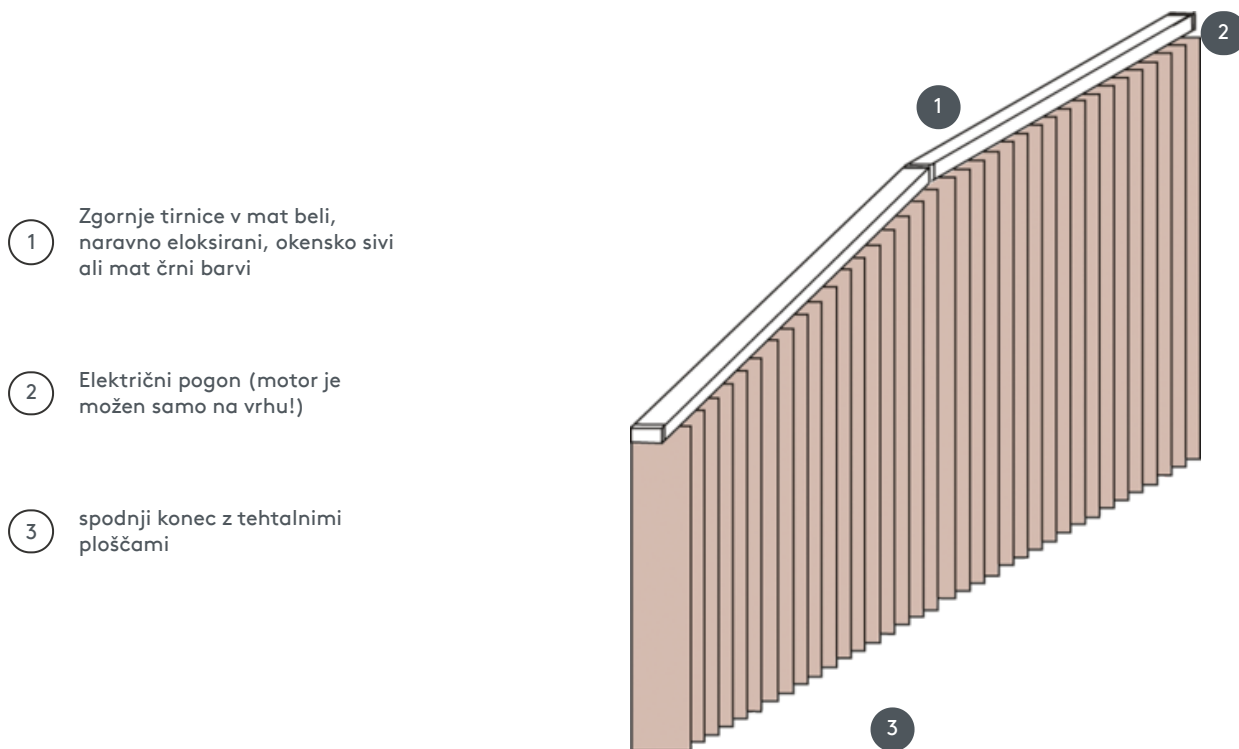

# VERTIKALNA ŽALUZIJA VJ060-E

Vertikalna žaluzija, kompletni sestav za montažo na strop s pritrjevalnimi sponkami, pritrčilnimi nosilci za stensko montažo proti doplačilu.

1 Zgornje tirnice v mat beli, naravno eloksirani, okensko sivi ali mat črni barvi

2 Električni pogon (motor je možen samo na vrhu!)

3 spodnji konec z tehtalnimi ploščami

## naključno

stropni, stenski ali vgrajeni profil

## maks. masa

maks. dimenzije za dvokapni sistem:

maks. naklon: 500 cm  
maks. višina: 300 cm  
maks. naklon: 55°

Dimenzije za standardni sistem:

minimalna širina 50 cm/maks. širina 695cm  
maks. višina 350 cm  
maks. površina 24 m<sup>2</sup>  
maks. teža 22 kg