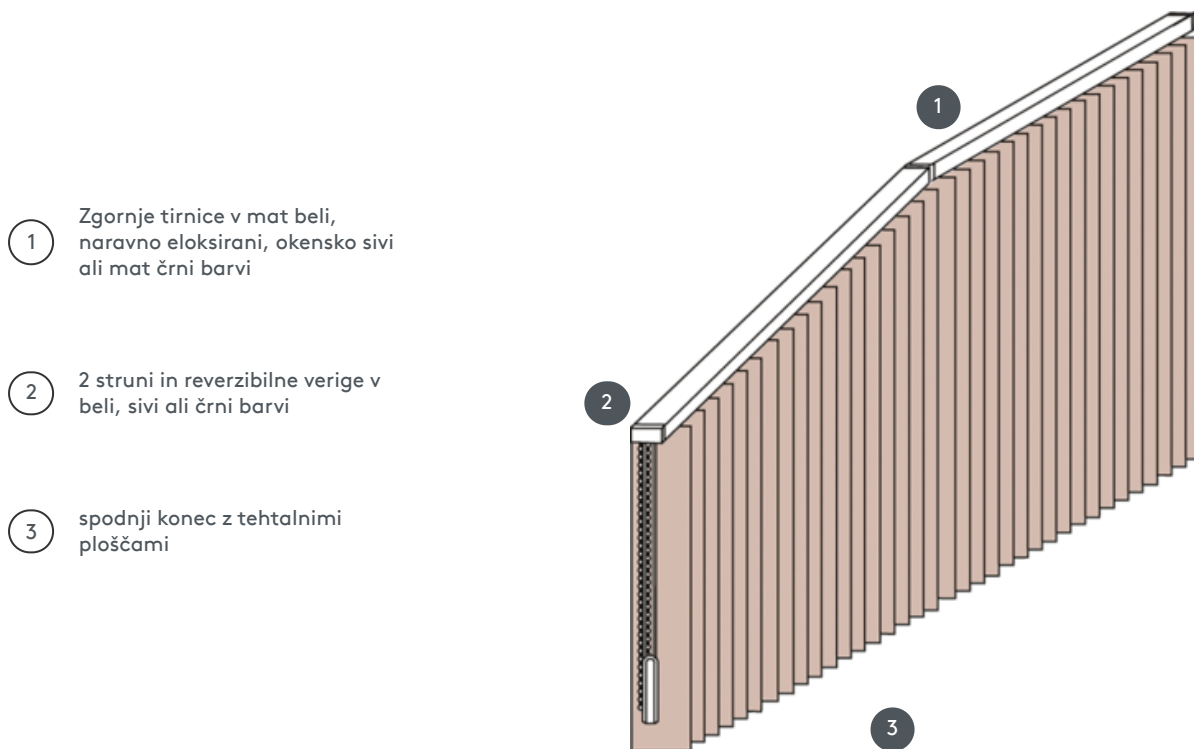

VERTIKALJALOUSIE VJ060-S

Vertikalna žaluzija, kompletni sestav za montažo na strop s pritrjevalnimi sponkami, pritrdilnimi nosilci za stensko montažo proti doplačilu.

- 1 Zgornje tirnice v mat beli, naravno eloksirani, okensko sivi ali mat črni barvi
- 2 2 struni in reverzibilne verige v beli, sivi ali črni barvi
- 3 spodnji konec z tehtalnimi ploščami

naključno

stropni, stenski ali vgrajeni profil

maks. masa

maks. dimenzije za dvokapni sistem:

maks. naklon: 500 cm
maks. višina: 300 cm
maks. naklon: 55°

Dimenzije za standardni sistem:

minimalna širina 40 cm/maks. širina 695cm
maks. višina 400 cm
maks. površina 27 m²
maks. teža 20 kg

Mehanska barva

mat bela (RAL 9016)
naravni eloksirani aluminij (E6-EV1)
Okenska siva struktura (RAL 7040)
mat črna struktura (RAL 9005)
RAL posebna slika na zahtevo (z doplačilom)

natakar

z vrvicami in reverzibilnimi veržami (bela, siva ali črna)
Vedno odprite in zaprite na zunanji strani