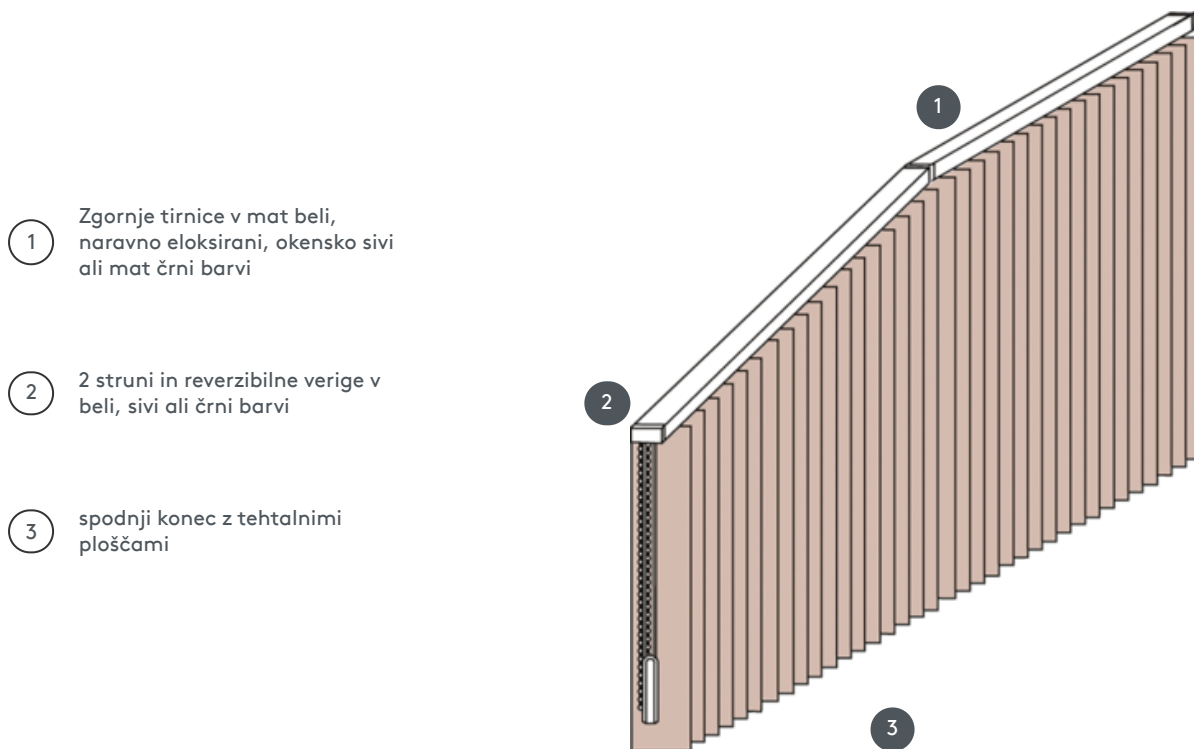

VERTIKALNA ŽALUZIJA VJ060-S

Vertikalna žaluzija, kompletni sestav za montažo na strop s pritrjevalnimi sponkami, pritrdilnimi nosilci za stensko montažo proti doplačilu.

- 1 Zgornje tirnice v mat beli, naravno eloksirani, okensko sivi ali mat črni barvi
- 2 2 struni in reverzibilne verige v beli, sivi ali črni barvi
- 3 spodnji konec z tehtalnimi ploščami

naključno

stropni, stenski ali vgrajeni profil

maks. masa

maks. dimenzije za dvokapni sistem:

maks. naklon: 500 cm
maks. višina: 300 cm
maks. naklon: 55°

Dimenzije za standardni sistem:

minimalna širina 40 cm/maks. širina 695cm
maks. višina 400 cm
maks. površina 27 m²
maks. teža 20 kg

Mehanska barva

mat bela (RAL 9016)
naravni eloksirani aluminij (E6-EV1)
Okenska siva struktura (RAL 7040)
mat črna struktura (RAL 9005)
RAL posebna slika na zahtevo (z doplačilom)

natakar

z vrvicami in reverzibilnimi veržami (bela, siva ali črna)
Vedno odprite in zaprite na zunanji strani