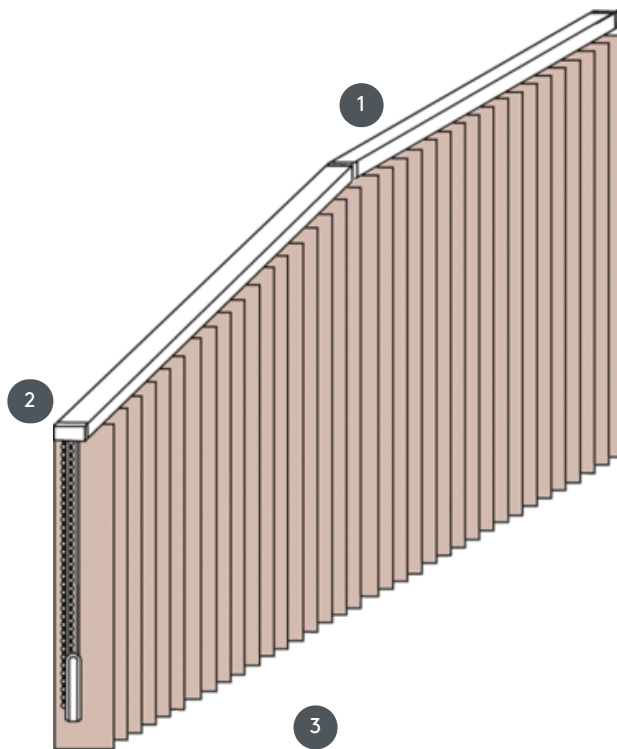

LAMELNE ZAVESE

VJ060-S

Navpična slepa celoten sistem za montažo na strop z montažnimi sponkami. Montažni nosilci za montažo na steno z doplačilom.

- 1 Zgornje tirnice v mat beli, naravno eloksirani, okensko sivi ali mat črni barvi
- 2 2 struni in reverzibilne verige v beli, sivi ali črni barvi
- 3 spodnji konec z tehtalnimi ploščami

naključno

stropni, stenski ali vgrajeni profil

maks. masa

maks. dimenzije za dvokapni sistem:

maks. naklon: 500 cm
maks. višina: 300 cm
maks. naklon: 55°

Dimenzije za standardni sistem:

minimalna širina 40 cm/maks. širina 695cm
maks. višina 400 cm
maks. površina 27 m²
maks. teža 20 kg

Mehanska barva

mat bela (RAL 9016)
naravni eloksirani aluminij (E6-EV1)
Okenska siva struktura (RAL 7040)
mat črna struktura (RAL 9005)
RAL posebna slika na zahtevo (z doplačilom)

natakar

z vrvicami in reverzibilnimi verižami (bela, siva ali črna)
Vedno odprite in zaprite na zunanji strani