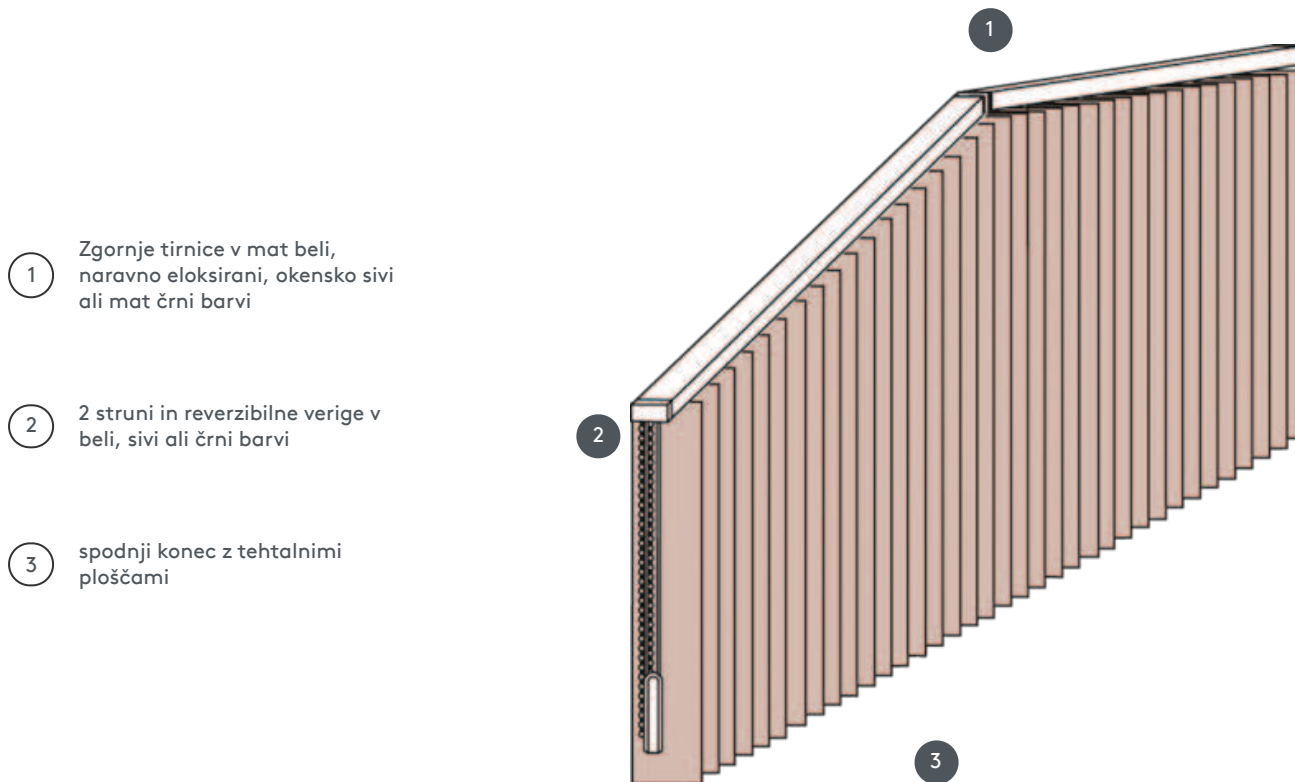

# VERTIKALJALOUSIE VJ050-S

Vertikalna žaluzija, kompletni sestav za montažo na strop s pritrjevalnimi sponkami. S pritrdilnimi nosilci za stensko montažo proti doplačilu.

- 1 Zgornje tirnice v mat beli, naravno eloksirani, okensko sivi ali mat črni barvi
- 2 2 struni in reverzibilne verige v beli, sivi ali črni barvi
- 3 spodnji konec z tehtalnimi ploščami

## naključno

stropni, stenski ali vgrajeni profil

### Dimenzije na sistem:

maks. naklon: 500 cm  
maks. višina: 300 cm  
maks. naklon: 55°

## natakar

z vrvicami in reverzibilnimi veržami (bela, siva ali črna)  
Vedno odprite in zaprite na zunanji strani