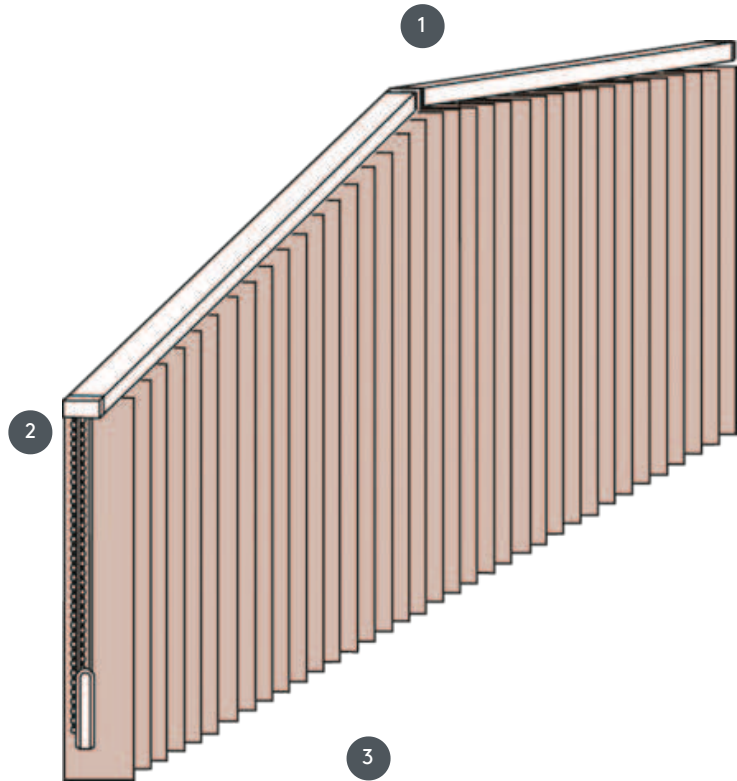

VERTIKALNA ŽALUZIJA VJ050-S

Vertikalna žaluzija, kompletni sestav za montažo na strop s pritrjevalnimi sponkami. S pritrdilnimi nosilci za stensko montažo proti doplačilu.

- 1 Zgornje tirnice v mat beli, naravno eloksirani, okensko sivi ali mat črni barvi
- 2 2 struni in reverzibilne verige v beli, sivi ali črni barvi
- 3 spodnji konec z tehtalnimi ploščami

naključno

stropni, stenski ali vgrajeni profil

maks. masa

Dimenzije na sistem:

maks. naklon: 500 cm
maks. višina: 300 cm
maks. naklon: 55°

Mehanska barva

mat bela (RAL 9016)
naravni eloksirani aluminij (E6-EV1)
Okenska siva struktura (RAL 7040)
mat črna struktura (RAL 9005)
RAL posebna slika na zahtevo (z doplačilom)

natakar

z vrvicami in reverzibilnimi veržami (bela, siva ali črna)
Vedno odprite in zaprite na zunanji strani