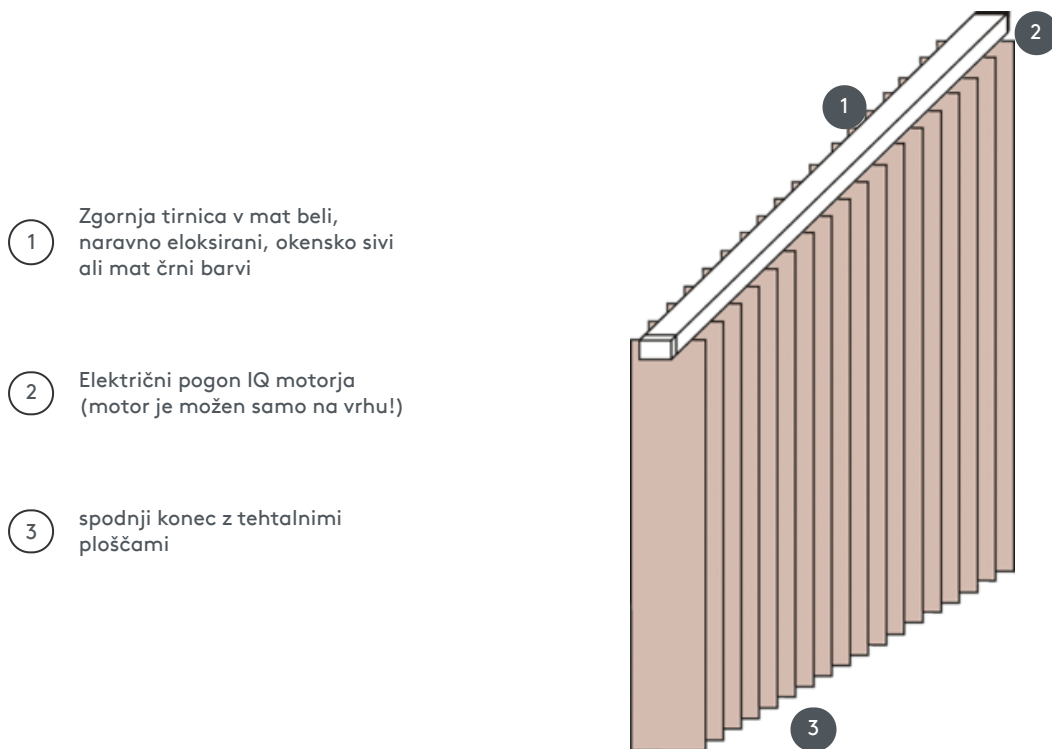

# VERTIKALNA ŽALUZIJA VJ040-E

Vertikalna žaluzija, kompletni sestav za montažo na strop s pritrdjevalnimi sponkami. S pritrdilnimi nosilci za stensko montažo proti doplačilu.

- 1 Zgornja tirnica v mat beli, naravno eloksirani, okensko sivi ali mat črni barvi
- 2 Električni pogon IQ motorja (motor je možen samo na vrhu!)
- 3 spodnji konec z tehtalnimi ploščami

## naključno

stropni, stenski ali vgrajeni profil

## maks. masa

maks. naklon: 500 cm  
maks. višina: 300 cm  
maks. naklon: 55°