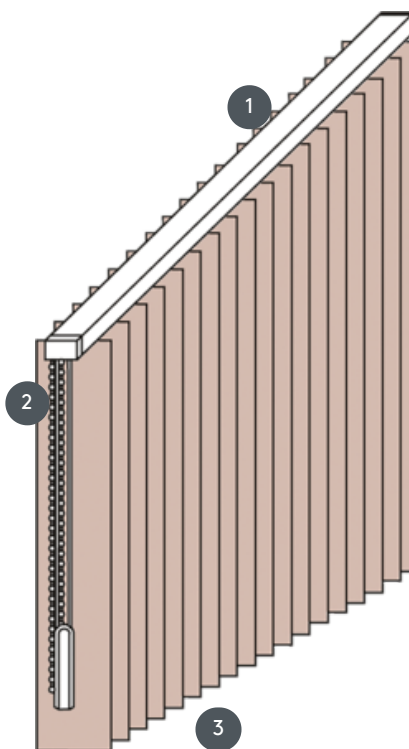

VERTIKALJALOUSIE VJ040-S

Vertikalna žaluzija, kompletni sestav za montažo na strop s pritrdjevalnimi sponkami. S pritrdilnimi nosilci za stensko montažo proti doplačilu.

- 1 Zgornja tirnica v mat beli, naravno eloksirani, okensko sivi ali mat črni barvi
- 2 Vrvica in reverzibilna veriga v beli, sivi ali črni barvi
- 3 spodnji konec z tehtalnimi ploščami

naključno

stropni, stenski ali vgrajeni profil

maks. masa

maks. naklon: 500 cm
maks. višina: 300 cm
maks. naklon: 55°

Mehanska barva

mat bela (RAL 9016)
naravni eloksirani aluminij (E6-EV1)
Okenska siva struktura (RAL 7040)
mat črna struktura (RAL 9005)
RAL posebna slika na zahtevo (z doplačilom)

natakár

z vrvico in reverzibilno verigo (bela, siva ali črna)
bodisi levo ali desno