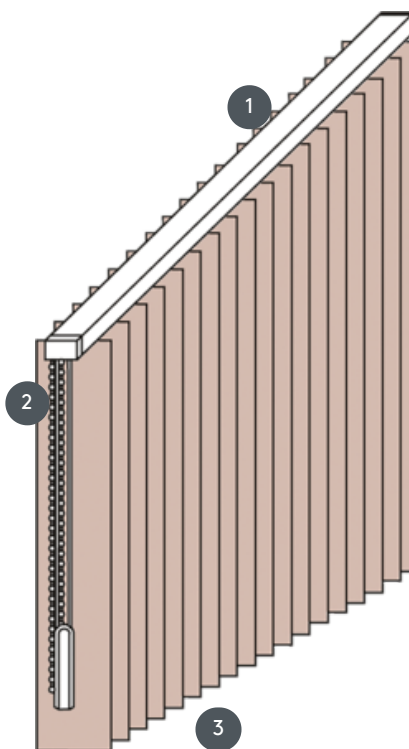

# VERTIKALNA ŽALUZIJA VJ040-S

Vertikalna žaluzija, kompletni sestav za montažo na strop s pritrdjevalnimi sponkami. S pritrdilnimi nosilci za stensko montažo proti doplačilu.

- 1 Zgornja tirnica v mat beli, naravno eloksirani, okensko sivi ali mat črni barvi
- 2 Vrvica in reverzibilna veriga v beli, sivi ali črni barvi
- 3 spodnji konec z tehtalnimi ploščami

## naključno

stropni, stenski ali vgrajeni profil

## maks. masa

maks. naklon: 500 cm  
maks. višina: 300 cm  
maks. naklon: 55°

## natakár

z vrvico in reverzibilno verigo (bela, siva ali črna)  
bodisi levo ali desno