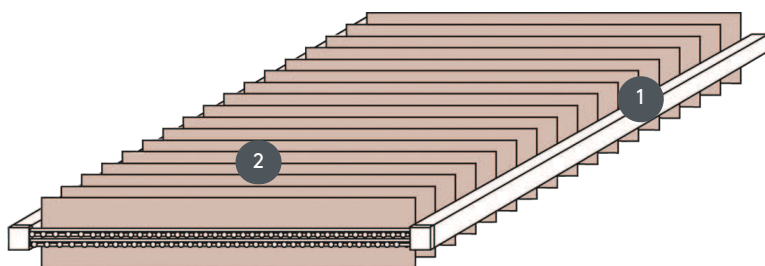

VERTIKALNA ŽALUZIJA VJ025-S

Vertikalna žaluzija, kompletni sestav za montažo v ali pred okensko nišo s pritrdjevalnimi sponkami. S pritrdilnimi nosilci za stensko montažo proti doplačilu.

1 Tirnice v mat beli, naravno eloksirani, okensko sivi ali mat črni barvi

2 Vrvica desno ali levo (pogled iz ptičje perspektive) možna reverzibilna veriga v beli, sivi ali črni barvi na vseh štirih straneh (pogled iz ptičje perspektive)

naključno

v ali pred nišo

maks. masa

maks. širina: 450 cm
maks. dolžina: 200 cm
maks. površina: 9 m²

Mehanska barva

mat bela (RAL 9016)
naravni eloksirani aluminij (E6-EV1)
Okenska siva struktura (RAL 7040)
mat črna struktura (RAL 9005)
RAL posebna slika na zahtevo (z doplačilom)

natakar

z vrvico in reverzibilno verigo (v beli, sivi ali črni barvi)