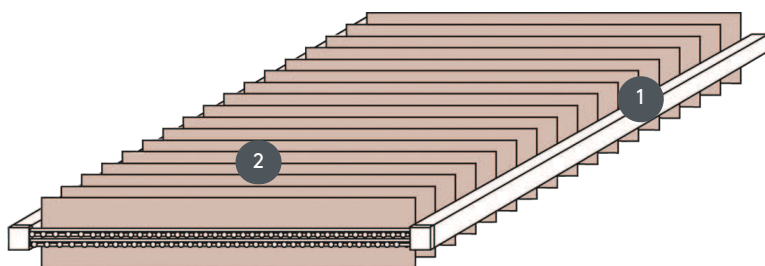

VERTIKALJALOUSIE VJ025-S

Vertikalna žaluzija, kompletni sestav za montažo v ali pred okensko nišo s pritrjevalnimi sponkami. S pritrditelnimi nosilci za stensko montažo proti doplačilu.

1 Tirnice v mat beli, naravno eloksirani, okensko sivi ali mat črni barvi

2 Vrvica desno ali levo (pogled iz ptičje perspektive) možna reverzibilna veriga v beli, sivi ali črni barvi na vseh štirih straneh (pogled iz ptičje perspektive)

naključno

v ali pred nišo

maks. masa

maks. širina: 450 cm
maks. dolžina: 200 cm
maks. površina: 9 m²

Mehanska barva

mat bela (RAL 9016)
naravni eloksirani aluminij (E6-EV1)
Okenska siva struktura (RAL 7040)
mat črna struktura (RAL 9005)
RAL posebna slika na zahtevo (z doplačilom)

natakar

z vrvico in reverzibilno verigo (v beli, sivi ali črni barvi)