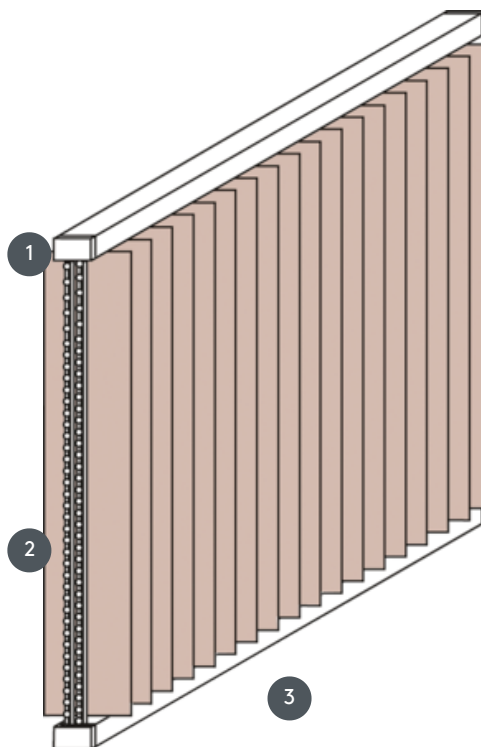

VERTIKALNA ŽALUZIJA VJ020-S

Vertikalna žaluzija, kompletni sestav, na millimeter natačna izdelava v širini in višini za montažo med stropom in tlemi oz. okensko nišo s pritrjevalnimi sponkami. S pritrdilnimi nosilci za stensko montažo proti doplačilu.

- 1 Zgornja tirnica v mat beli, naravno eloksirani, okensko sivi ali mat črni barvi
- 2 Vrvica in reverzibilna veriga v beli, sivi ali črni barvi
- 3 Spodnja tirnica v mat beli, naravno eloksirani, okensko sivi ali mat črni barvi

naključno

Niša ali stena

maks. masa

maks. širina 400 cm
maks. višina 400 cm
maks. površina 16 m²

Mehanska barva

mat bela (RAL 9016)
naravni eloksirani aluminij (E6-EV1)
Okenska siva struktura (RAL 7040)
mat črna struktura (RAL 9005)
RAL posebna slika na zahtevo (z doplačilom)

natakar

z vrvico in reverzibilno verigo (bela, siva, črna)
Delovanje bodisi levo ali desno