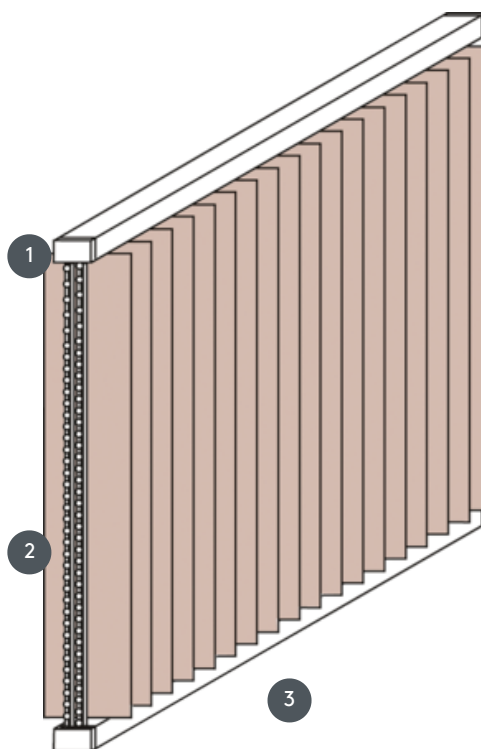

VERTIKALJALOUSIE VJ020-S

Vertikalna žaluzija, kompletni sestav, na millimeter natačna izdelava v širini in višini za montažo med stropom in tlemi oz. okensko nišo s pritrjevalnimi sponkami. S pritrdilnimi nosilci za stensko montažo proti doplačilu.

- 1 Zgornja tirnica v mat beli, naravno eloksirani, okensko sivi ali mat črni barvi
- 2 Vrvica in reverzibilna veriga v beli, sivi ali črni barvi
- 3 Spodnja tirnica v mat beli, naravno eloksirani, okensko sivi ali mat črni barvi

naključno

Niša ali stena

maks. masa

maks. širina 400 cm
maks. višina 400 cm
maks. površina 16 m²

Mehanska barva

mat bela (RAL 9016)
naravni eloksirani aluminij (E6-EV1)
Okenska siva struktura (RAL 7040)
mat črna struktura (RAL 9005)
RAL posebna slika na zahtevo (z doplačilom)

natakar

z vrvico in reverzibilno verigo (bela, siva, črna)
Delovanje bodisi levo ali desno