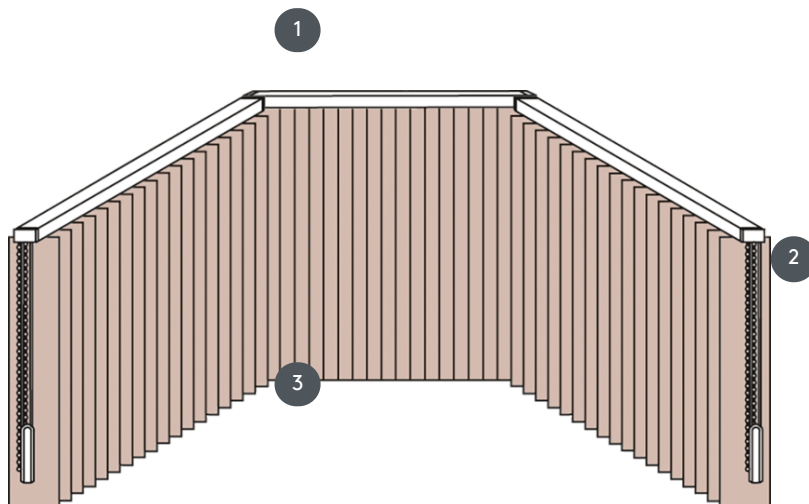

VERTIKALNA ŽALUZIJA VJ032-S

Vertikalna žaluzija, kompletni sestav za montažo na strop s pritrjevalnimi sponkami. S pritržilnimi nosilci za stensko montažo proti doplačilu.

- 1 Zgornje tirnice v mat beli, naravno eloksirani, okensko sivi ali mat črni barvi
- 2 Zavese in reverzibilne verige v beli, sivi ali črni barvi
- 3 spodnji konec z tehtalnimi ploščami

naključno

stropni, stenski ali vgrajeni profil

min. /maks. dimenzije

Širina izračuna = skupna širina sistema = širina B1 + širina B2 + širina FB3 (POZOR, navedite dimenzije stene!)
Višina izračuna = skupne višine sistema = končna višina FH1 + končna višina FH2 + končna višina FH3

Dimenzije na končno širino:

minimalna širina 40 cm/maks. širina 695cm
maks. višina 400 cm
maks. površina 27 m²
maks. teža 20 kg

Mehanska barva

mat bela (RAL 9016)
naravni eloksirani aluminij (E6-EV1)
Okenska siva struktura (RAL 7040)
mat črna struktura (RAL 9005)
RAL posebna slika na zahtevo (z doplačilom)

natakar

3 strune in reverzibilne verige v beli, sivi ali črni barvi