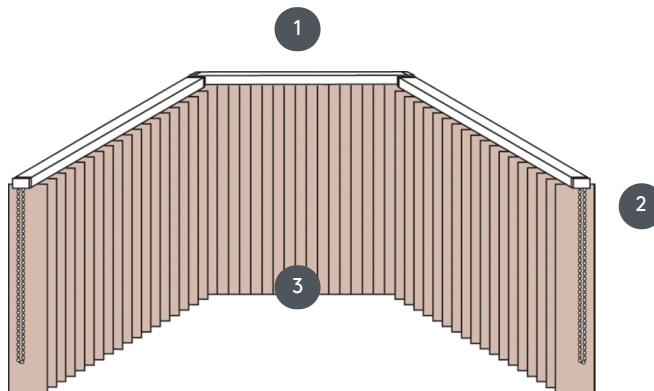

# VERTIKALJALOUSIE VJ032-M

Vertikalna žaluzija, kompletni sestav za montažo na strop s pritrdjevalnimi sponkami. S pritrdilnimi nosilci za stensko montažo proti doplačilu.

1 Zgornje tirnice v mat beli, naravno eloksirani, okensko sivi ali mat črni barvi

2 Neskončne verige v beli, sivi, črni ali kovinski verigi na zahtevo

3 spodnji konec z tehtalnimi ploščami

## naključno

stropni, stenski ali vgrajeni profil