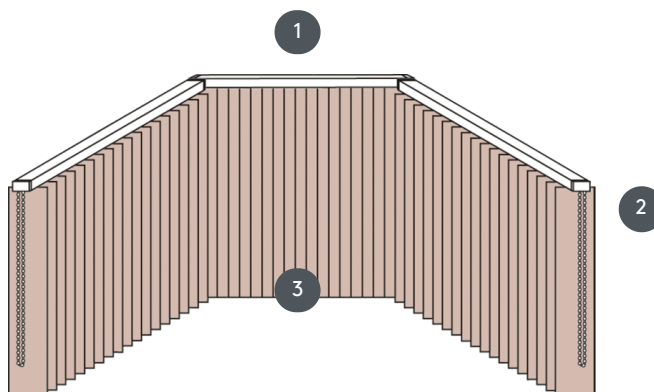

VERTIKALNA ŽALUZIJA VJ032-M

Vertikalna žaluzija, kompletni sestav za montažo na strop s pritrjevalnimi sponkami. S pritrtilnimi nosilci za stensko montažo proti doplačilu.

1 Zgornje tirnice v mat beli, naravno eloksirani, okensko sivi ali mat črni barvi

2 Neskončne verige v beli, sivi, črni ali kovinski verigi na zahtevo

3 spodnji konec z tehtalnimi ploščami

naključno

stropni, stenski ali vgrajeni profil

min. /maks. dimenzije

Širina izračuna = skupna širina sistema = širina B1 + širina B2 + širina FB3
(POZOR, navedite dimenzije stene!)
Višina izračuna = skupne višine sistema = končna višina FH1 + končna višina FH2 + končna višina FH3

Dimenzije na končno širino:

minimalna širina 40 cm/maks. širina 600cm
maks. višina 400 cm
maks. površina 24 m²
maks. teža 10 kg

Mehanska barva

mat bela (RAL 9016)
naravni eloksirani aluminij (E6-EV1)
Okenska siva struktura (RAL 7040)
mat črna struktura (RAL 9005)
RAL posebna slika na zahtevo (z doplačilom)