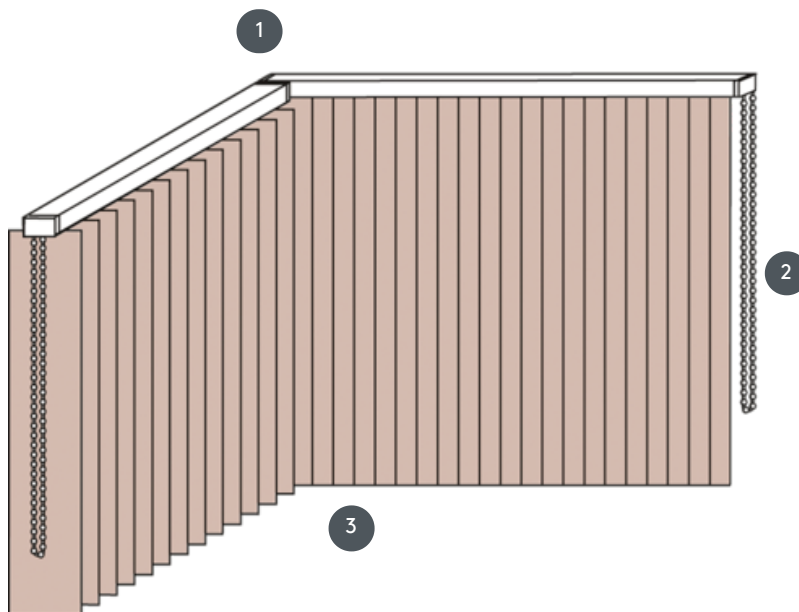

VERTIKALNA ŽALUZIJA VJ030-M

Vertikalna žaluzija, kompletni sestav za montažo na strop s pritrjevalnimi sponkami. S pritržilnimi nosilci za stensko montažo proti doplačilu.

- 1 Zgornje tirnice v mat beli, naravno eloksirani, okensko sivi ali mat črni barvi
- 2 Neskončne verige (za vsako stran sistema) v beli, sivi, črni barvi
- 3 spodnji konec z tehtalnimi ploščami

naključno

stropni, stenski ali vgrajeni profil

min. /maks. dimenzije

Širina izračuna = skupna širina sistema = širina B1 + širina B2 (POZOR vnesite dimenzije stene!)
Višina izračuna = skupne višine sistema = končna višina FH1 + končna višina FH2

Dimenzije na končno širino:

minimalna širina 40 cm/maks. širina 600cm
maks. višina 400 cm
maks. površina 24 m²
maks. teža 10 kg

Mehanska barva

mat bela (RAL 9016)
naravni eloksirani aluminij (E6-EV1)
Okenska siva struktura (RAL 7040)
mat črna struktura (RAL 9005)
RAL posebna slika na zahtevo (z doplačilom)