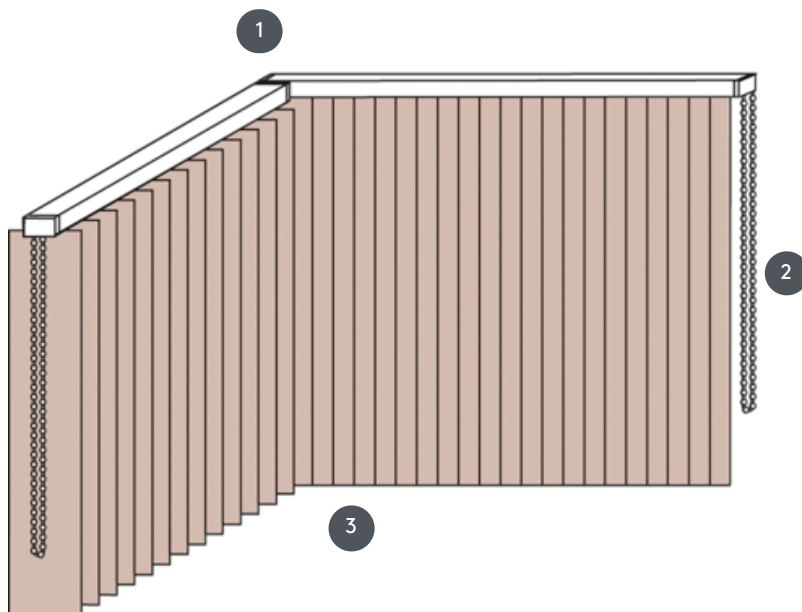

VERTIKALJALOUSIE VJ030-M

Vertikalna žaluzija, kompletni sestav za montažo na strop s pritrjevalnimi sponkami. S pritržilnimi nosilci za stensko montažo proti doplačilu.

- 1 Zgornje tirnice v mat beli, naravno eloksirani, okensko sivi ali mat črni barvi
- 2 Neskončne verige (za vsako stran sistema) v beli, sivi, črni barvi
- 3 spodnji konec z tehtalnimi ploščami

naključno

stropni, stenski ali vgrajeni profil

min. /maks. dimenzije

Širina izračuna = skupna širina sistema = širina B1 + širina B2 (POZOR vnesite dimenzije stene!)
Višina izračuna = skupne višine sistema = končna višina FH1 + končna višina FH2

Dimenzije na končno širino:

minimalna širina 40 cm/maks. širina 600cm
maks. višina 400 cm
maks. površina 24 m²
maks. teža 10 kg

Mehanska barva

mat bela (RAL 9016)
naravni eloksirani aluminij (E6-EV1)
Okenska siva struktura (RAL 7040)
mat črna struktura (RAL 9005)
RAL posebna slika na zahtevo (z doplačilom)