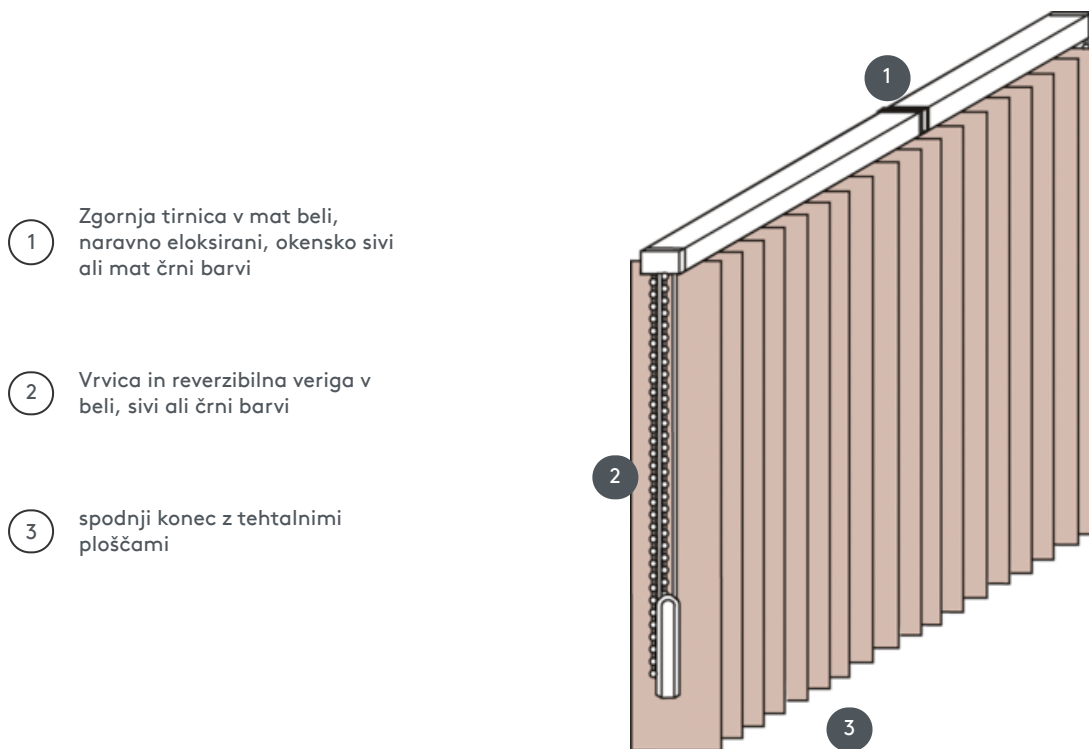

VERTIKALNA ŽALUZIJA VJ012-S

Vertikalna žaluzija, kompletni sestav za montažo na strop s pritrjevalnimi sponkami. S pritrdilnimi nosilci za stensko montažo proti doplačilu.

- 1 Zgornja tirnica v mat beli, naravno eloksirani, okensko sivi ali mat črni barvi
- 2 Vrvica in reverzibilna veriga v beli, sivi ali črni barvi
- 3 spodnji konec z tehtalnimi ploščami

naključno

stropni, stenski ali vgrajeni profil

min. /maks. dimenzije

Širina izračuna = skupna širina sistema = končna širina FB1 + končna širina FB2
Višina izračuna = največja višina sistema

Dimenzije na končno širino:

minimalna širina 40 cm/maks. širina 695cm
maks. višina 400 cm
maks. površina 27 m²
maks. teža 20 kg

Mehanska barva

mat bela (RAL 9016)
naravni eloksirani aluminij (E6-EV1)
Okenska siva struktura (RAL 7040)
mat črna struktura (RAL 9005)
RAL posebna slika na zahtevo (z doplačilom)

natakar

z vrvico in reverzibilno verigo (bela, siva, črna)
Operacijski sistem 1 na levi
Operacijski sistem 2 na desni