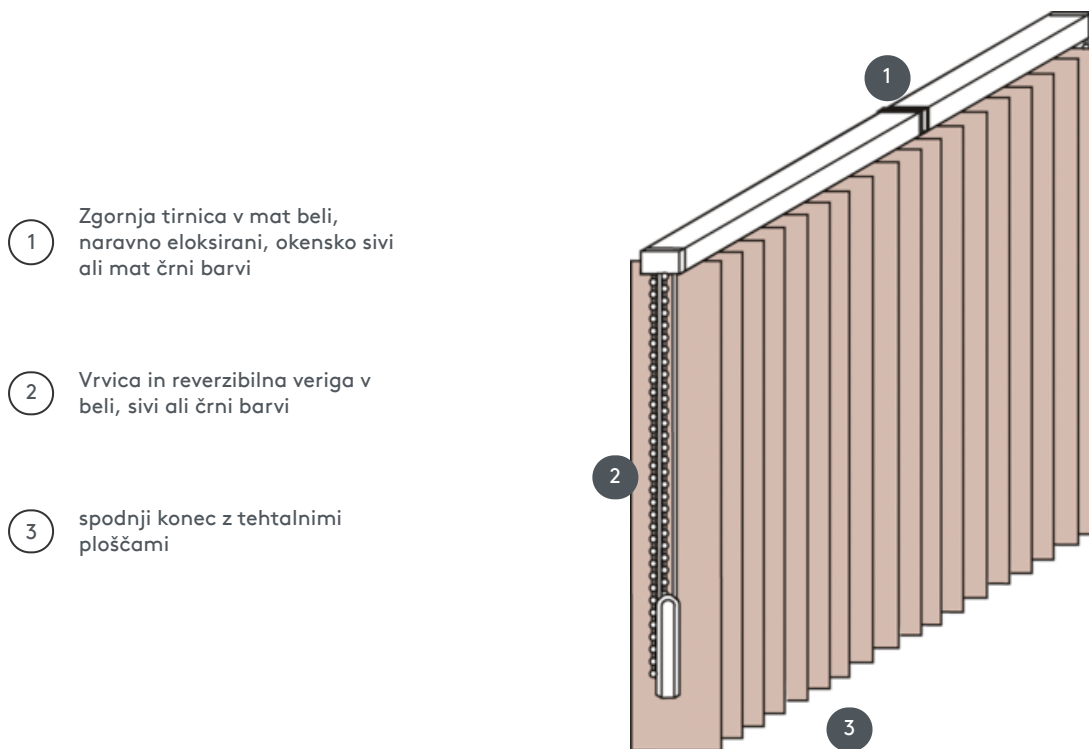

VERTIKALJALOUSIE VJ012-S

Vertikalna žaluzija, kompletni sestav za montažo na strop s pritrdjevalnimi sponkami. S pritrdilnimi nosilci za stensko montažo proti doplačilu.

- 1 Zgornja tirnica v mat beli, naravno eloksirani, okensko sivi ali mat črni barvi
- 2 Vrvica in reverzibilna veriga v beli, sivi ali črni barvi
- 3 spodnji konec z tehtalnimi ploščami

naključno

stropni, stenski ali vgrajeni profil

min. /maks. dimenzije

Širina izračuna = skupna širina sistema = končna širina FB1 + končna širina FB2
Višina izračuna = največja višina sistema

Dimenzije na končno širino:
minimalna širina 40 cm/maks. širina 695cm
maks. višina 400 cm
maks. površina 27 m²
maks. teža 20 kg

Mehanska barva

mat bela (RAL 9016)
naravni eloksirani aluminij (E6-EV1)
Okenska siva struktura (RAL 7040)
mat črna struktura (RAL 9005)
RAL posebna slika na zahtevo (z doplačilom)

natakar

z vrvico in reverzibilno verigo (bela, siva, črna)
Operacijski sistem 1 na levi
Operacijski sistem 2 na desni