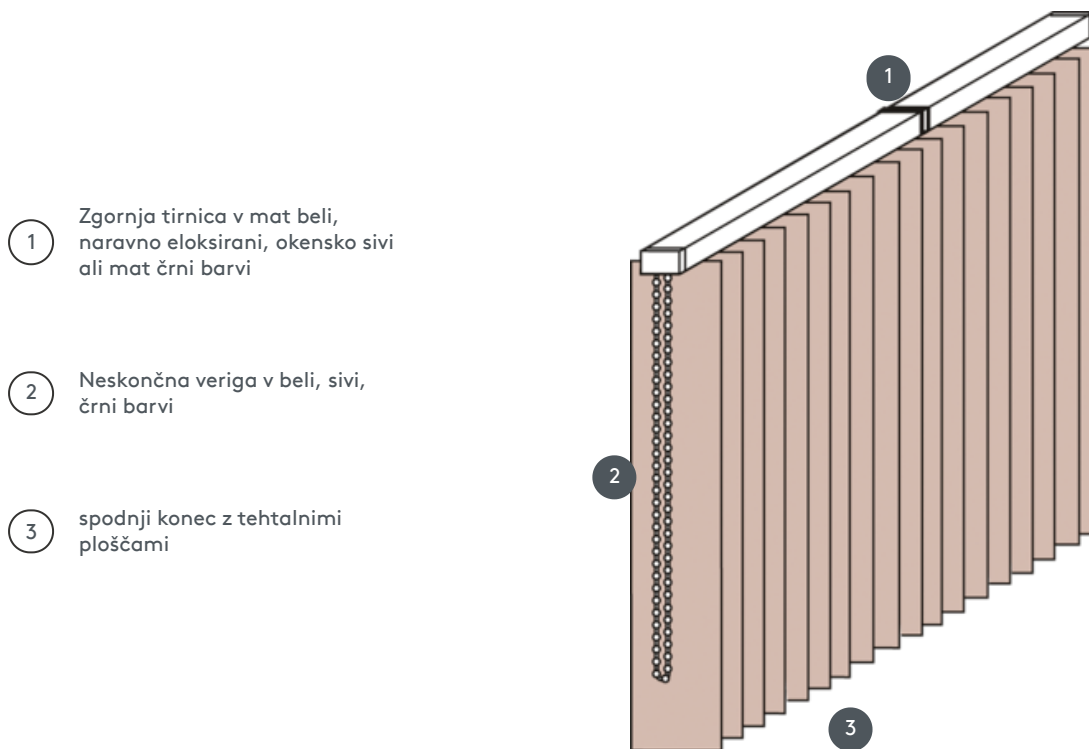

VERTIKALNA ŽALUZIJA VJ012-M

Vertikalna žaluzija, kompletni sestav za montažo na strop s pritrjevalnimi sponkami. S pritrdilnimi nosilci za stensko montažo proti doplačilu.

1 Zgornja tirnica v mat beli, naravno eloksirani, okensko sivi ali mat črni barvi

2 Neskončna veriga v beli, sivi, črni barvi

3 spodnji konec z tehtalnimi ploščami

naključno

stropni, stenski ali vgrajeni profil

min. /maks. dimenzije

Širina izračuna = skupna širina sistema = končna širina FB1 + končna širina FB2
Višina izračuna = največja višina sistema

Dimenzije na končno širino:

minimalna širina 40 cm/maks. širina 600cm
maks. višina 400 cm
maks. površina 24 m²
maks. teža 10 kg

Mehanska barva

mat bela (RAL 9016)
naravni eloksirani aluminij (E6-EV1)
Okenska siva struktura (RAL 7040)
mat črna struktura (RAL 9005)
RAL posebna slika na zahtevo (z doplačilom)

natakar

neskončna veriga v beli, sivi ali črni barvi
Operacijski sistem 1 na levi
Operacijski sistem 2 na desni