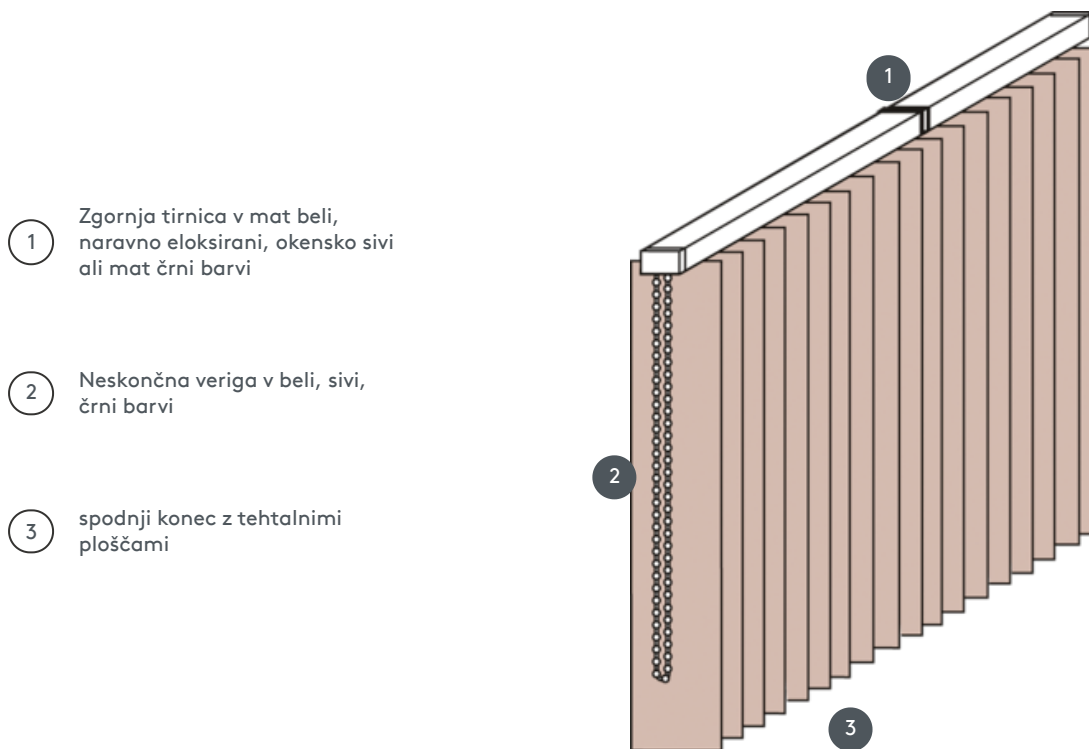

VERTIKALJALOUSIE VJ012-M

Vertikalna žaluzija, kompletni sestav za montažo na strop s pritrjevalnimi sponkami. S pritrdilnimi nosilci za stensko montažo proti doplačilu.

- 1 Zgornja tirnica v mat beli, naravno eloksirani, okensko sivi ali mat črni barvi
- 2 Neskončna veriga v beli, sivi, črni barvi
- 3 spodnji konec z tehtalnimi ploščami

naključno

stropni, stenski ali vgrajeni profil

min. /maks. dimenzije

Širina izračuna = skupna širina sistema = končna širina FB1 + končna širina FB2
Višina izračuna = največja višina sistema

Dimenzije na končno širino:
minimalna širina 40 cm/maks. širina 600cm
maks. višina 400 cm
maks. površina 24 m²
maks. teža 10 kg

Mehanska barva

mat bela (RAL 9016)
naravni eloksirani aluminij (E6-EV1)
Okenska siva struktura (RAL 7040)
mat črna struktura (RAL 9005)
RAL posebna slika na zahtevo (z doplačilom)

natakar

neskončna veriga v beli, sivi ali črni barvi
Operacijski sistem 1 na levi
Operacijski sistem 2 na desni