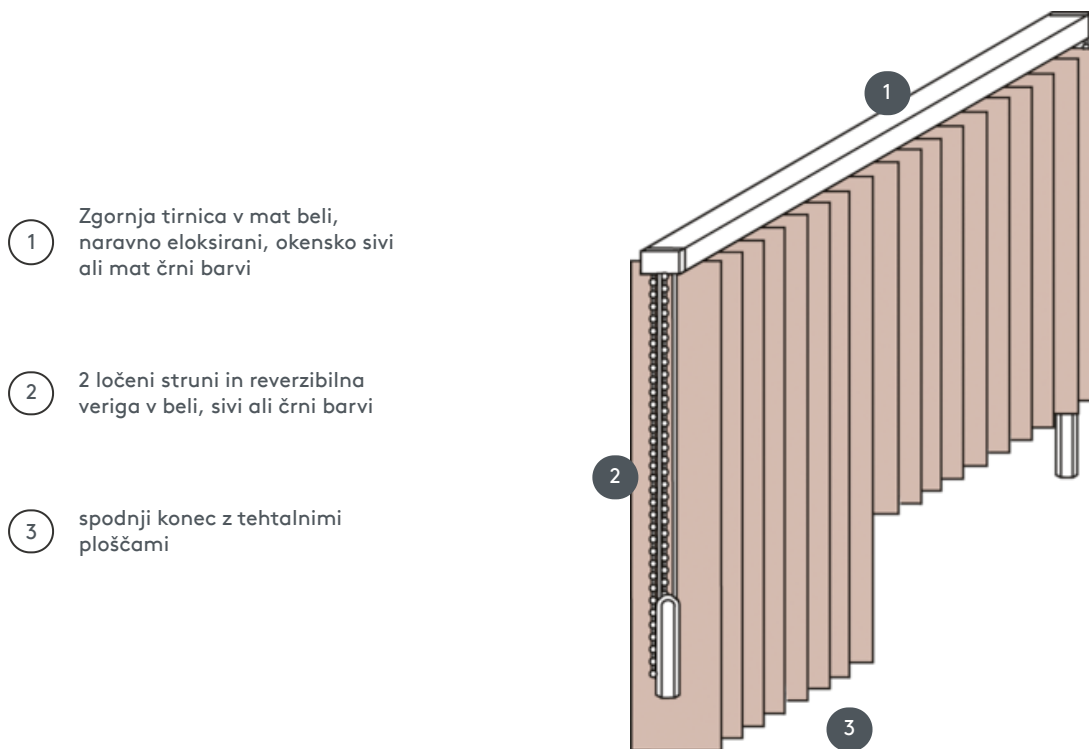

VERTIKALNA ŽALUZIJA VJ013-S

Vertikalna žaluzija, kompletni sestav za montažo na strop s pritrjevalnimi sponkami. S pritrdilnimi nosilci za stensko montažo proti doplačilu.

- 1 Zgornja tirnica v mat beli, naravno eloksirani, okensko sivi ali mat črni barvi
- 2 2 ločeni struni in reverzibilna veriga v beli, sivi ali črni barvi
- 3 spodnji konec z tehtalnimi ploščami

naključno

stropni, stenski ali vgrajeni profil

min. /maks. dimenzije

Širina izračuna = skupna širina sistema = končna širina FB1 + končna širina FB2
Višina izračuna = največja višina sistema

Dimenzije na končno širino:

minimalna širina 40 cm/maks. širina 695cm
maks. višina 400 cm
maks. površina 27 m²
maks. teža 20 kg

Mehanska barva

mat bela (RAL 9016)
naravni eloksirani aluminij (E6-EV1)
Okenska siva struktura (RAL 7040)
mat črna struktura (RAL 9005)
RAL posebna slika na zahtevo (z doplačilom)

natakar

z dvema ločenima nizoma in skupno reverzibilno verigo bodisi levo ali desno