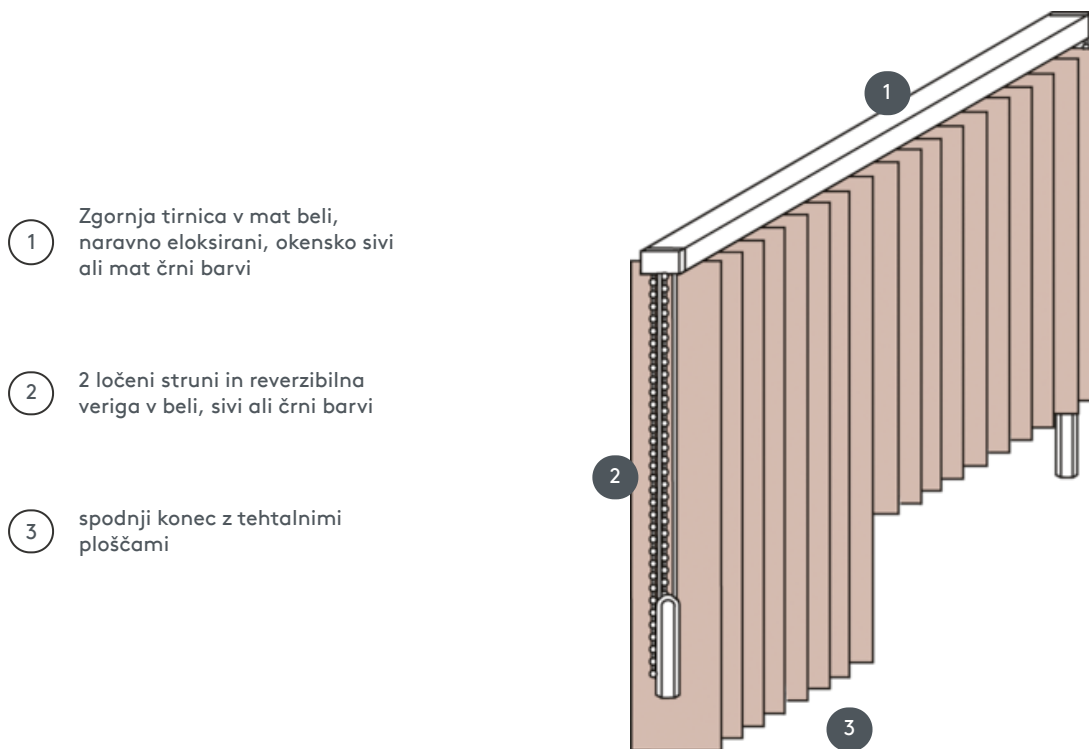

VERTIKALJALOUSIE VJ013-S

Vertikalna žaluzija, kompletni sestav za montažo na strop s pritrjevalnimi sponkami. S pritržilnimi nosilci za stensko montažo proti doplačilu.

- 1 Zgornja tirnica v mat beli, naravno eloksirani, okensko sivi ali mat črni barvi
- 2 2 ločeni struni in reverzibilna veriga v beli, sivi ali črni barvi
- 3 spodnji konec z tehtalnimi ploščami

naključno

stropni, stenski ali vgrajeni profil

min. /maks. dimenzije

Širina izračuna = skupna širina sistema = končna širina FB1 + končna širina FB2
Višina izračuna = največja višina sistema

Dimenzije na končno širino:

minimalna širina 40 cm/maks. širina 695cm
maks. višina 400 cm
maks. površina 27 m²
maks. teža 20 kg

Mehanska barva

mat bela (RAL 9016)
naravni eloksirani aluminij (E6-EV1)
Okenska siva struktura (RAL 7040)
mat črna struktura (RAL 9005)
RAL posebna slika na zahtevo (z doplačilom)

natakár

z dvema ločenima nizoma in skupno reverzibilno verigo bodisi levo ali desno