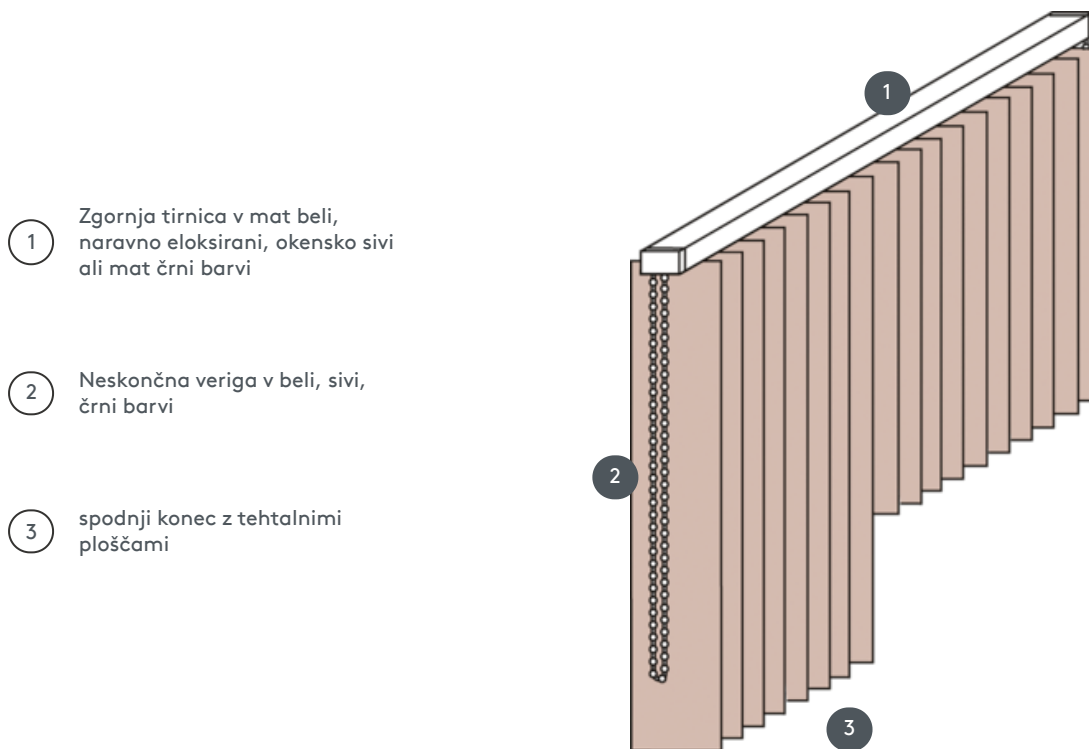

VERTIKALNA ŽALUZIJA VJ011-M

Vertikalna žaluzija kompletna naprava za stropno montažo s pritrdilnimi sponkami. S pritrdilnimi nosilci za stensko montažo proti doplačilu.

- 1 Zgornja tirnica v mat beli, naravno eloksirani, okensko sivi ali mat črni barvi
- 2 Neskončna veriga v beli, sivi, črni barvi
- 3 spodnji konec z tehtalnimi ploščami

naključno

stropni, stenski ali vgrajeni profil

min. /maks. dimenzije

Širina izračuna = skupna širina sistema = končna širina FB1 + končna širina FB2
Višina izračuna = največja višina sistema

Dimenzije na končno širino:
minimalna širina 40 cm/maks. širina 600cm
maks. višina 400 cm
maks. površina 24 m²
maks. teža 10 kg