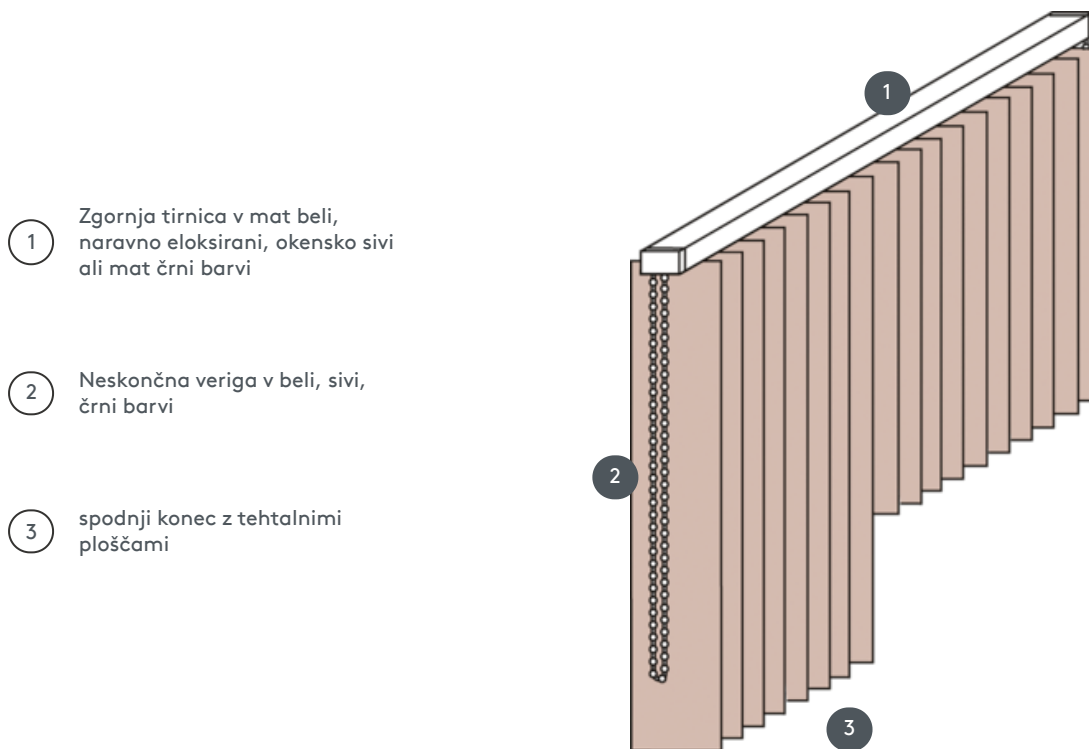

VERTIKALJALOUSIE VJ011-M

Vertikalna žaluzija kompletna naprava za stropno montažo s pritrdilnimi sponkami. S pritrdilnimi nosilci za stensko montažo proti doplačilu.

- 1 Zgornja tirnica v mat beli, naravno eloksirani, okensko sivi ali mat črni barvi
- 2 Neskončna veriga v beli, sivi, črni barvi
- 3 spodnji konec z tehtalnimi ploščami

naključno

stropni, stenski ali vgrajeni profil

min. /maks. dimenzije

Širina izračuna = skupna širina sistema = končna širina FB1 + končna širina FB2
Višina izračuna = največja višina sistema

Dimenzije na končno širino:

minimalna širina 40 cm/maks. širina 600cm
maks. višina 400 cm
maks. površina 24 m²
maks. teža 10 kg

Mehanska barva

mat bela (RAL 9016)
naravni eloksirani aluminij (E6-EV1)
Okenska siva struktura (RAL 7040)
mat črna struktura (RAL 9005)
RAL posebna slika na zahtevo (z doplačilom)