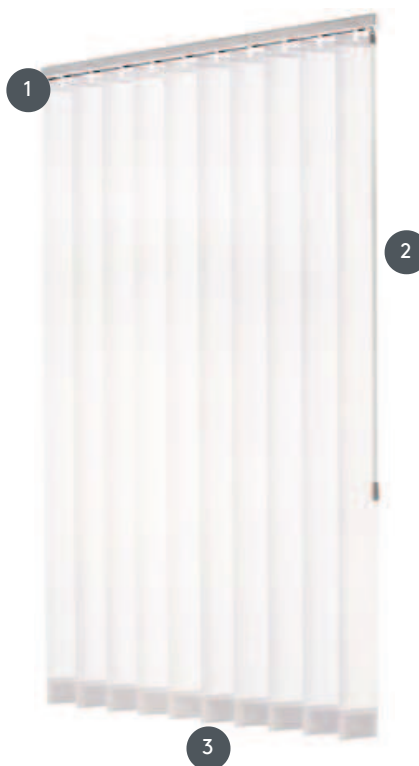

VERTIKALNA ŽALUZIJA VJ010-W

Vertikalna žaluzija, kompletni sestav, na millimeter natačna izdelava v širini in višini za montažo na strop s pritrjevalnimi sponkami, pritrdilnimi nosilci za stensko montažo proti doplačilu.

- 1 Zgornja tirnica v mat beli, naravno eloksirani, okensko sivi ali mat črni barvi
- 2 Krmilna palica v beli, sivi ali črni barvi
- 3 spodnji konec z tehtalnimi ploščami

naključno

stropni, stenski ali vgrajeni profil

min. /maks. dimenzije

minimalna širina 40 cm/maks. širina 500 cm
maks. višina 300 cm
maks. površina 15 m²
maks. teža 6 kg

Mehanske barve

mat bela (RAL 9016)
naravni eloksirani aluminij (E6-EV1)
Okenska siva struktura (RAL 7040)
mat črna struktura (RAL 9005)
RAL posebna slika na zahtevo (z doplačilom)