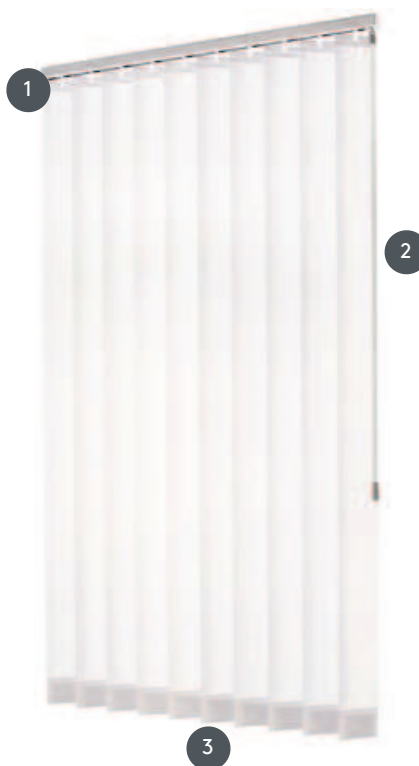

VERTIKALJALOUSIE VJ010-W

Vertikalna žaluzija, kompletni sestav, na millimeter natačna izdelava v širini in višini za montažo na strop s pritrjevalnimi sponkami, pritrdilnimi nosilci za stensko montažo proti doplačilu.

- 1 Zgornja tirnica v mat beli, naravno eloksirani, okensko sivi ali mat črni barvi
- 2 Krmilna palica v beli, sivi ali črni barvi
- 3 spodnji konec z tehtalnimi ploščami

naključno

stropni, stenski ali vgrajeni profil

min. /maks. dimenzije

minimalna širina 40 cm/maks. širina 500 cm
maks. višina 300 cm
maks. površina 15 m²
maks. teža 6 kg

Mehanske barve

mat bela (RAL 9016)
naravni eloksirani aluminij (E6-EV1)
Okenska siva struktura (RAL 7040)
mat črna struktura (RAL 9005)
RAL posebna slika na zahtevo (z doplačilom)