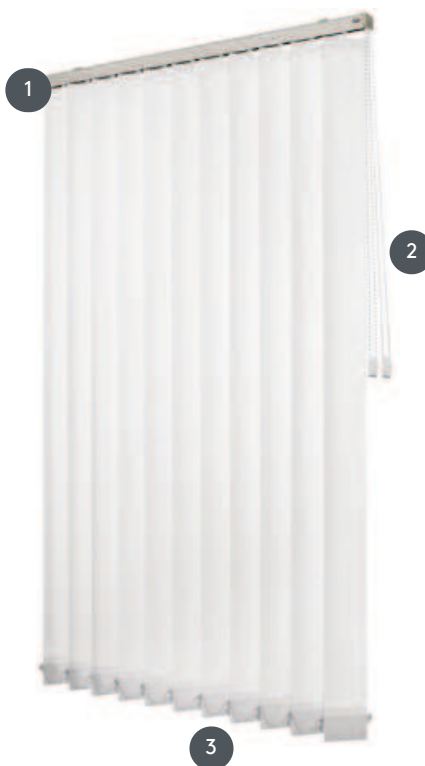

# VERTIKALJALOUSIE VJ010-S

Vertikalna žaluzija, kompletni sestav za montažo na strop s pritrdjevalnimi sponkami. S pritrdilnimi nosilci za stensko montažo proti doplačilu.

- 1 Zgornja tirnica v mat beli, naravno eloksirani, okensko sivi ali mat črni barvi
- 2 Vrvica in reverzibilna veriga v beli, sivi ali črni barvi
- 3 spodnji konec z tehtalnimi ploščami

## naključno

stropni, stenski ali vgrajeni profil

## Mehanske barve

mat bela (RAL 9016)  
naravni eloksirani aluminij (E6-EV1)  
Okenska siva struktura (RAL 7040)  
mat črna struktura (RAL 9005)  
RAL posebna slika na zahtevo (z doplačilom)

## natakár

z vrvico in reverzibilno verigo (bela, siva, črna)  
Delovanje bodisi levo ali desno